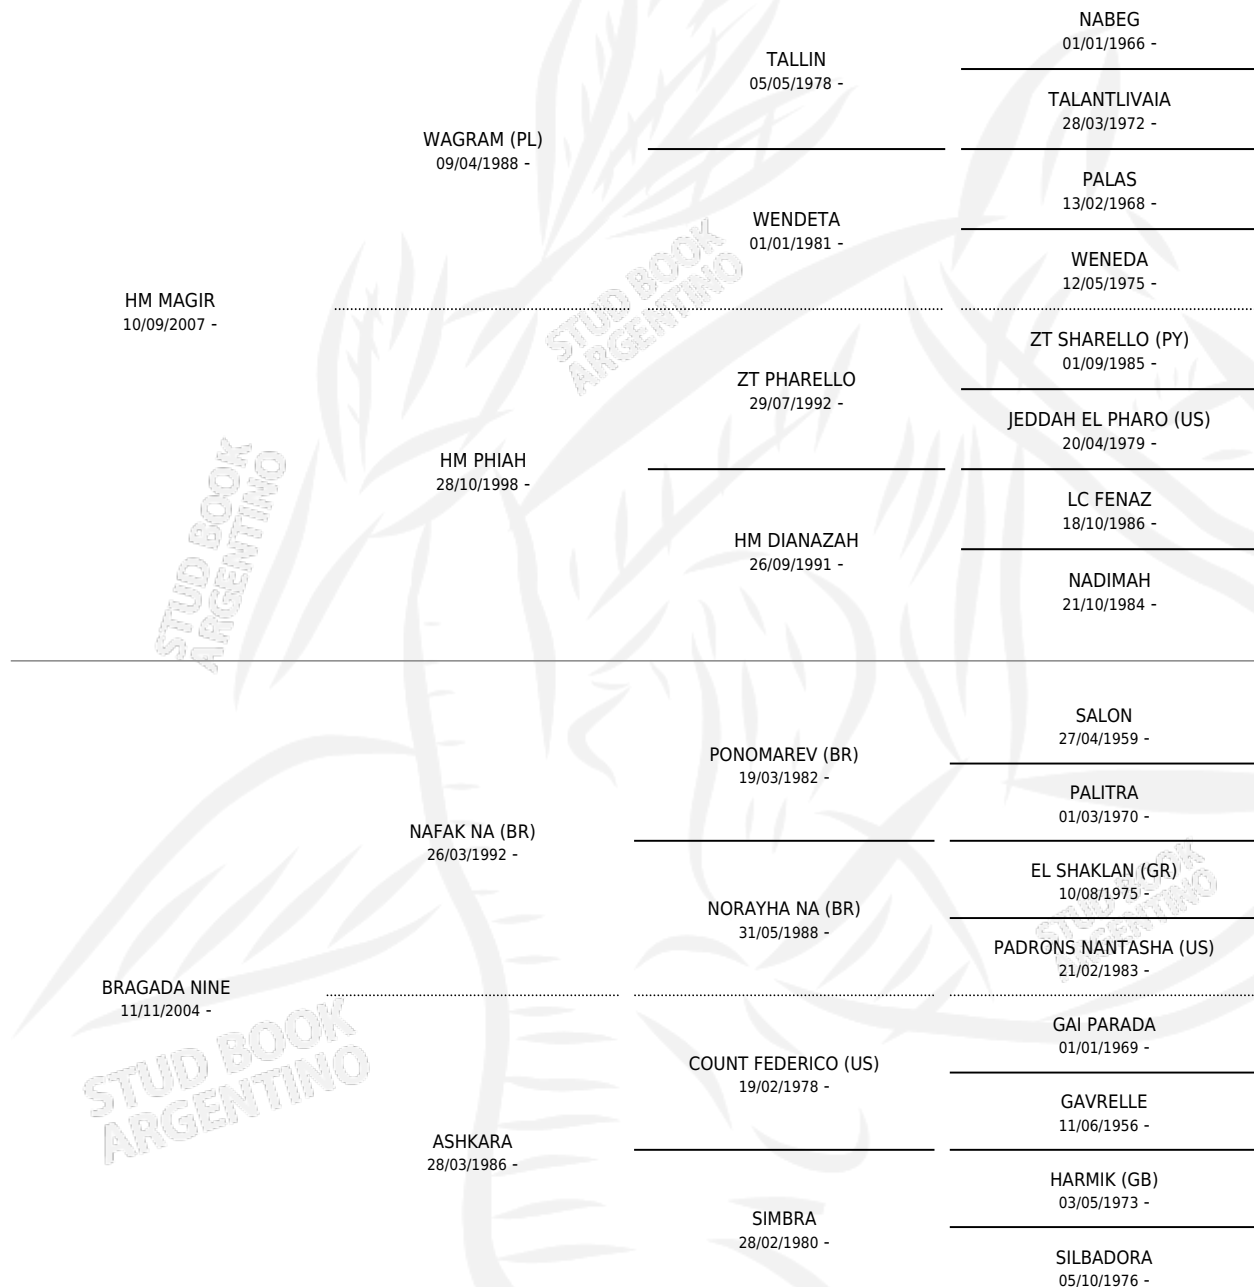

BRAGADO LUCERO

por HM MAGIR y BRAGADA NINE por NAFK NA (BR)

Argentina · Macho · Zaino · AP · 23/09/2012
Familia · Volumen 41

ESTADO

TIPIFICACIÓN SANGUÍNEA	X
TIPIFICACIÓN POR ADN	X
PASAPORTE	X
IDENTIFICACIÓN POR MICROCHIP	X
REPRODUCTOR	X

Lugar de nacimiento: San Felipe

Criador: Sin dato

PEDIGREE

BRAGADO LUCERO

Datos oficiales del Stud Book Argentino

Documento generado el 06/05/2026

studbook.org.ar