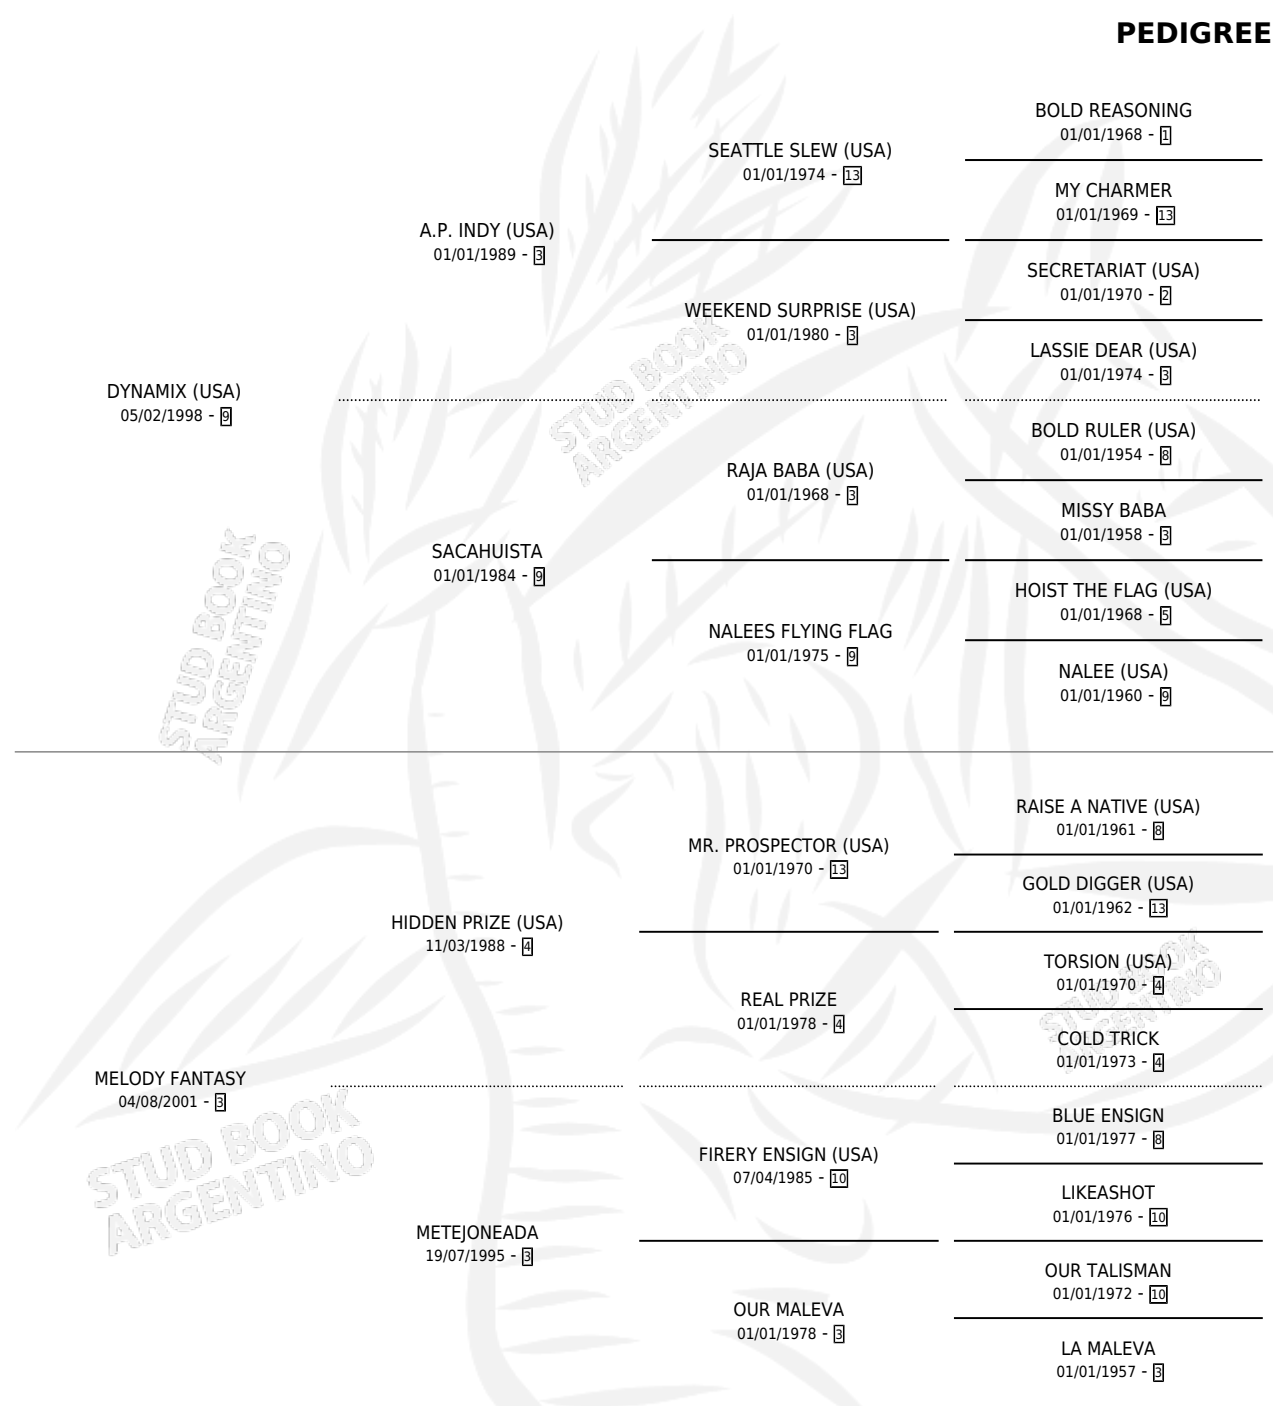

MELODIA REA

por **DYNAMIX (USA)** y **MELODY FANTASY** por **HIDDEN PRIZE (USA)**

Argentina · Hembra · Alazan · SP · 22/09/2012
Familia 3-h · Volumen 41

ESTADO

TIPIFICACIÓN SANGUÍNEA	X
TIPIFICACIÓN POR ADN	✓
PASAPORTE	✓
IDENTIFICACIÓN POR MICROCHIP	✓
REPRODUCTOR	X

Lugar de nacimiento: Melincue

Criador: Melincue

PEDIGREE