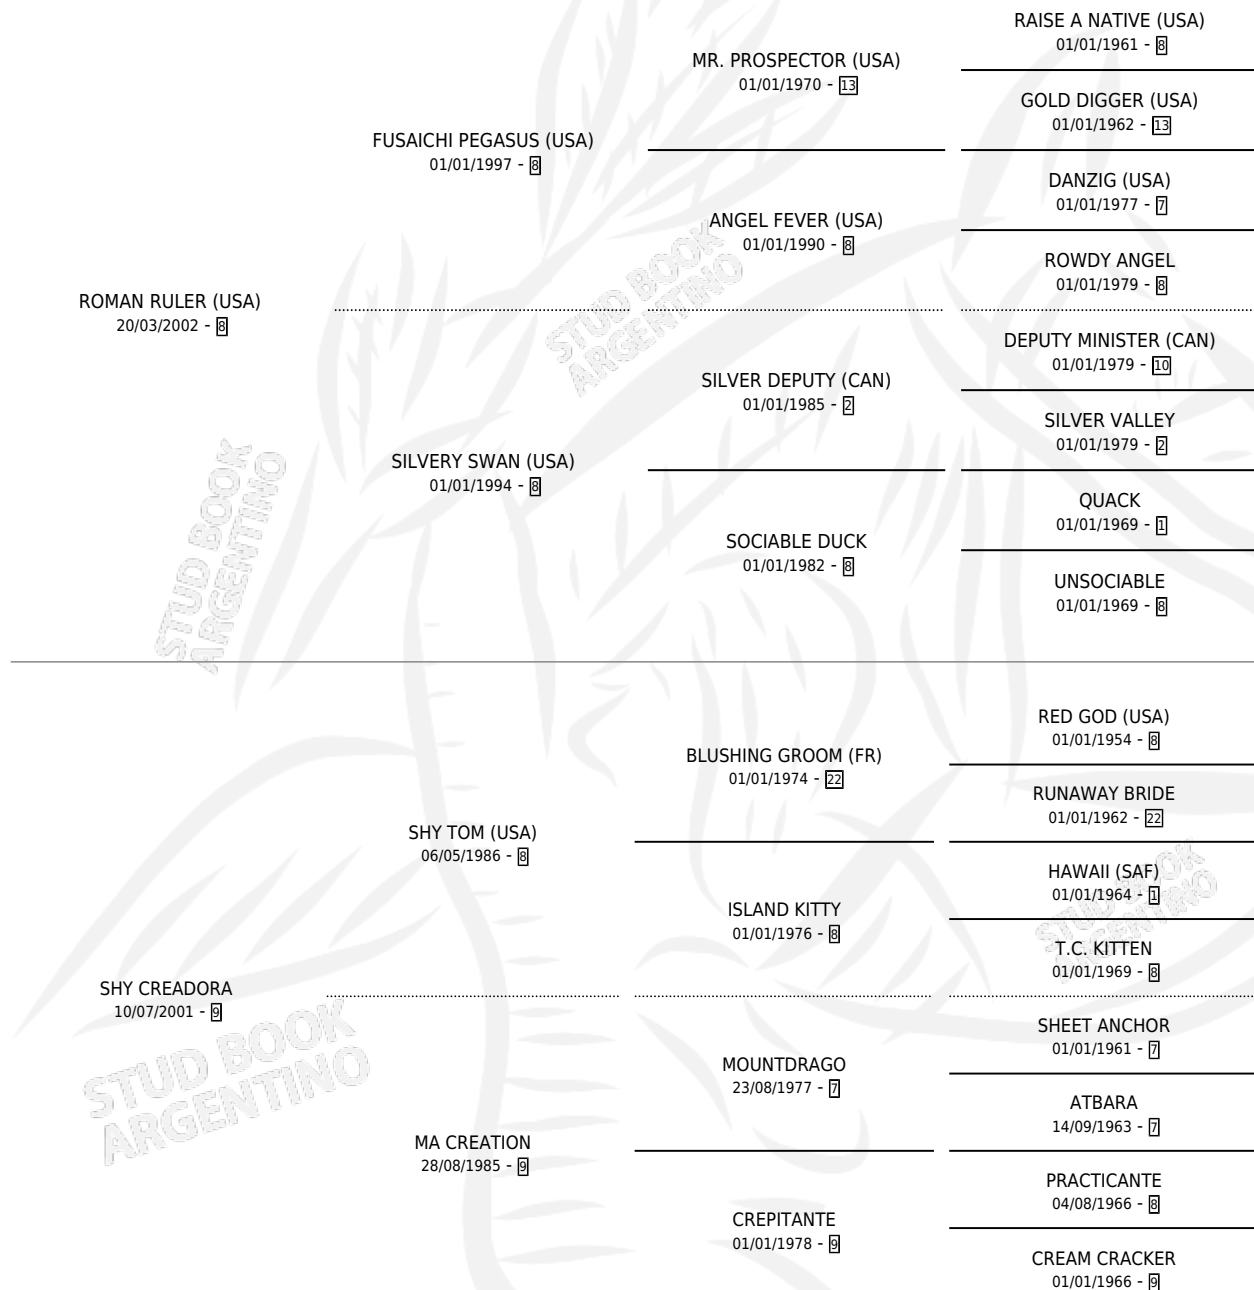

ROMAN TIMID

por ROMAN RULER (USA) y SHY CREADORA por SHY TOM (USA)

Argentina · Hembra · Zaino · SP · 25/09/2012
Familia 9-h · Volumen 41

ESTADO

TIPIFICACIÓN SANGUÍNEA	X
TIPIFICACIÓN POR ADN	✓
PASAPORTE	✓
IDENTIFICACIÓN POR MICROCHIP	✓
REPRODUCTOR	✓

Lugar de nacimiento: Melincue
Criador: Melincue

~

HIJOS

	MACHOS	HEMBRAS
1 NACIERON	1	0
SIN ACTUACIONES		

PEDIGREE

CAMPAÑA

Solo carreras oficiales de Argentina

POR EDAD