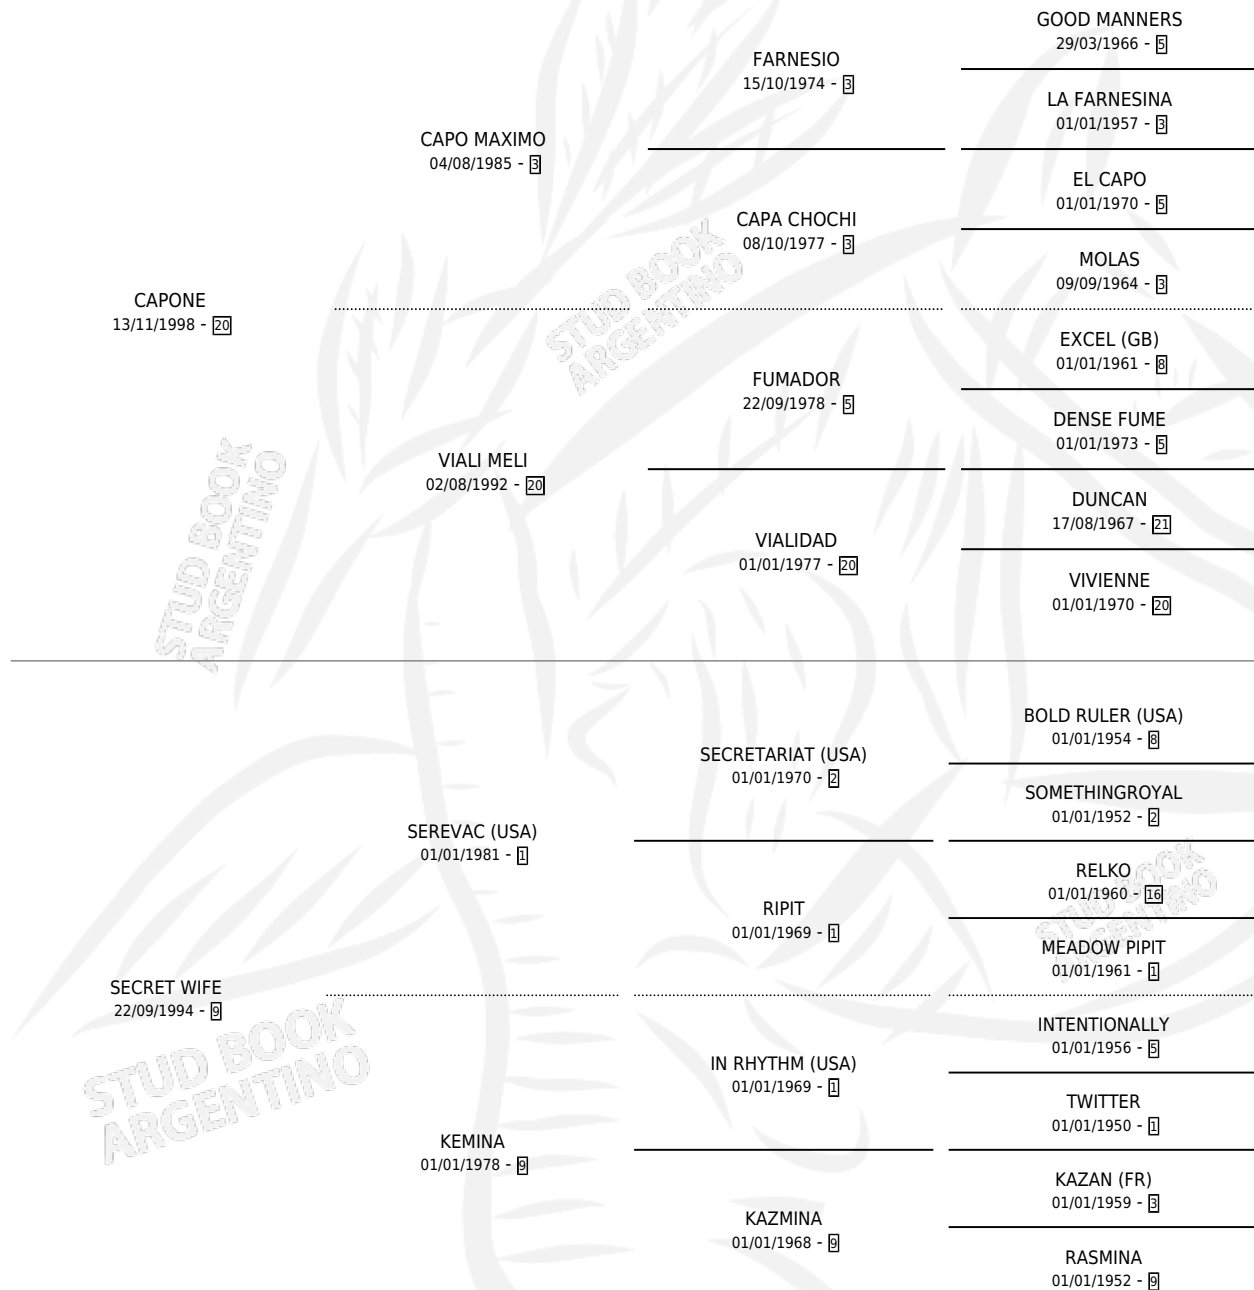

EL SECRETO CAPO

por CAPONE y SECRET WIFE por SEREVAC (USA)

Argentina · Macho · Zaino Colorado · SP · 13/09/2012
Familia 9-h · Volumen 41

ESTADO

TIPIFICACIÓN SANGUÍNEA	X
TIPIFICACIÓN POR ADN	✓
PASAPORTE	X
IDENTIFICACIÓN POR MICROCHIP	✓
REPRODUCTOR	X

Lugar de nacimiento: El Timbo

Criador: El Timbo

PEDIGREE

EL SECRETO CAPO

Datos oficiales del Stud Book Argentino

Documento generado el 12/05/2026

studbook.org.ar