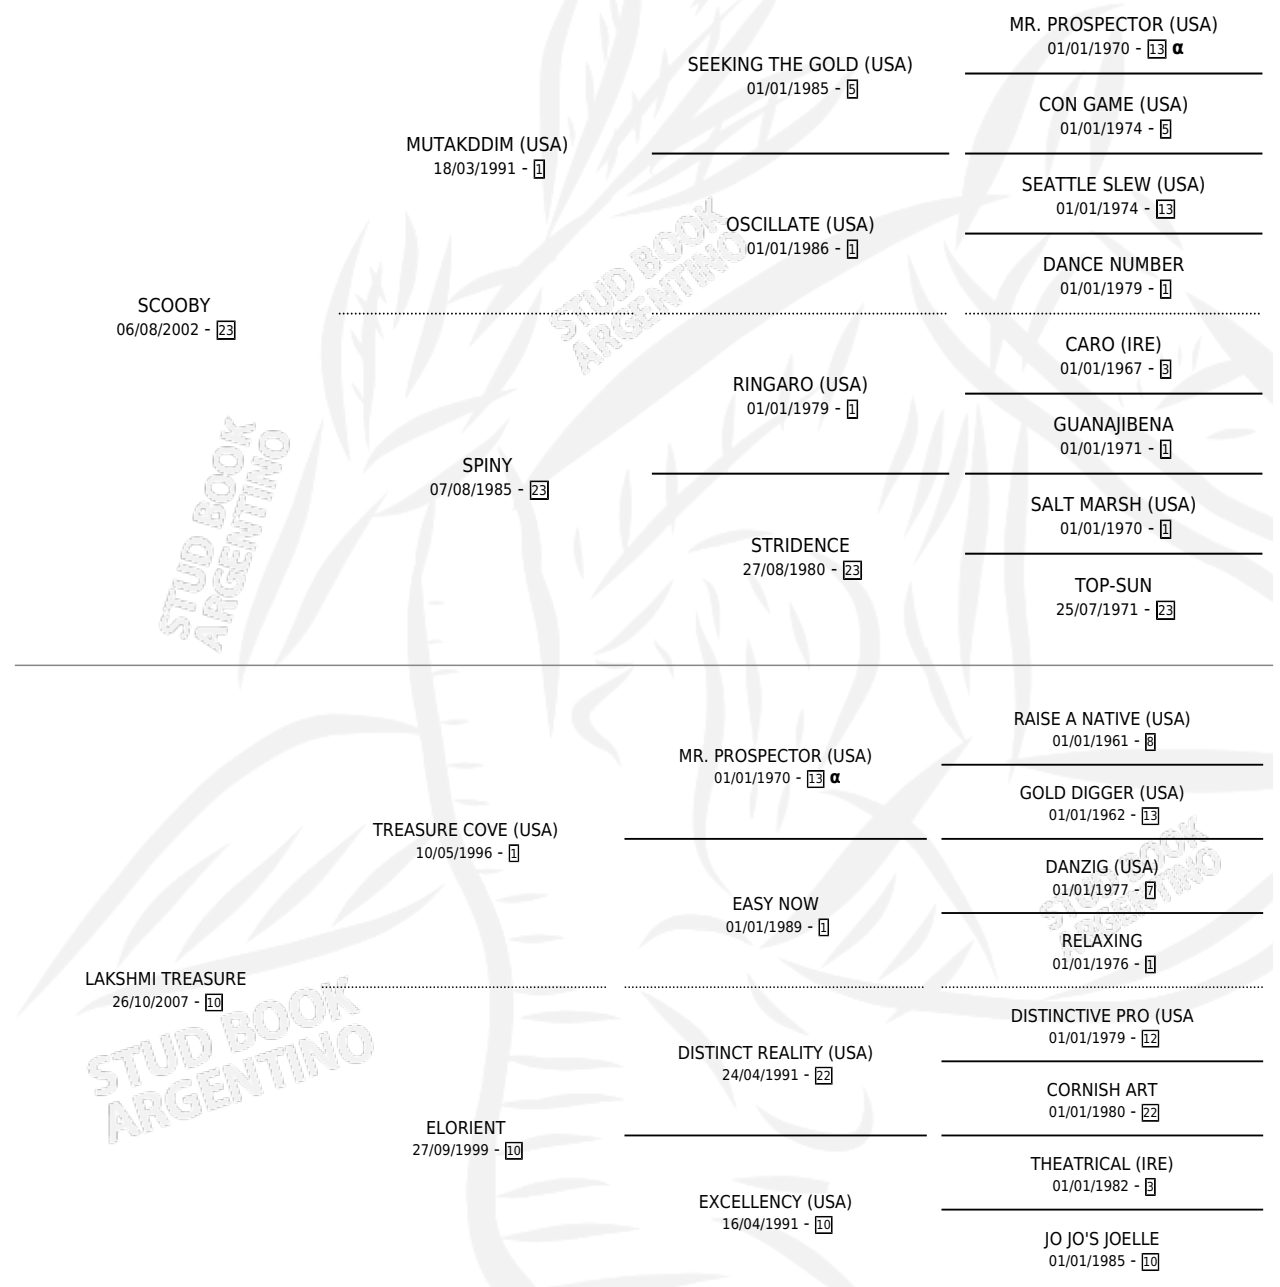

DON BENITEZ

PEDIGREE

por **SCOOBY** y **LAKSHMI TREASURE** por **TREASURE COVE**
(USA)

Argentina · Macho · Alazan · SP · 27/09/2012
Familia 10-c · Volumen 41

ESTADO

TIPIFICACIÓN SANGUÍNEA	X
TIPIFICACIÓN POR ADN	✓
PASAPORTE	✓
IDENTIFICACIÓN POR MICROCHIP	✓
REPRODUCTOR	X

Lugar de nacimiento: La Virginia
Criador: Sin dato

INBREEDING : α

CAMPAÑA

Solo carreras oficiales de Argentina

POR EDAD

EDAD	CC	1°	2°	3°	4°	5°	NP	CLC	CLG	CLCG1	CLGG1	IMPORTE	GANANCIA / CC
3 AÑOS	2	0	0	0	0	0	2	0	0	0	0	\$0	\$0
TOTALES	2	0	0	0	0	0	2	0	0	0	0	\$0	\$0
%		0.0%	0.0%	0.0%	0.0%	0.0%	100%	0.0%	0.0%	0.0%	0.0%		