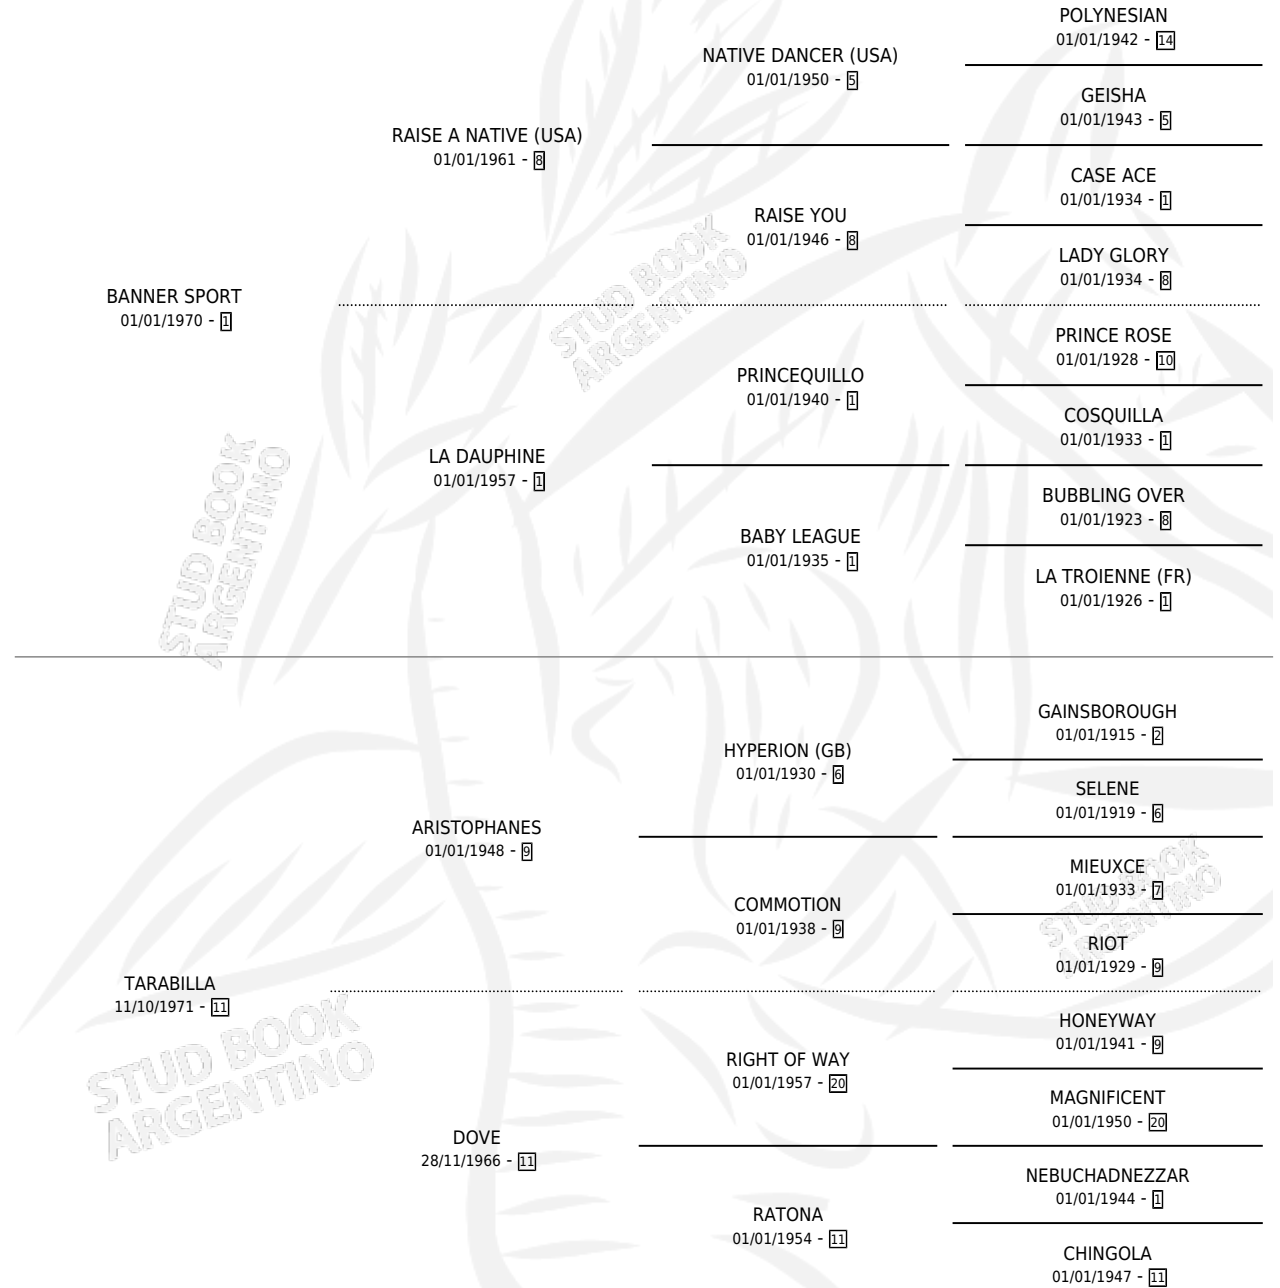

TERO

por **BANNER SPORT** y **TARABILLA** por **ARISTOPHANES**

Argentina · Macho · No Consigna · SP · 01/01/1976
Familia 11 · Volumen 29

ESTADO

TIPIFICACIÓN SANGUÍNEA	X
TIPIFICACIÓN POR ADN	X
PASAPORTE	X
IDENTIFICACIÓN POR MICROCHIP	X
REPRODUCTOR	X

Lugar de nacimiento: Campo particular

Criador: Sin dato

PEDIGREE

CAMPAÑA

Solo carreras oficiales de Argentina

POR EDAD

EDAD	CC	1°	2°	3°	4°	5°	NP	CLC	CLG	CLCG1	CLGG1	IMPORTE	GANANCIA / CC
5 AÑOS	1	1	0	0	0	0	0	0	0	0	0	\$0	\$0
6 AÑOS	1	1	0	0	0	0	0	0	0	0	0	\$0	\$0
TOTALES	2	2	0	0	0	0	0	0	0	0	0	\$0	\$0
%		100%	0.0%	0.0%	0.0%	0.0%	0.0%	0.0%	0.0%	0.0%	0.0%		