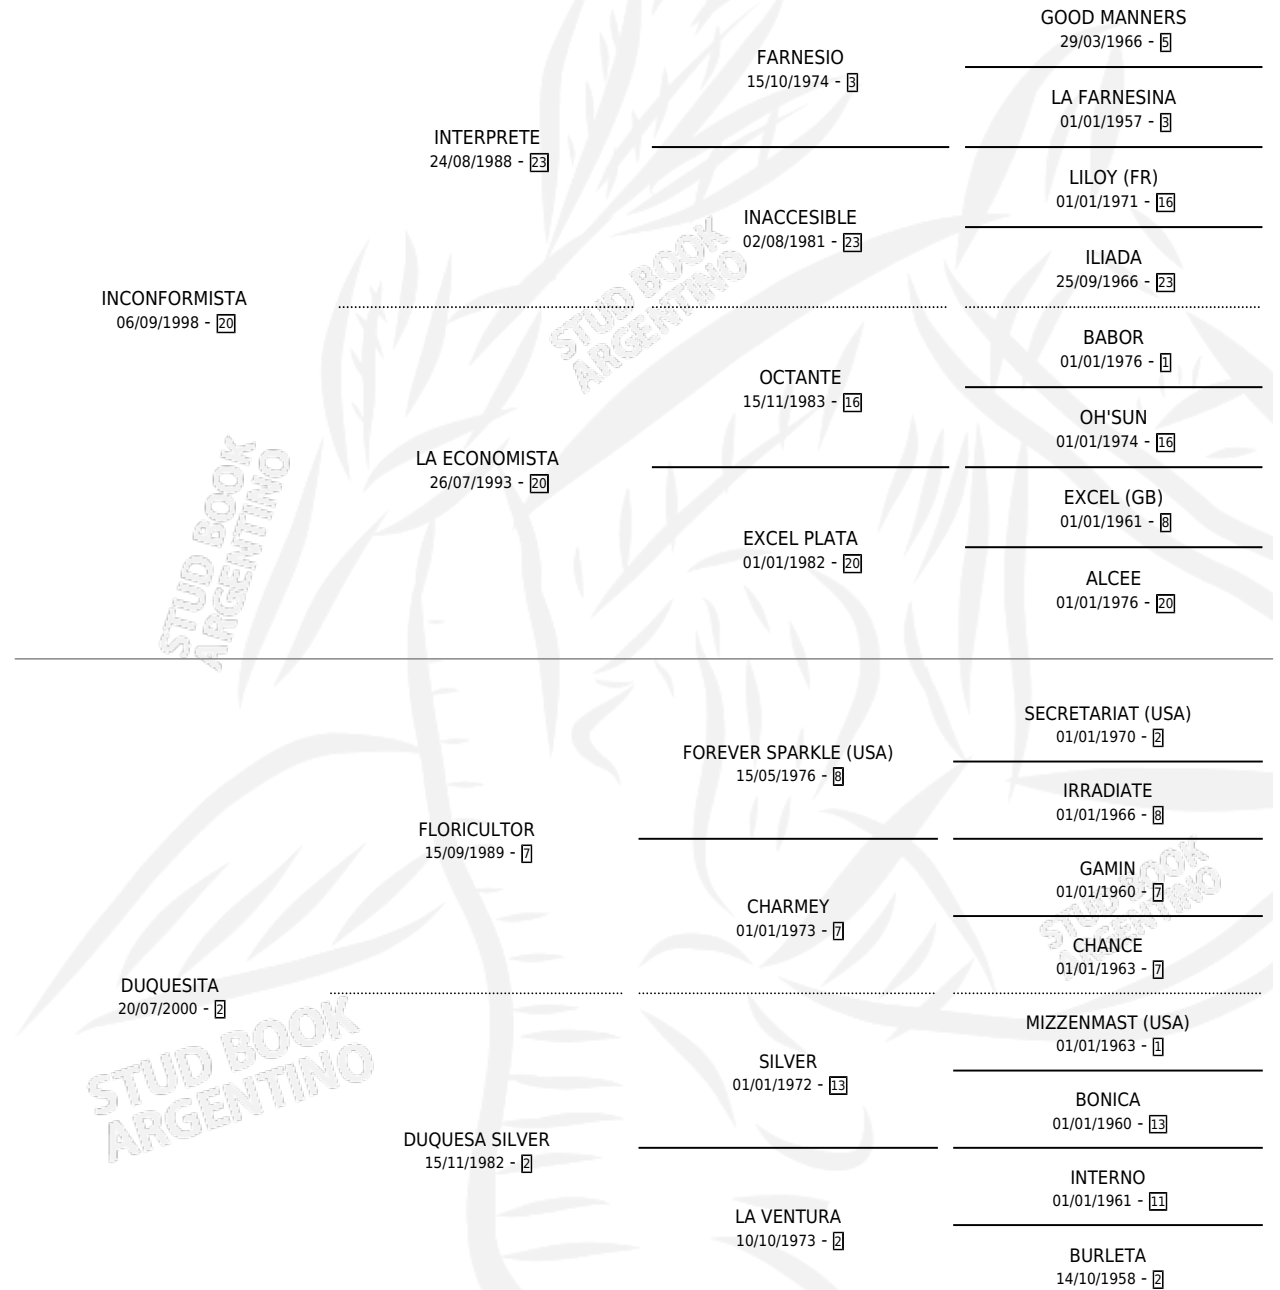

GRANDE PA

por **INCONFORMISTA** y **DUQUESITA** por **FLORICULTOR**

Argentina · Macho · Alazan · SP · 20/09/2012
Familia 2-f · Volumen 41

ESTADO

TIPIFICACIÓN SANGUÍNEA	X
TIPIFICACIÓN POR ADN	X
PASAPORTE	X
IDENTIFICACIÓN POR MICROCHIP	X
REPRODUCTOR	X

Lugar de nacimiento: Las Dos H

Criador: Las Dos H

PEDIGREE

GRANDE PA

Datos oficiales del Stud Book Argentino

Documento generado el 12/06/2026

studbook.org.ar