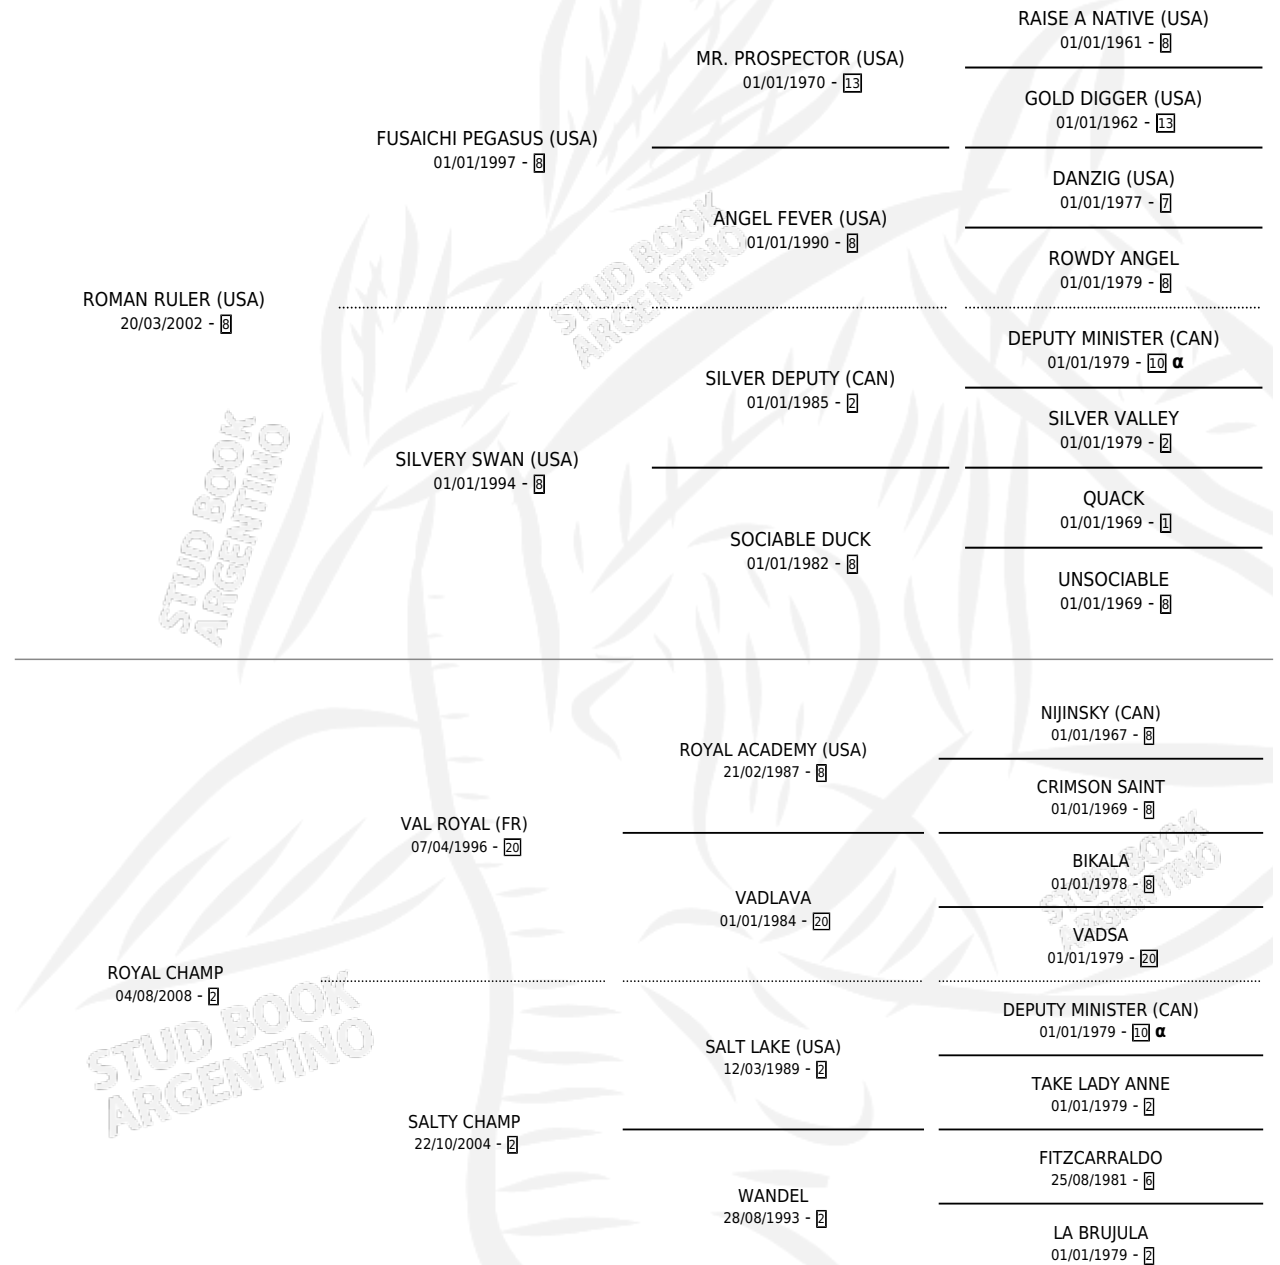

REY DE ROMA

por ROMAN RULER (USA) y ROYAL CHAMP por VAL ROYAL (FR)

Argentina · Macho · Zaino · SP · 04/08/2012
Familia 2-f · Volumen 41

ESTADO

TIPIFICACIÓN SANGUÍNEA	X
TIPIFICACIÓN POR ADN	✓
PASAPORTE	✓
IDENTIFICACIÓN POR MICROCHIP	✓
REPRODUCTOR	X

Lugar de nacimiento: Vacacion
Criador: Vacacion

PEDIGREE

INBREEDING : α

CAMPAÑA

Solo carreras oficiales de Argentina

POR EDAD

EDAD	CC	1°	2°	3°	4°	5°	NP	CLC	CLG	CLCG1	CLGG1	IMPORTE	GANANCIA / CC
3 AÑOS	6	0	1	0	2	1	2	0	0	0	0	\$61,000	\$10,167
4 AÑOS	11	1	2	2	2	2	2	0	0	0	0	\$220,300	\$20,027
5 AÑOS	18	2	2	4	2	2	6	0	0	0	0	\$312,042	\$17,336
6 AÑOS	2	0	0	0	0	0	2	0	0	0	0	\$0	\$0
TOTALES	37	3	5	6	6	5	12	0	0	0	0	\$593,342	\$16,036
%		8.1%	13.5%	16.2%	16.2%	13.5%	32.4%	0.0%	0.0%	0.0%	0.0%		

Ganador de 3 carreras en Palermo - \$593,342, a los 4 y 5 años.

POR DISTANCIA

HIPODROMO	CC	1°	2°	3°	4°	5°	NP	CLC	CLG	CLCG1	CLGG1	IMPORTE
LA PUNTA	1	0	0	0	0	0	1	0	0	0	0	\$0
1400 MTS	1	0	0	0	0	0	1	0	0	0	0	\$0
LA PLATA	3	0	0	1	0	0	2	0	0	0	0	\$14,256
1500 MTS	2	0	0	1	0	0	1	0	0	0	0	\$14,256
1200 MTS	1	0	0	0	0	0	1	0	0	0	0	\$0
PALERMO	26	3	4	3	6	4	6	0	0	0	0	\$517,000
1400 MTS	11	1	3	1	2	0	4	0	0	0	0	\$231,000
1600 MTS	5	1	0	0	1	3	0	0	0	0	0	\$128,000
1200 MTS	10	1	1	2	3	1	2	0	0	0	0	\$158,000
SAN ISIDRO	7	0	1	2	0	1	3	0	0	0	0	\$62,086
1600 MTS	3	0	0	0	0	1	2	0	0	0	0	\$4,778
1400 MTS	1	0	0	1	0	0	0	0	0	0	0	\$17,850
1200 MTS	2	0	1	1	0	0	0	0	0	0	0	\$39,458
1300 MTS	1	0	0	0	0	0	1	0	0	0	0	\$0