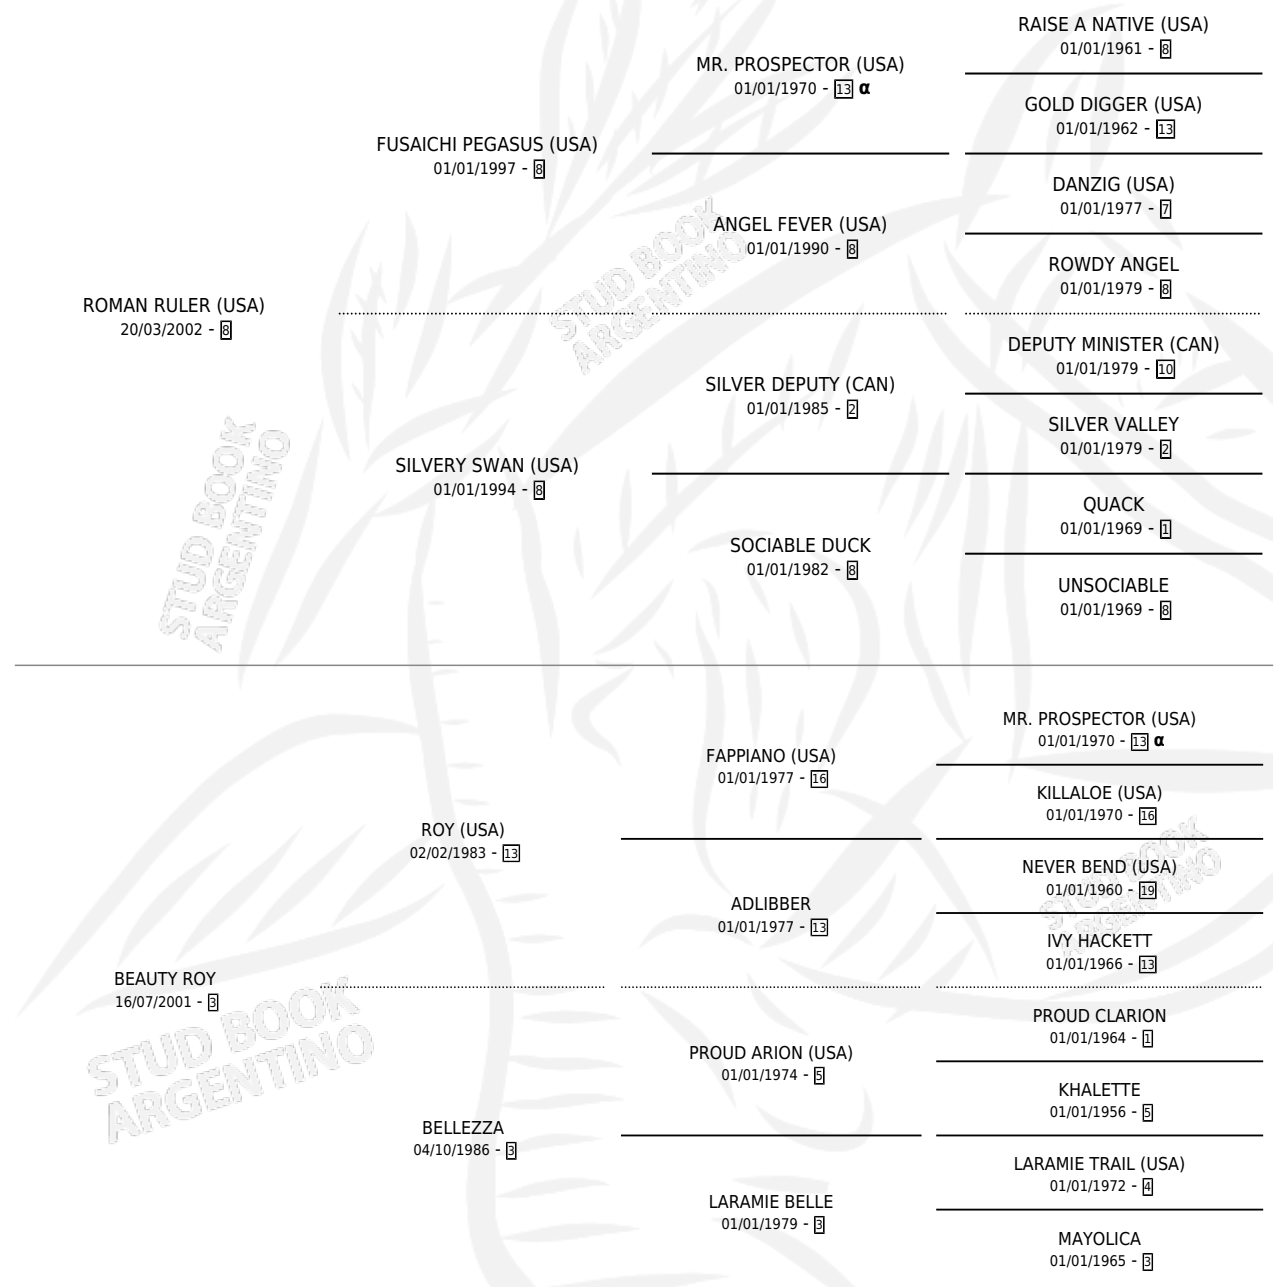

BELLEZA ROMANA

PEDIGREE

por ROMAN RULER (USA) y BEAUTY ROY por ROY (USA)

Argentina · Hembra · Zaino · SP · 13/09/2012
Familia 3-d · Volumen 41

ESTADO

TIPIFICACIÓN SANGUÍNEA	X
TIPIFICACIÓN POR ADN	✓
PASAPORTE	✓
IDENTIFICACIÓN POR MICROCHIP	✓
REPRODUCTOR	✓

Lugar de nacimiento: Vacacion

Criador: Vacacion

~

HIJOS

	MACHOS	HEMBRAS
7 NACIERON	1	6
3 CORRIERON	1	2
3 GANARON	1	2
0 GANADORES CL	0 GANADORES GR	0 GANADORES G1

INBREEDING : α

CAMPAÑA

Solo carreras oficiales de Argentina