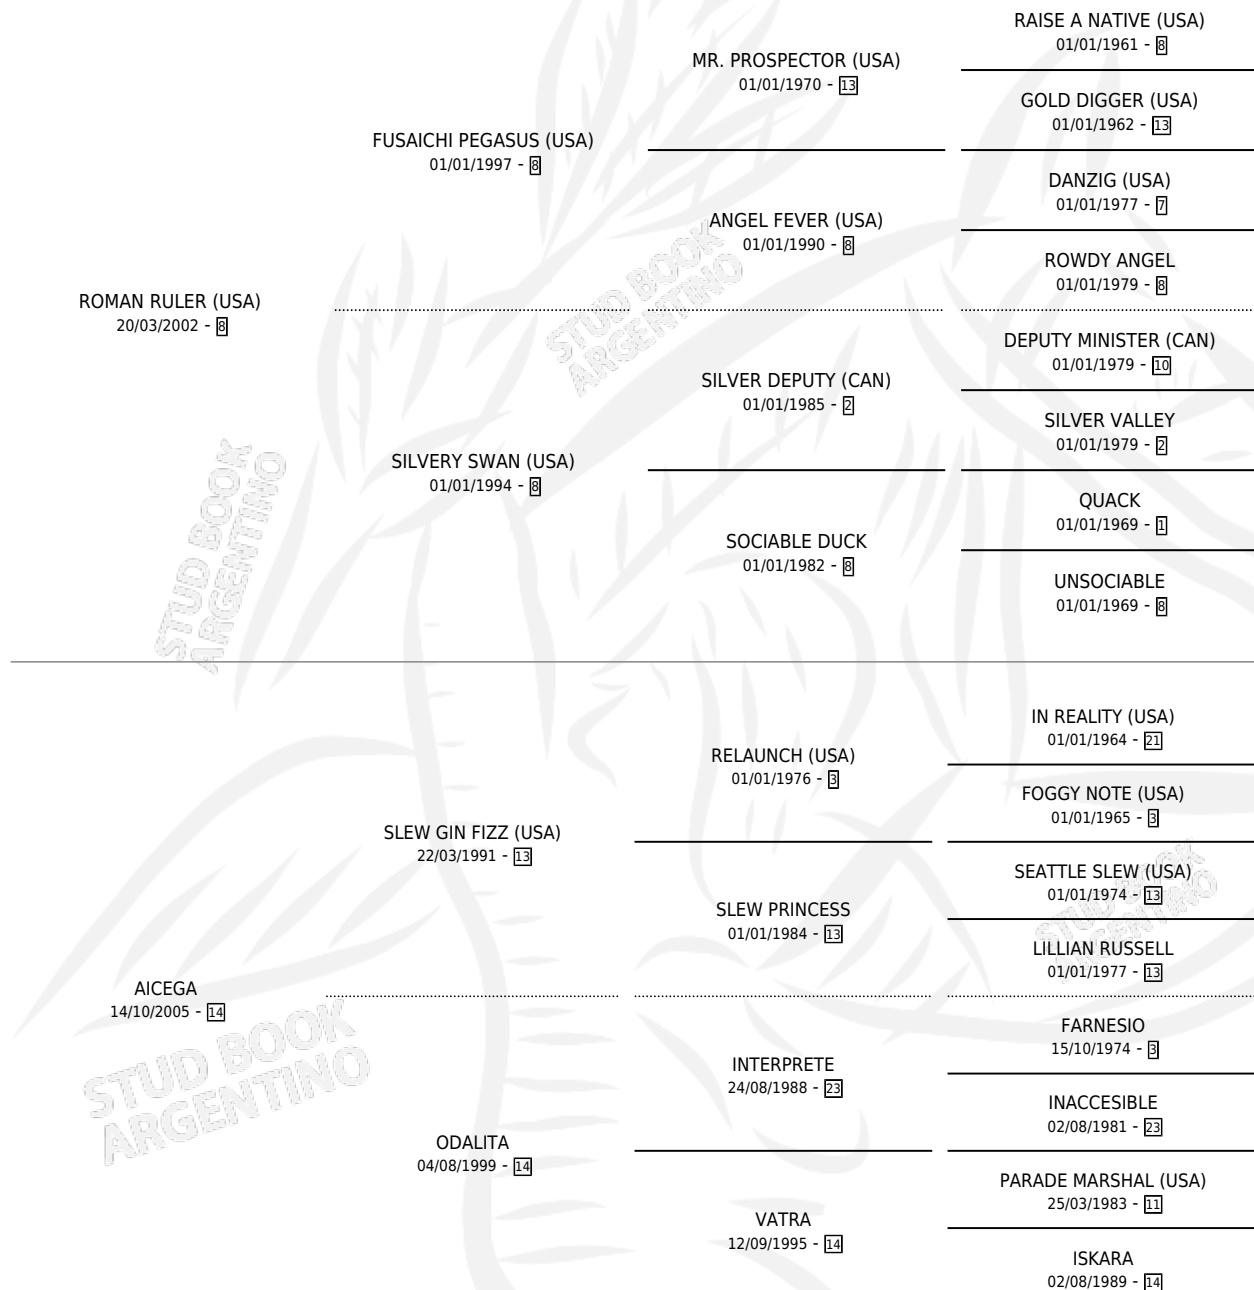

AMIGA DEL CORAZON

por ROMAN RULER (USA) y AICEGA por SLEW GIN FIZZ (USA)

Argentina · Hembra · Zaino · SP · 21/07/2012
Familia 14-c · Volumen 41

ESTADO

TIPIFICACIÓN SANGUÍNEA	X
TIPIFICACIÓN POR ADN	✓
PASAPORTE	✓
IDENTIFICACIÓN POR MICROCHIP	✓
REPRODUCTOR	✓

Lugar de nacimiento: Vacacion
Criador: Vacacion

~

HIJOS

	MACHOS	HEMBRAS
8 NACIERON	5	3
3 CORRIERON	3	0
1 GANARON	1	0

0	0	0
GANADORES CL	GANADORES GR	GANADORES G1

PEDIGREE

S

mientos 8 / Efectividad 88.89%

PADRILLO	PRODUCTO	CRIADOR	1ER SERVICIO	ÚLTIMO SERVICIO
FORTIFY (USA)	ALAS DE ANGEL (H Z, 10/11/2024)	VACACION	06/11/2023	26/11/2023
FULL FIRST (USA)	AMIGA VERDADERA (H Z, 12/10/2023)	VACACION	27/10/2022	27/10/2022
FORTIFY (USA)	AIRE OTOÑAL (M Z, 06/10/2022)	VACACION	27/10/2021	27/10/2021
HURRICANE CAT (USA)	∅		03/11/2020	03/11/2020
HURRICANE CAT (USA)	ANELKA (M Z, 21/10/2020)	VACACION	30/10/2019	30/10/2019
IN THE DARK	ACCES CODE (M Z, 06/10/2019)	VACACION	08/10/2018	08/10/2018
WAR COMMAND (USA)	AMOR DE VERDAD (H Z, 10/09/2018) •MURIÓ EL 13/09/2023•	VACACION	26/09/2017	26/09/2017
ORPEN (USA)	ANGEL DEL CIELO (M Z, 03/09/2017) •MURIÓ EL 10/05/2024•	VACACION	23/08/2016	13/09/2016
REMOTE (GB)	ATHELSTAN (M Z, 28/07/2016) •MURIÓ EL 19/11/2025•	VACACION	10/08/2015	10/08/2015