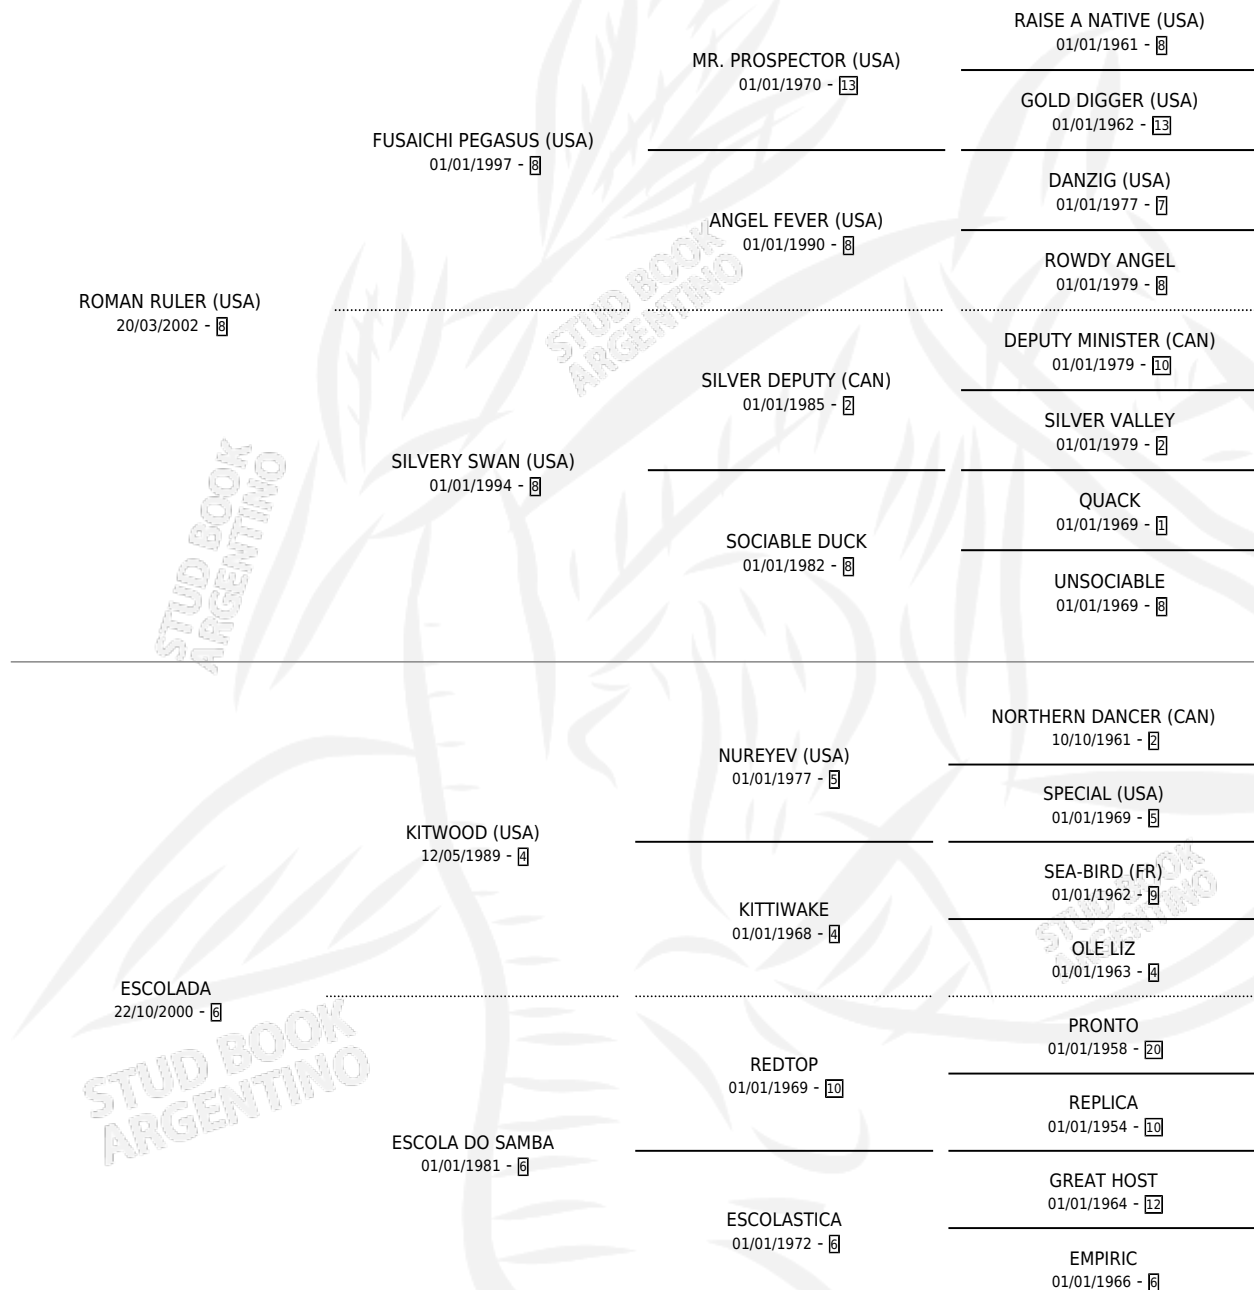

ETERNAL MAGIC

por ROMAN RULER (USA) y ESCOLADA por KITWOOD (USA)

Argentina · Hembra · Alazan · SP · 28/07/2012
Familia 6-f · Volumen 41

ESTADO

TIPIFICACIÓN SANGUÍNEA	X
TIPIFICACIÓN POR ADN	✓
PASAPORTE	✓
IDENTIFICACIÓN POR MICROCHIP	✓
REPRODUCTOR	✓

Lugar de nacimiento: Vacacion
Criador: Vacacion

HIJOS

	MACHOS	HEMBRAS
4 NACIERON	2	2
2 CORRIERON	1	1
2 GANARON	1	1
0 GANADORES CL	0 GANADORES GR	0 GANADORES G1

PEDIGREE