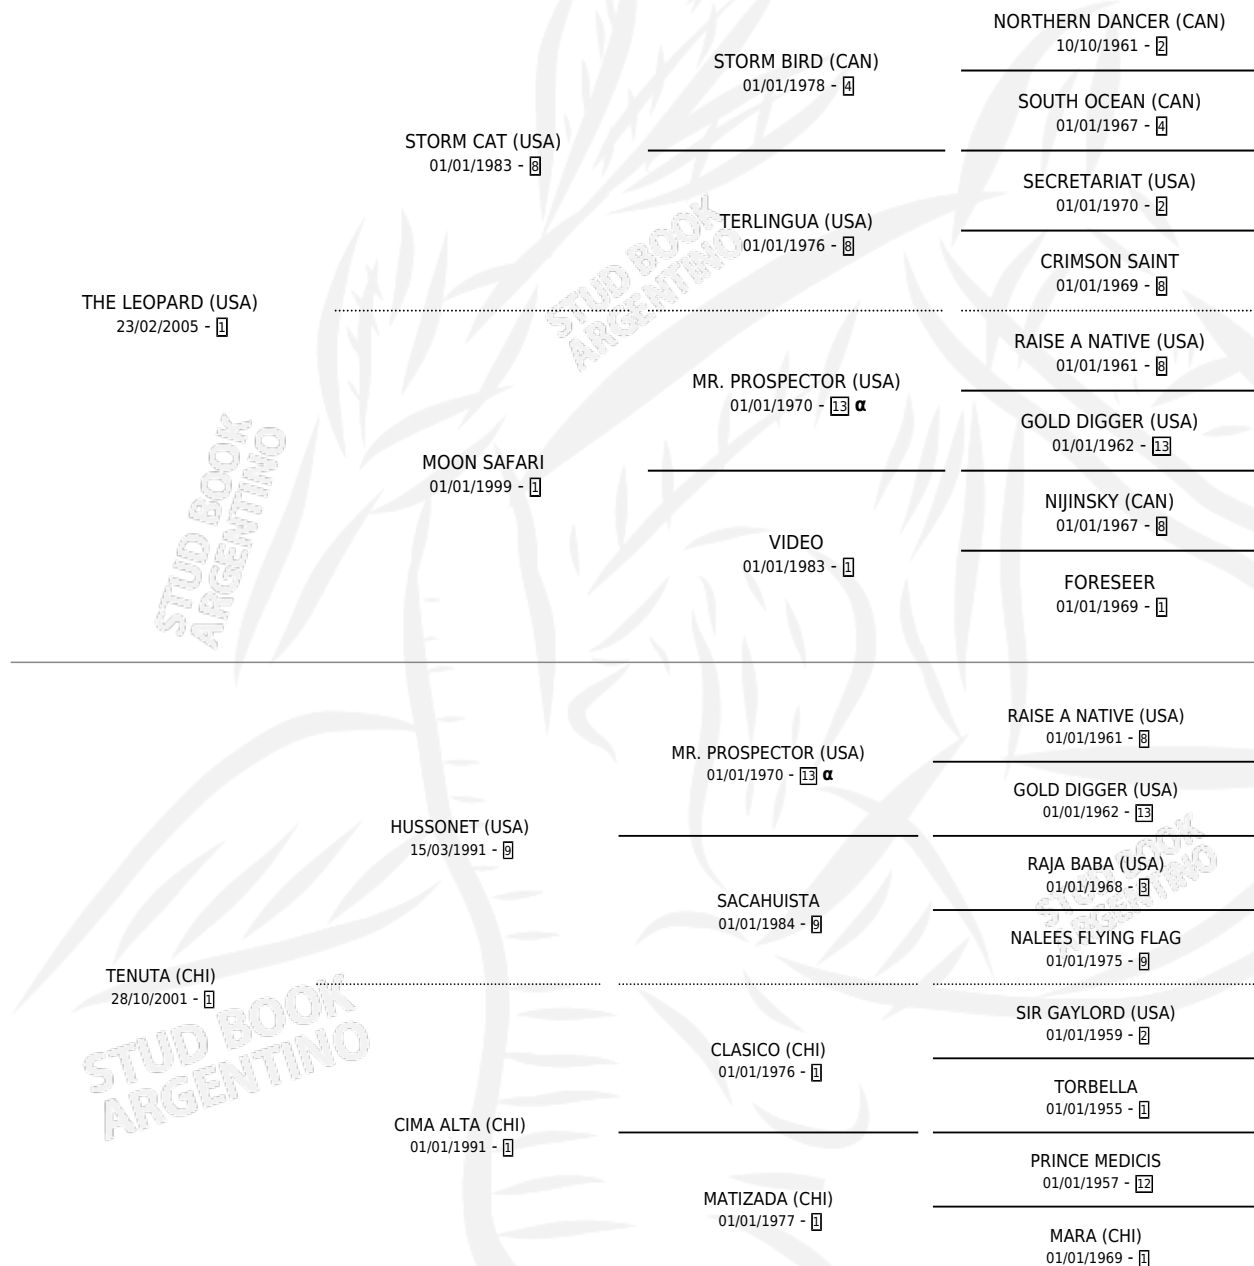

BIG LEOPARD

por **THE LEOPARD (USA)** y **TENUTA (CHI)** por **HUSSONET (USA)**

Argentina · Macho · Zaino · SP · 29/09/2012
Familia 1-h · Volumen 41

ESTADO

TIPIFICACIÓN SANGUÍNEA	X
TIPIFICACIÓN POR ADN	X
PASAPORTE	X
IDENTIFICACIÓN POR MICROCHIP	X
REPRODUCTOR	X

Lugar de nacimiento: El Tatu
Criador: El Tatu

PEDIGREE

INBREEDING : α

BIG LEOPARD

Datos oficiales del Stud Book Argentino

Documento generado el 23/04/2026

studbook.org.ar