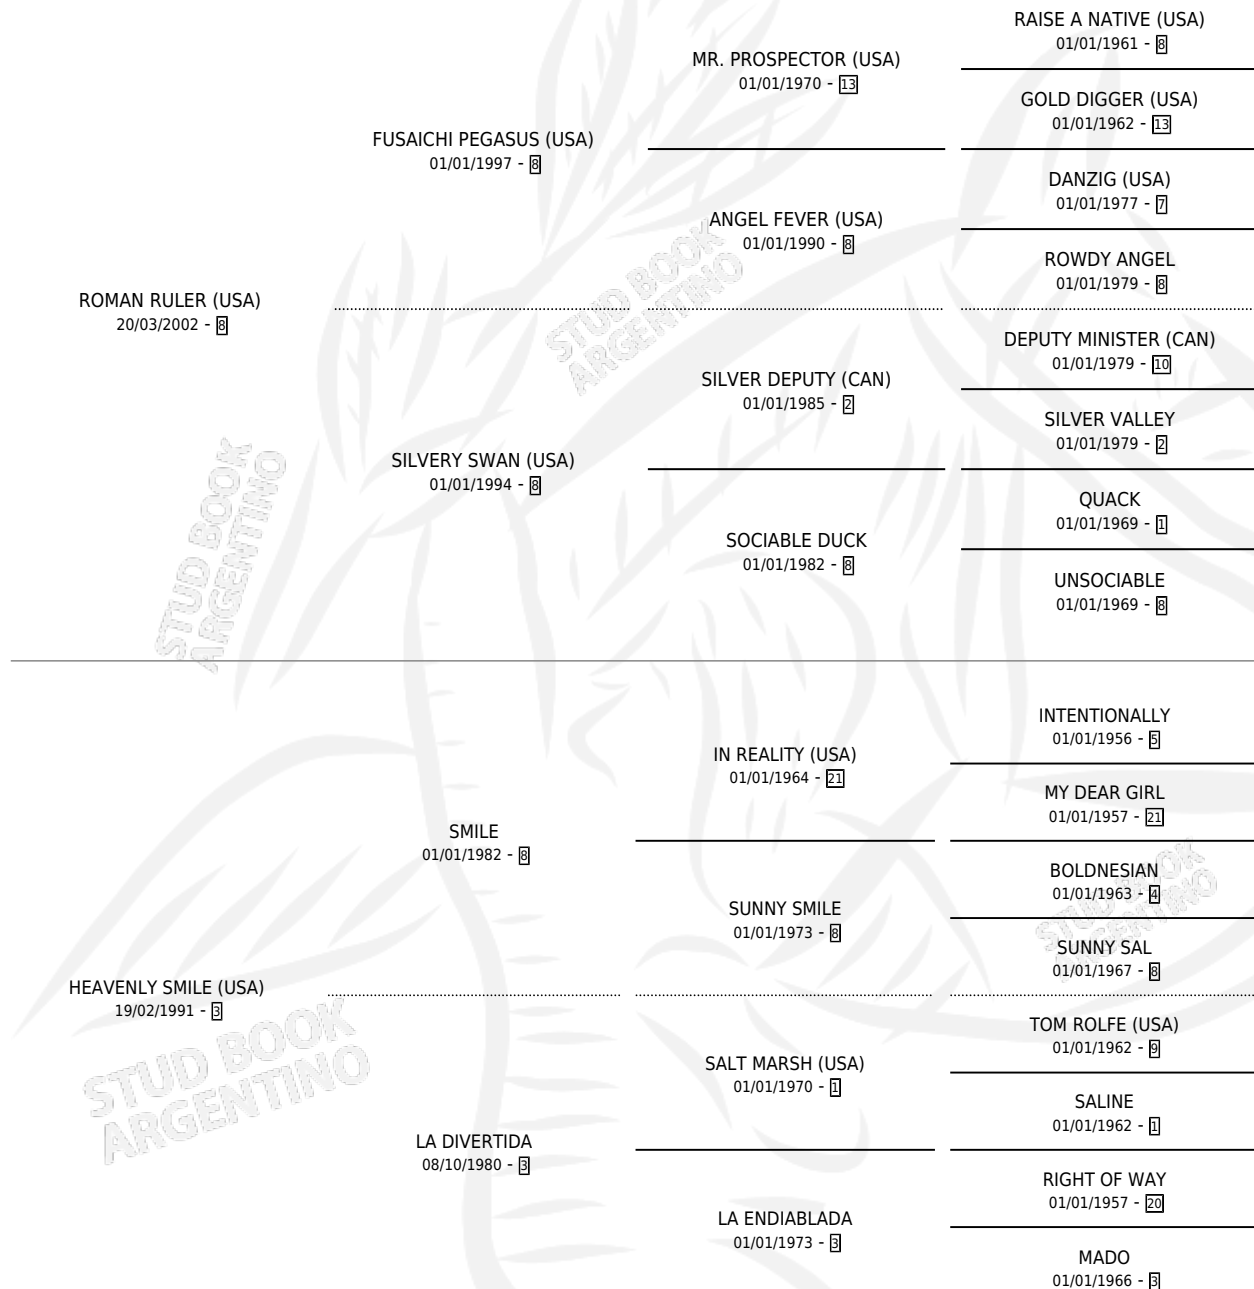

HEAVENLY STAR

por **ROMAN RULER (USA)** y **HEAVENLY SMILE (USA)** por **SMILE**

Argentina · Hembra · Zaino · SP · 05/08/2012
Familia 3-h · Volumen 41

ESTADO

TIPIFICACIÓN SANGUÍNEA	X
TIPIFICACIÓN POR ADN	✓
PASAPORTE	✓
IDENTIFICACIÓN POR MICROCHIP	✓
REPRODUCTOR	✓

Lugar de nacimiento: Vacacion
Criador: Vacacion

~

HIJOS

	MACHOS	HEMBRAS
5 NACIERON	2	3
3 CORRIERON	0	3
2 GANARON	0	2
0 GANADORES CL	0 GANADORES GR	0 GANADORES G1

PEDIGREE