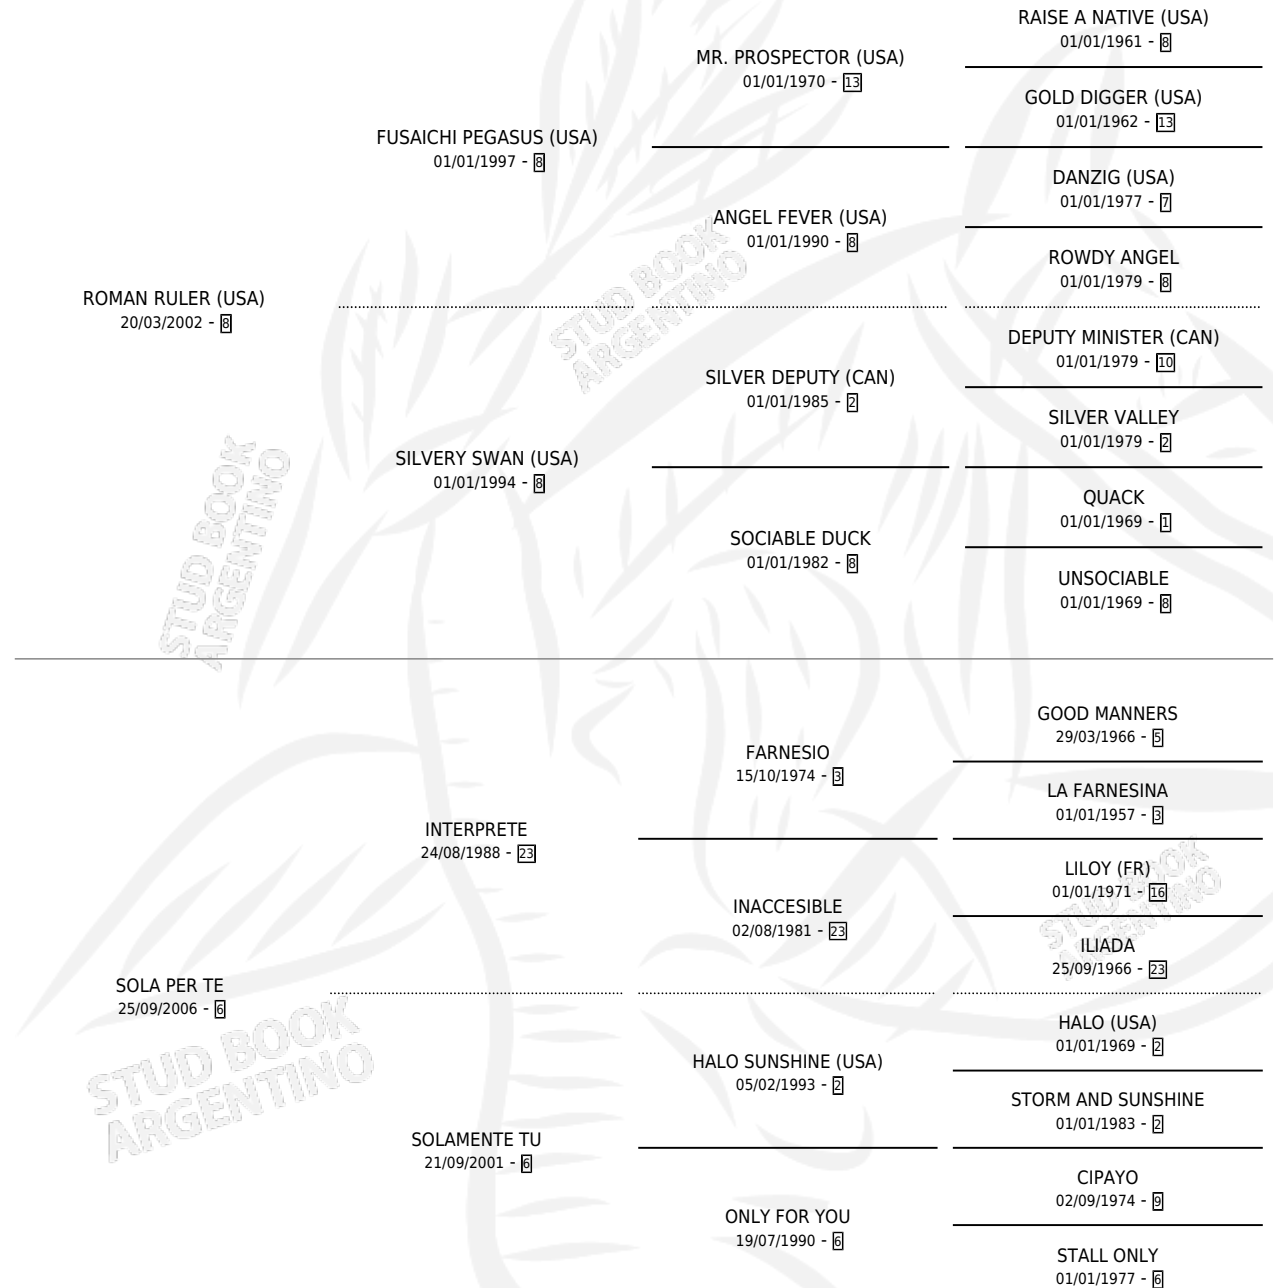

SYBELINE

por **ROMAN RULER (USA)** y **SOLA PER TE** por **INTERPRETE**

Argentina · Hembra · Zaino · SP · 13/08/2012
Familia 6-e · Volumen 41

ESTADO

TIPIFICACIÓN SANGUÍNEA	X
TIPIFICACIÓN POR ADN	✓
PASAPORTE	✓
IDENTIFICACIÓN POR MICROCHIP	✓
REPRODUCTOR	✓

Lugar de nacimiento: Vacacion
Criador: Vacacion

~

HIJOS

	MACHOS	HEMBRAS
4 NACIERON	1	3
1 CORRIERON	0	1
1 GANARON	0	1
0 GANADORES CL	0 GANADORES GR	0 GANADORES G1

PEDIGREE