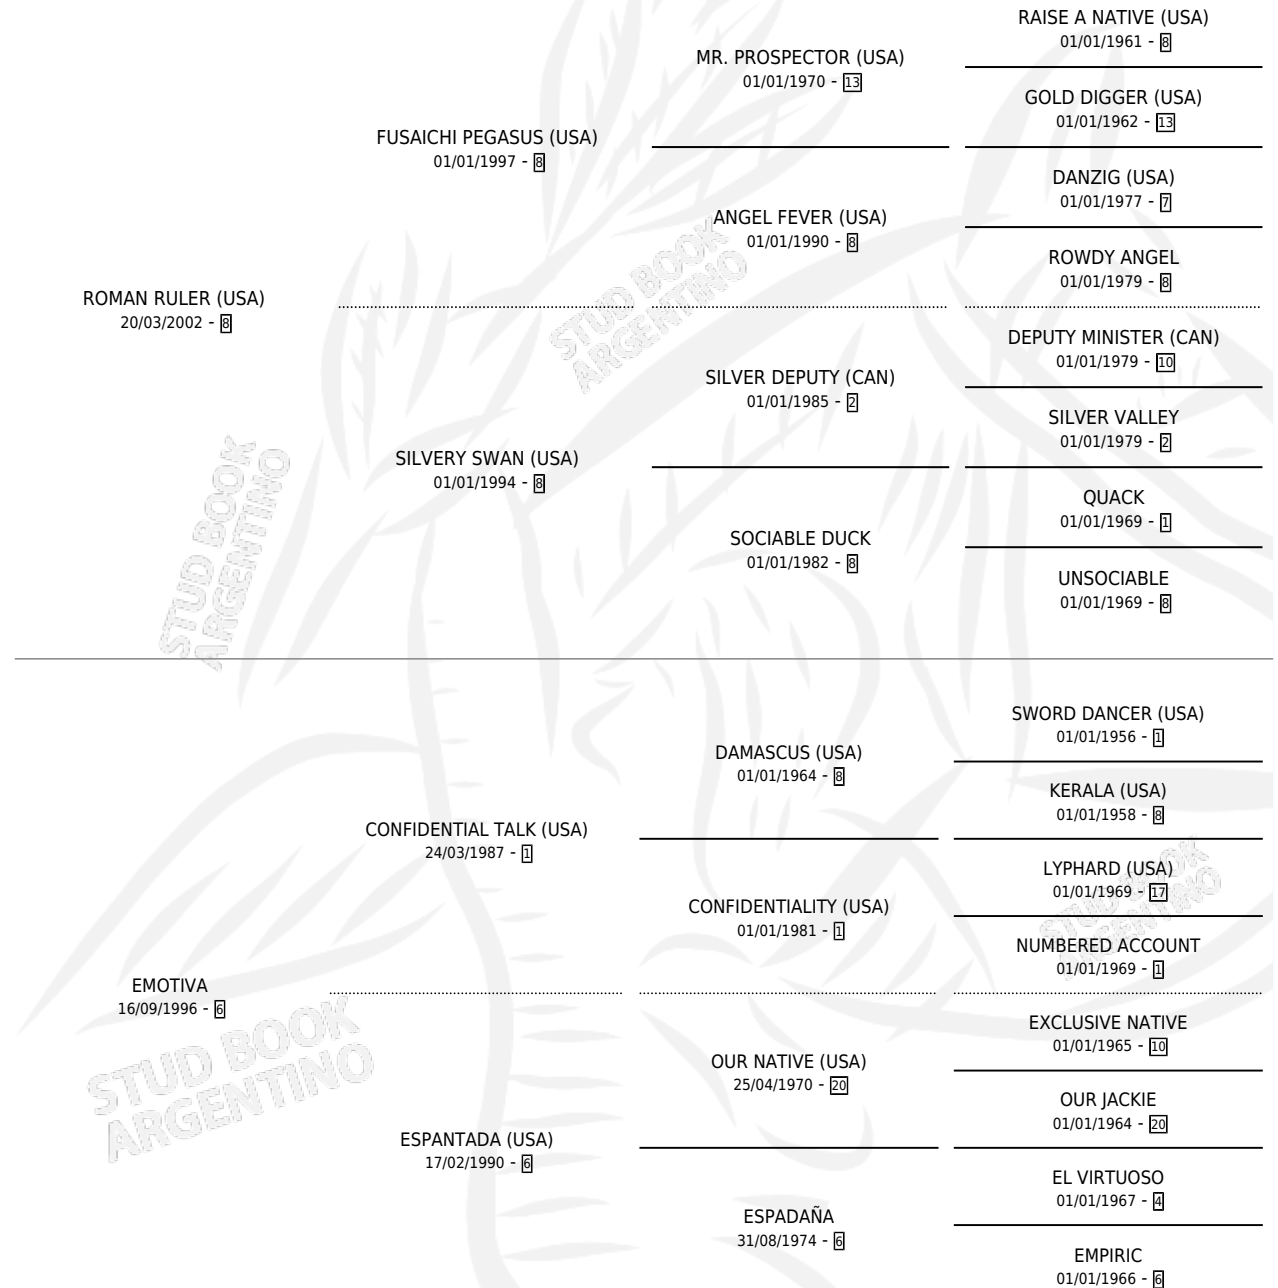

ESPIRITU GAUCHESCO

por ROMAN RULER (USA) y EMOTIVA por CONFIDENTIAL TALK (USA)

Argentina · Macho · Zaino · SP · 18/08/2012
Familia 6-f · Volumen 41

ESTADO

TIPIFICACIÓN SANGUÍNEA	X
TIPIFICACIÓN POR ADN	✓
PASAPORTE	✓
IDENTIFICACIÓN POR MICROCHIP	✓
REPRODUCTOR	X

Lugar de nacimiento: Vacacion

Criador: Vacacion

PEDIGREE