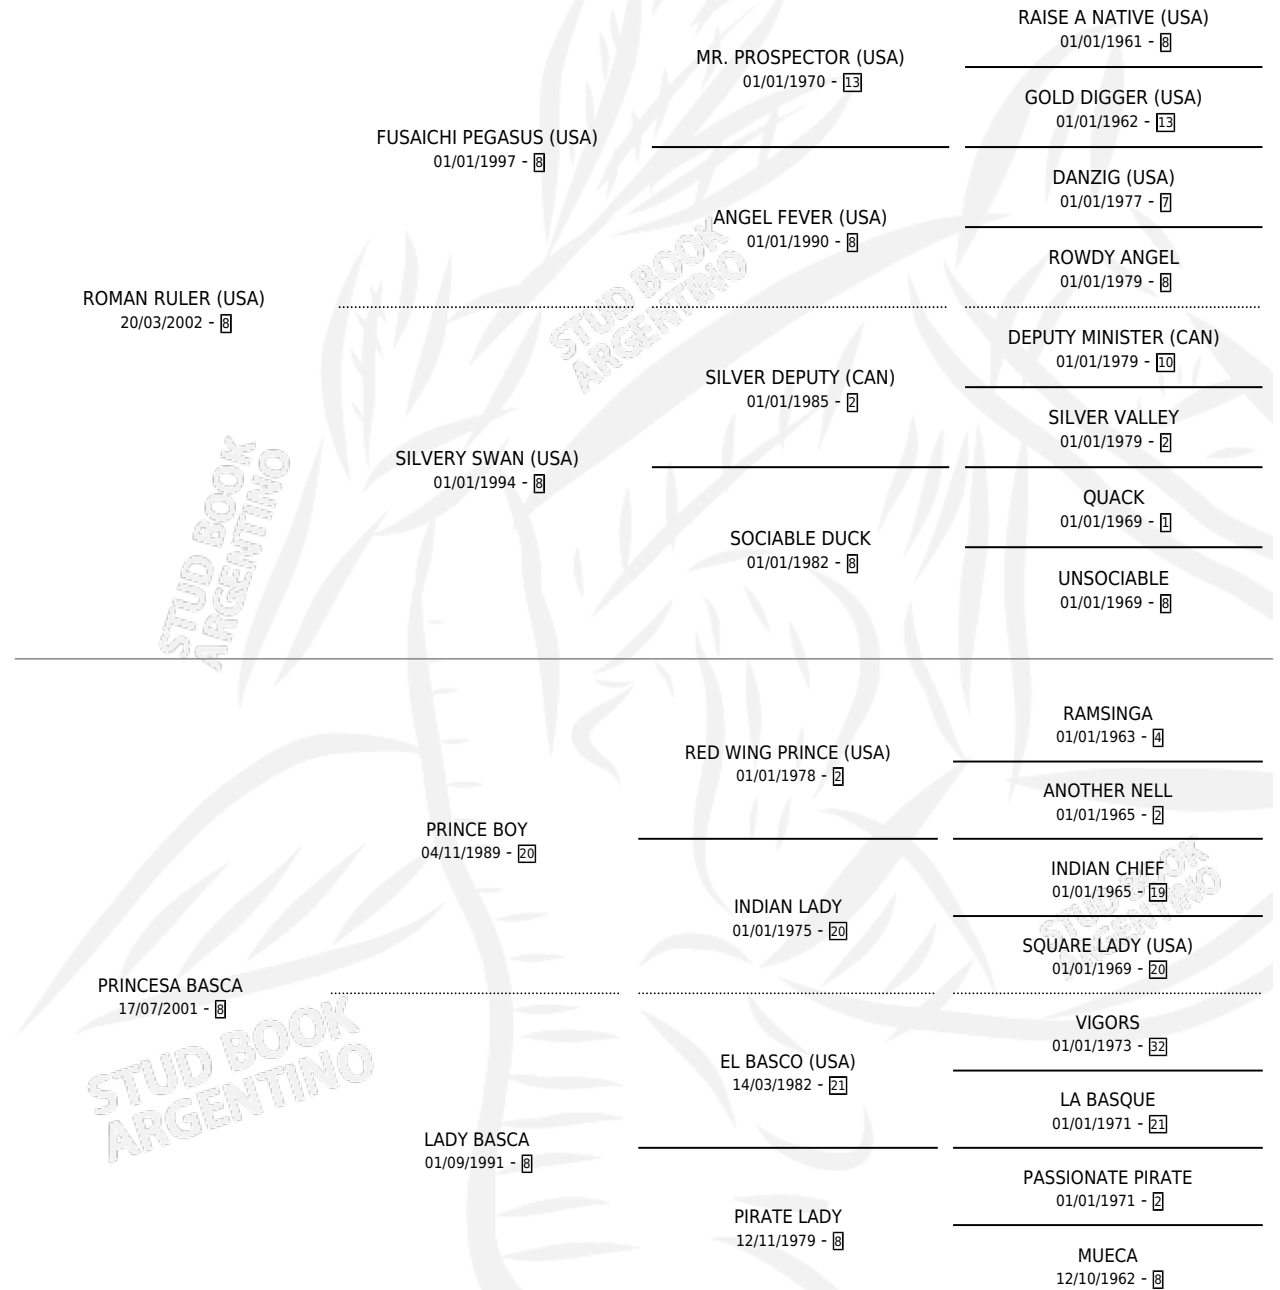

PRINCIPE BASKO

por ROMAN RULER (USA) y PRINCESA BASCA por PRINCE BOY

Argentina · Macho · Tordillo · SP · 19/08/2012
Familia 8-f · Volumen 41

ESTADO

TIPIFICACIÓN SANGUÍNEA	X
TIPIFICACIÓN POR ADN	✓
PASAPORTE	✓
IDENTIFICACIÓN POR MICROCHIP	✓
REPRODUCTOR	X

Lugar de nacimiento: Vacacion
Criador: Vacacion

PEDIGREE

CAMPAÑA

Solo carreras oficiales de Argentina

POR EDAD

EDAD	CC	1°	2°	3°	4°	5°	NP	CLC	CLG	CLCG1	CLGG1	IMPORTE	GANANCIA / CC
3 AÑOS	8	1	1	0	1	1	4	0	0	0	0	\$155,900	\$19,488
4 AÑOS	11	0	3	0	3	2	3	0	0	0	0	\$127,720	\$11,611
5 AÑOS	5	1	1	1	1	0	1	0	0	0	0	\$123,000	\$24,600
TOTALES	24	2	5	1	5	3	8	0	0	0	0	\$406,620	\$16,943
%		8.3%	20.8%	4.2%	20.8%	12.5%	33.3%	0.0%	0.0%	0.0%	0.0%		