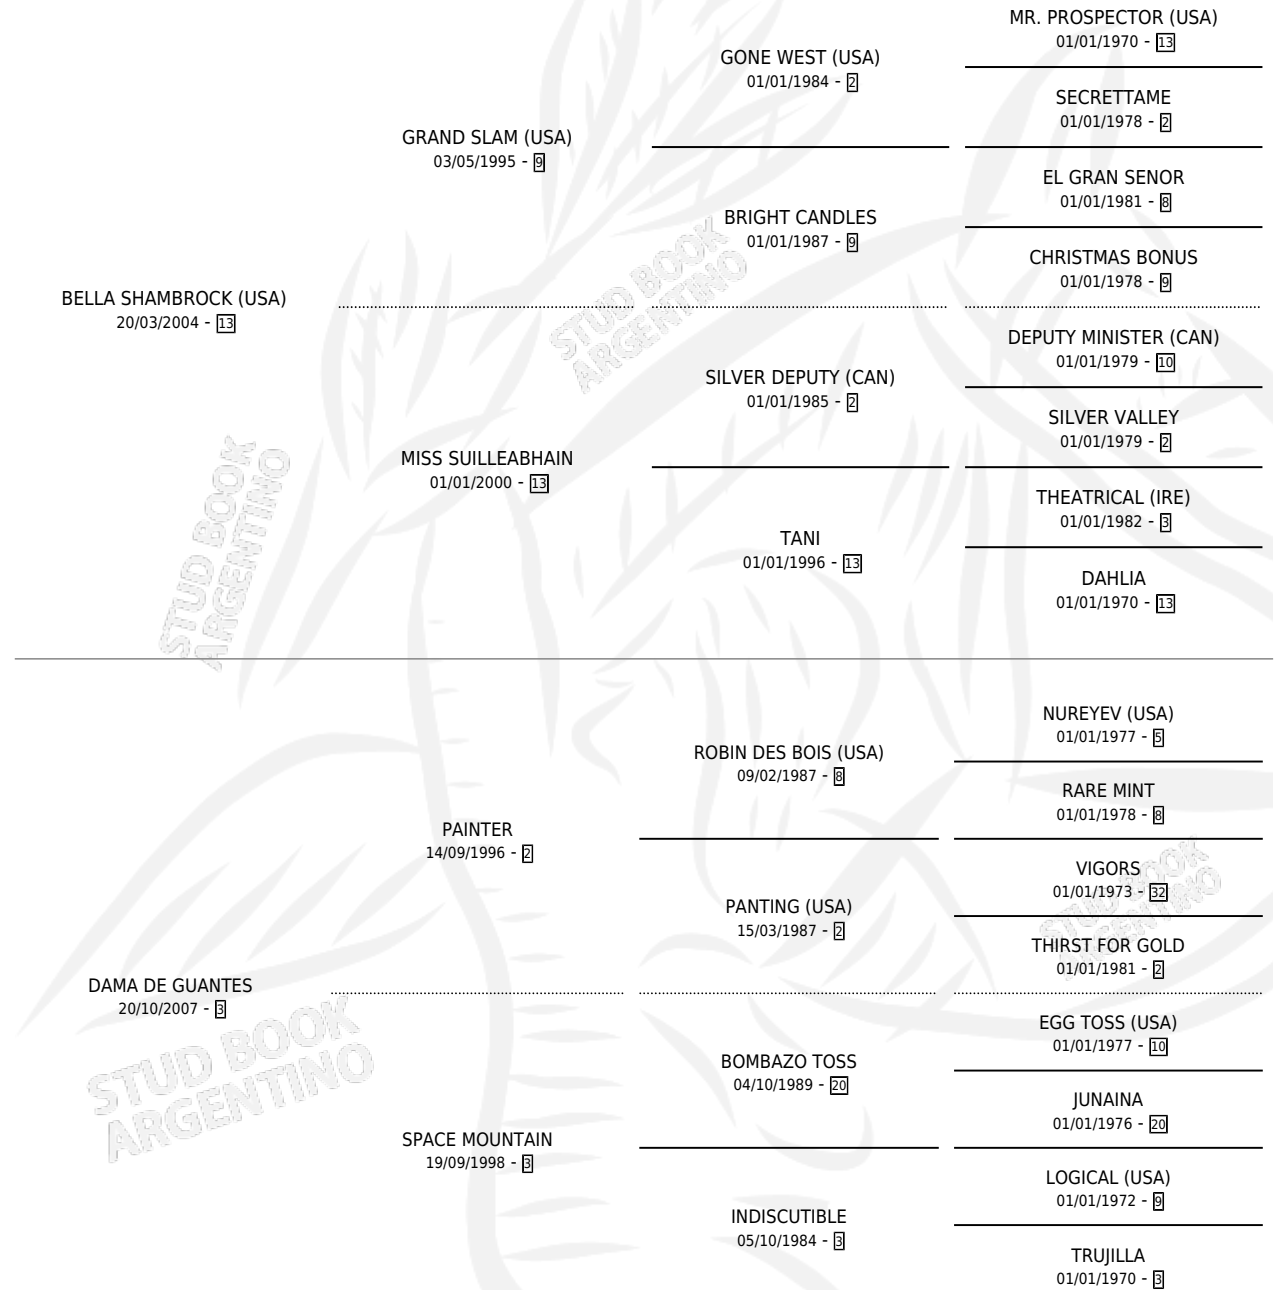

DAMA DE VAL

por BELLA SHAMBROCK (USA) y DAMA DE GUANTES por PAINTER

Argentina · Hembra · Zaino · SP · 04/10/2012
Familia 3-n · Volumen 41

ESTADO

TIPIFICACIÓN SANGUÍNEA	X
TIPIFICACIÓN POR ADN	✓
PASAPORTE	✓
IDENTIFICACIÓN POR MICROCHIP	✓
REPRODUCTOR	X

Lugar de nacimiento: San Andres De Val
Criador: Martinez Lopez Juan Antonio

PEDIGREE

CAMPAÑA

Solo carreras oficiales de Argentina

POR EDAD

EDAD	CC	1°	2°	3°	4°	5°	NP	CLC	CLG	CLCG1	CLGG1	IMPORTE	GANANCIA / CC
2 AÑOS	2	0	0	0	0	0	2	0	0	0	0	\$0	\$0
3 AÑOS	2	0	0	0	0	1	1	0	0	0	0	\$5,256	\$2,628
4 AÑOS	7	1	0	0	0	1	5	0	0	0	0	\$79,000	\$11,286
5 AÑOS	1	0	0	0	0	0	1	0	0	0	0	\$0	\$0
TOTALES	12	1	0	0	0	2	9	0	0	0	0	\$84,256	\$7,021
%		8.3%	0.0%	0.0%	0.0%	16.7%	75.0%	0.0%	0.0%	0.0%	0.0%		