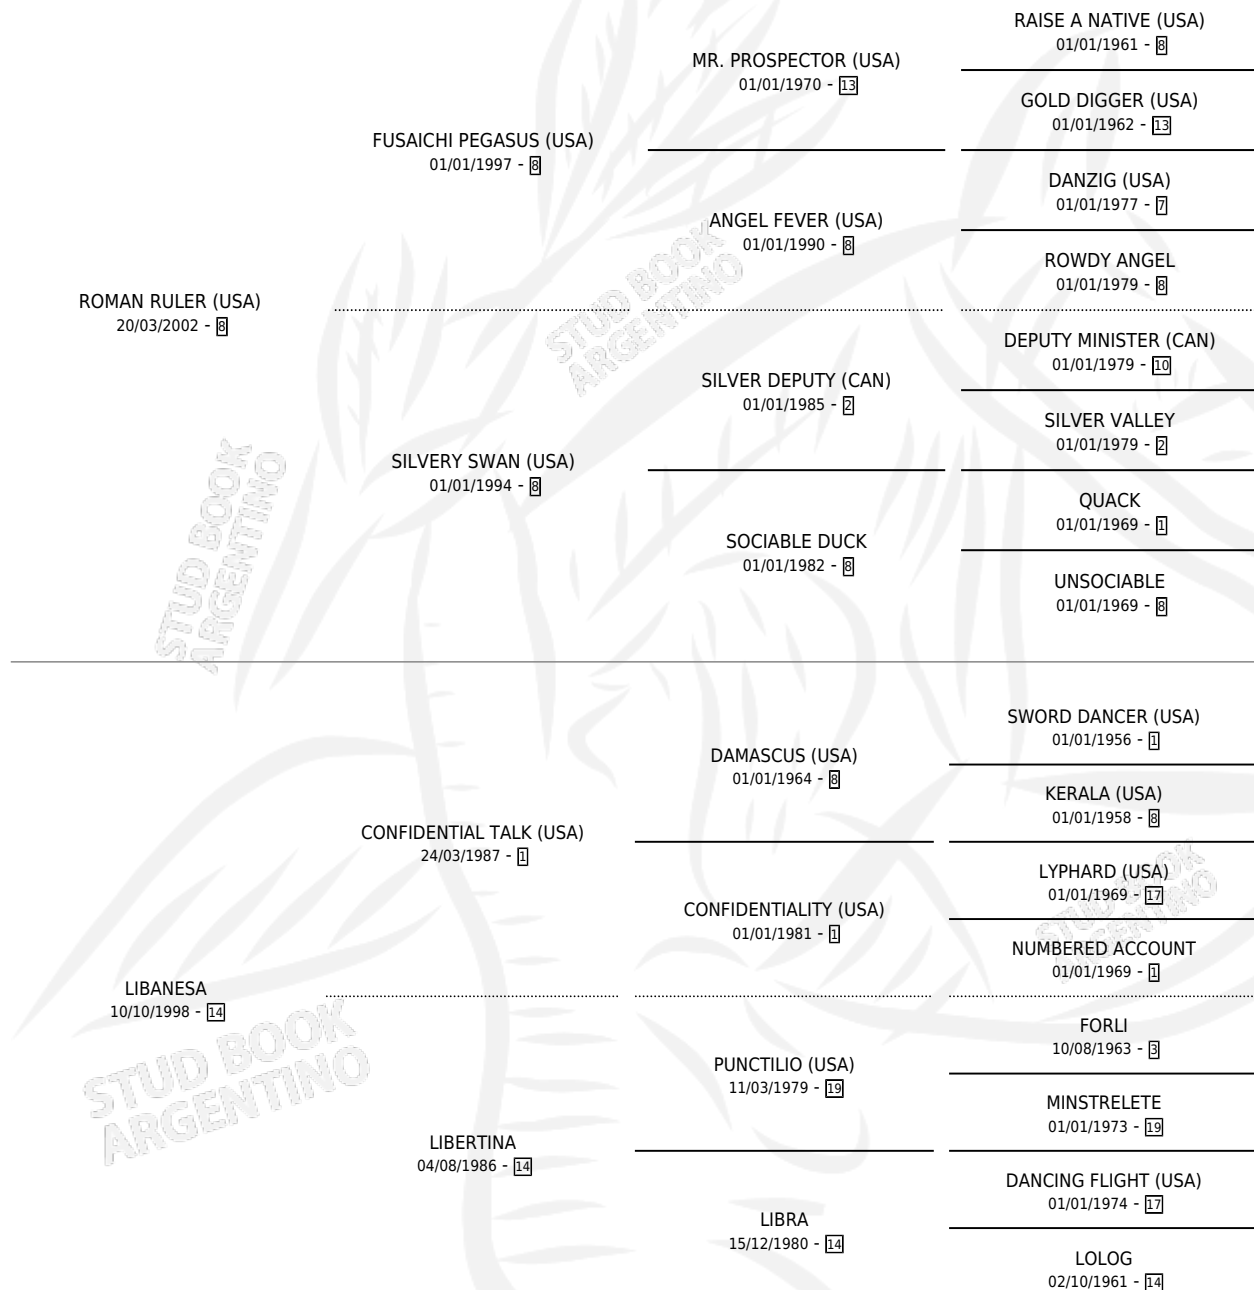

LAURELIANO

por ROMAN RULER (USA) y LIBANESA por CONFIDENTIAL TALK (USA)

Argentina · Macho · Zaino · SP · 28/09/2012
Familia 14-e · Volumen 41

ESTADO

TIPIFICACIÓN SANGUÍNEA	X
TIPIFICACIÓN POR ADN	✓
PASAPORTE	✓
IDENTIFICACIÓN POR MICROCHIP	✓
REPRODUCTOR	✓

Lugar de nacimiento: Vacacion
Criador: Vacacion

~

HIJOS

	MACHOS	HEMBRAS
20 NACIERON	6	14
SIN ACTUACIONES		

PEDIGREE