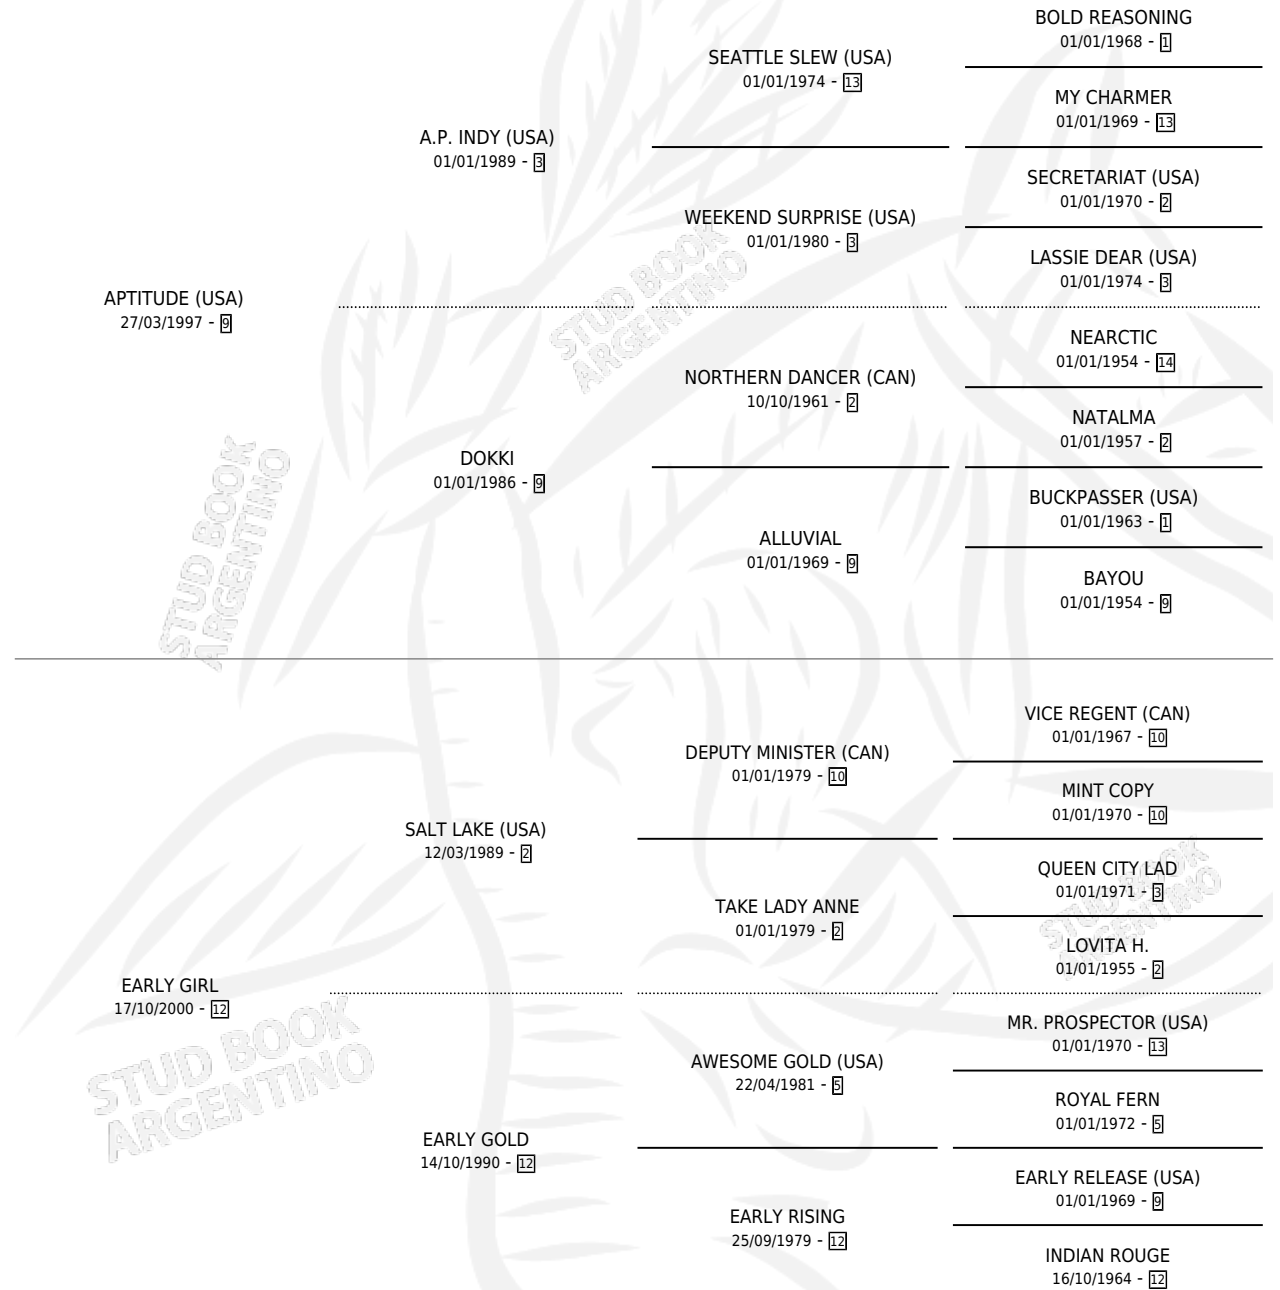

EN SU SALSA

por **APTITUDE (USA)** y **EARLY GIRL** por **SALT LAKE (USA)**

Argentina · Hembra · Zaino · SP · 29/09/2012
Familia 12-d · Volumen 41

ESTADO

TIPIFICACIÓN SANGUÍNEA	X
TIPIFICACIÓN POR ADN	X
PASAPORTE	X
IDENTIFICACIÓN POR MICROCHIP	X
REPRODUCTOR	X

Lugar de nacimiento: Vacacion

Criador: Vacacion

PEDIGREE

EN SU SALSA

Datos oficiales del Stud Book Argentino

Documento generado el 12/06/2026

studbook.org.ar