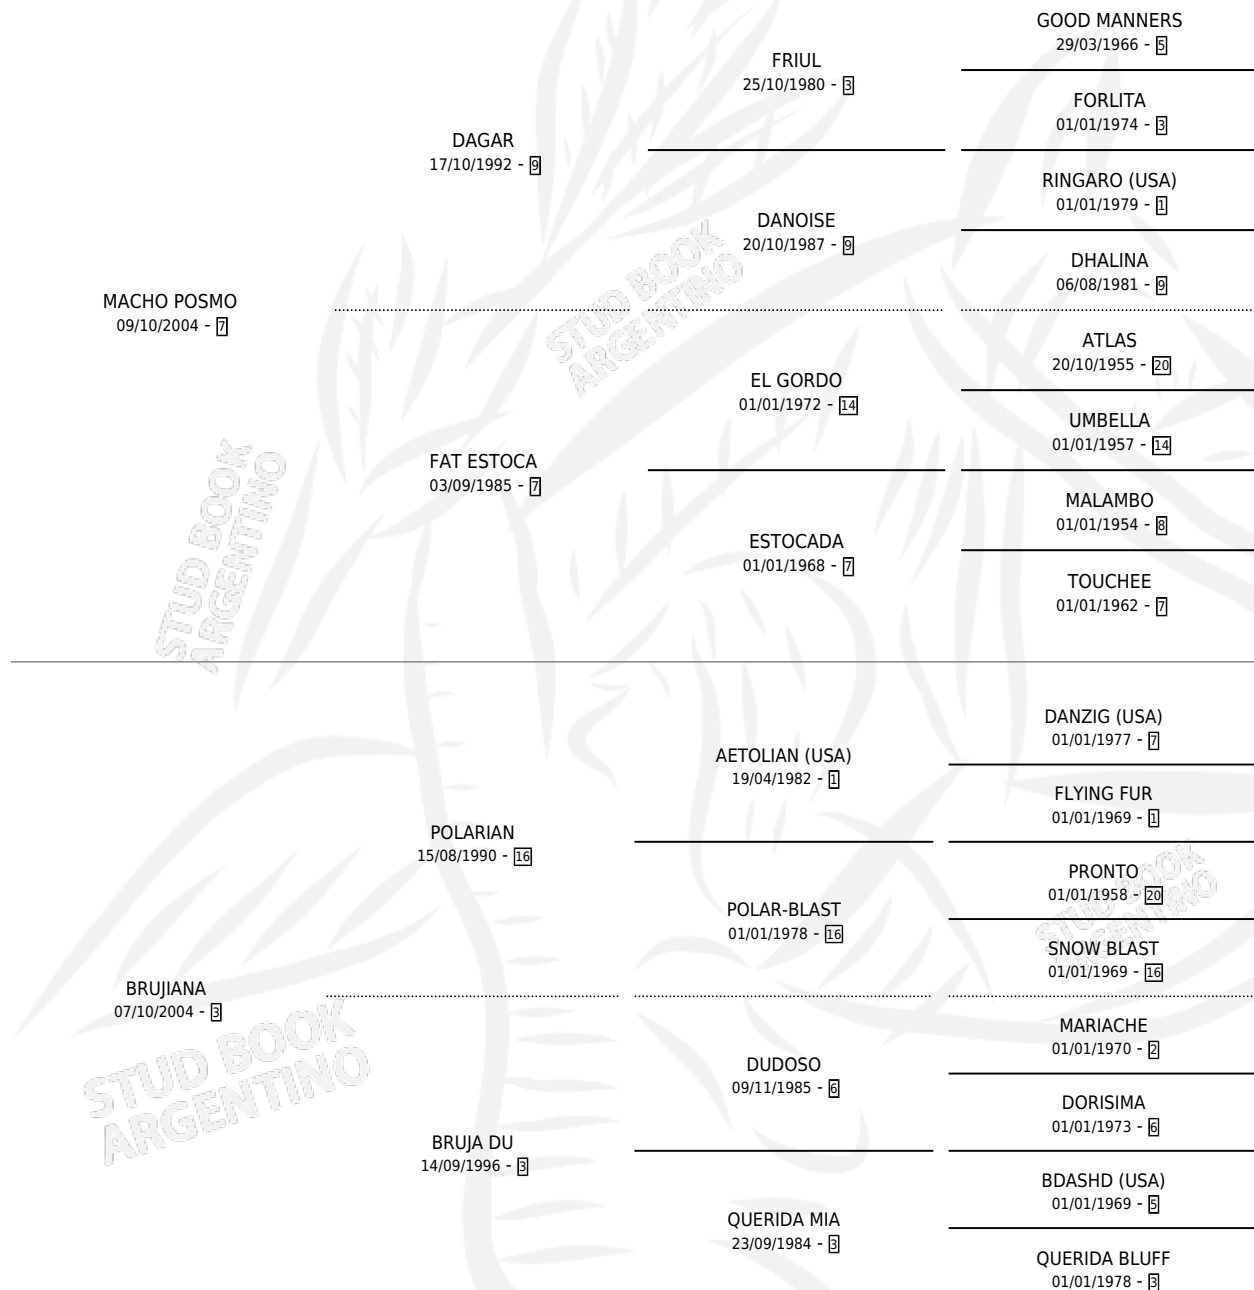

FOGGY SOR

por **MACHO POSMO** y **BRUJIANA** por **POLARIAN**

Argentina · Macho · Tordillo · SP · 19/10/2012
Familia 3-j · Volumen 41

ESTADO

TIPIFICACIÓN SANGUÍNEA	X
TIPIFICACIÓN POR ADN	X
PASAPORTE	X
IDENTIFICACIÓN POR MICROCHIP	X
REPRODUCTOR	X

Lugar de nacimiento: Camino De Sorcier

Criador: Camino De Sorcier

PEDIGREE