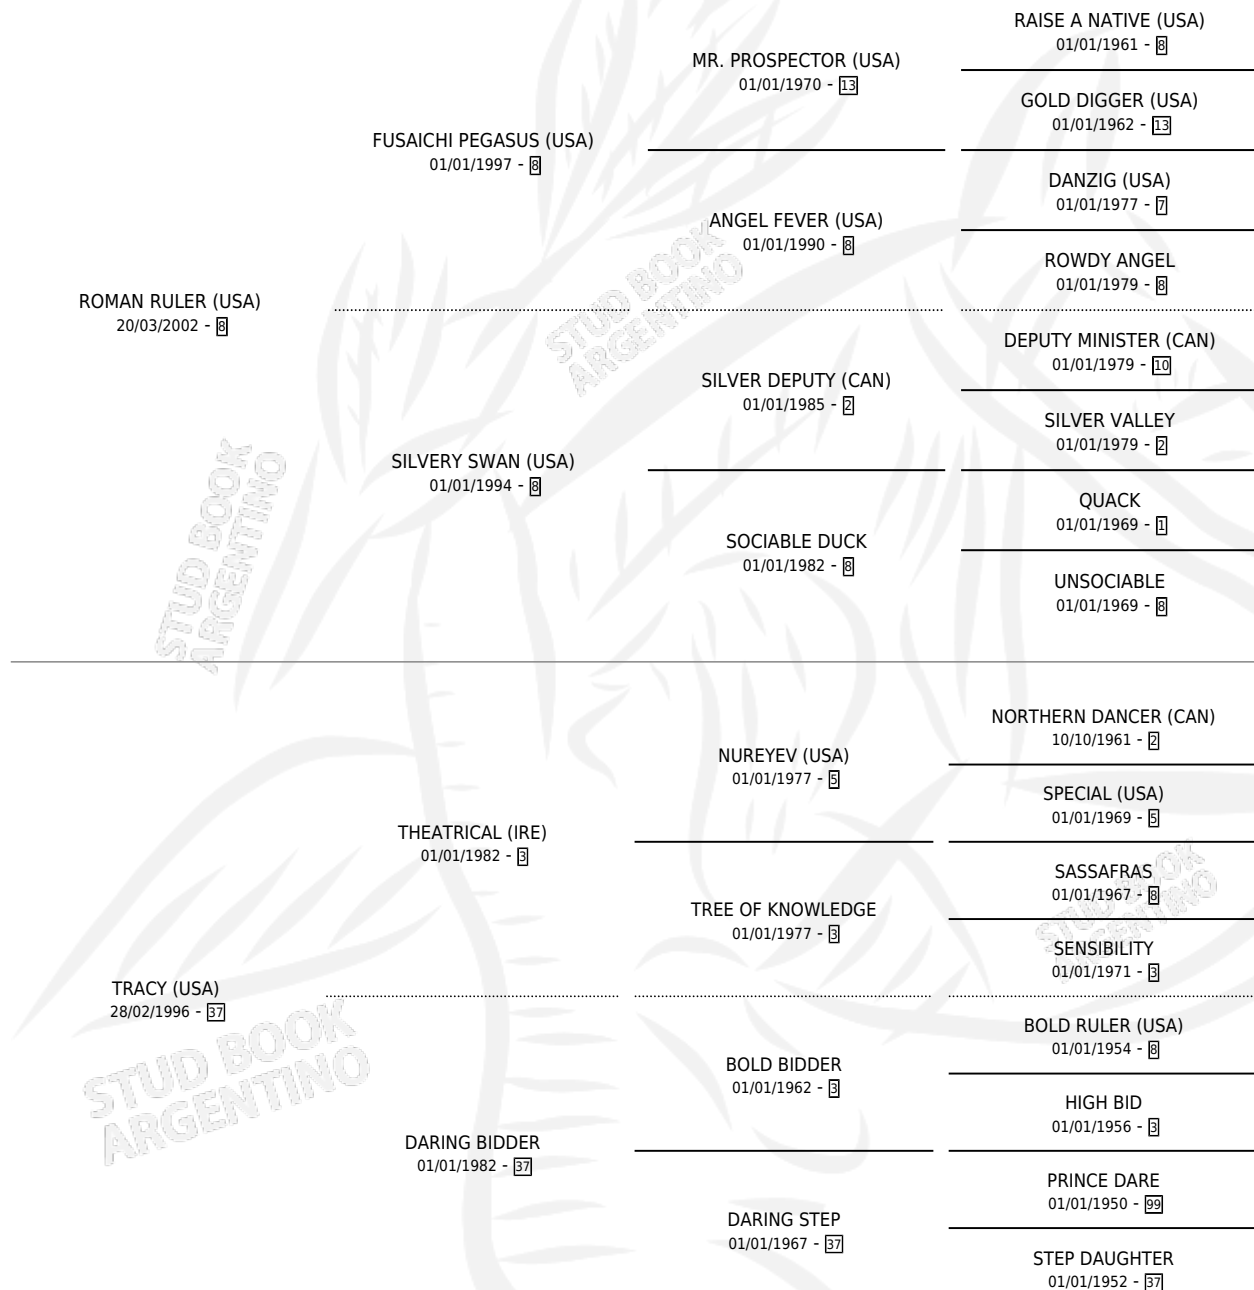

ROMAN VIRGIN

por ROMAN RULER (USA) y TRACY (USA) por THEATRICAL (IRE)

Argentina · Hembra · Alazan · SP · 01/10/2012
Familia 37 · Volumen 41

ESTADO

TIPIFICACIÓN SANGUÍNEA	X
TIPIFICACIÓN POR ADN	✓
PASAPORTE	✓
IDENTIFICACIÓN POR MICROCHIP	✓
REPRODUCTOR	✓

Lugar de nacimiento: Chenaut
Criador: Chenaut

~

HIJOS

	MACHOS	HEMBRAS
6 NACIERON	4	2
3 CORRIERON	3	0
3 GANARON	3	0

1	0	0
GANADORES CL	GANADORES GR	GANADORES G1

PEDIGREE

CAMPAÑA

Solo carreras oficiales de Argentina