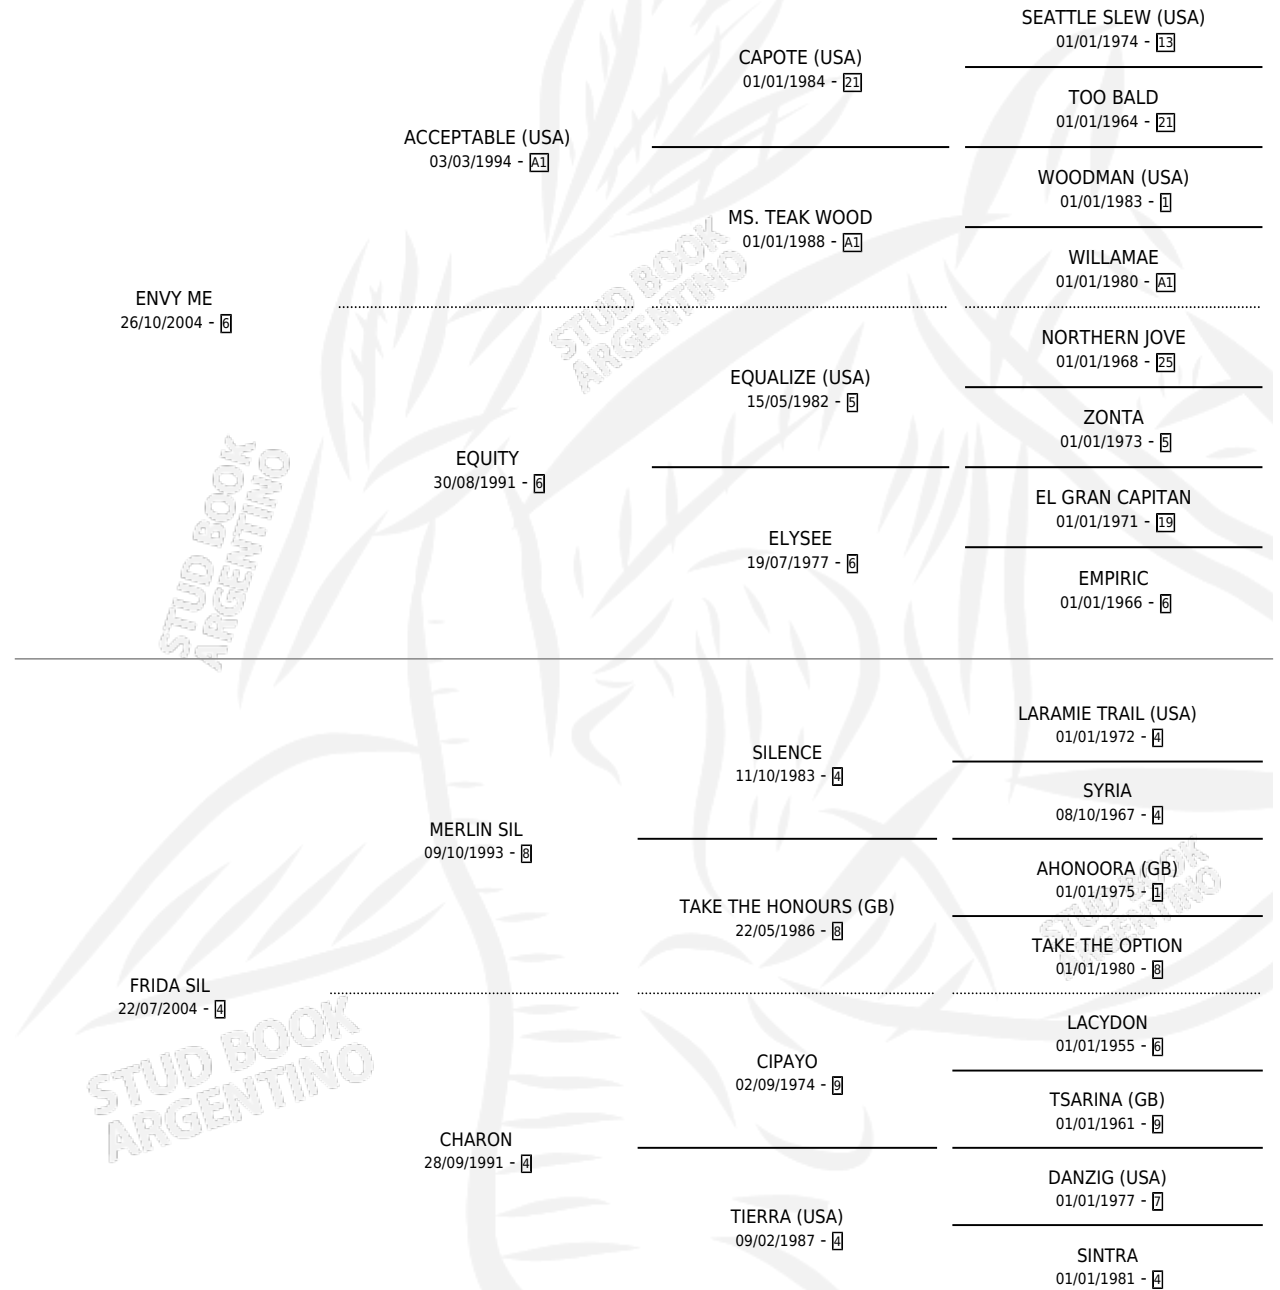

ENVY DANCE

por ENVY ME y FRIDA SIL por MERLIN SIL

Argentina · Hembra · Zaino · SP · 25/09/2012
Familia 4-r · Volumen 41

ESTADO

TIPIFICACIÓN SANGUÍNEA	X
TIPIFICACIÓN POR ADN	✓
PASAPORTE	✓
IDENTIFICACIÓN POR MICROCHIP	✓
REPRODUCTOR	✓

Lugar de nacimiento: Pura Pasion

Criador: Pura Pasion

PEDIGREE