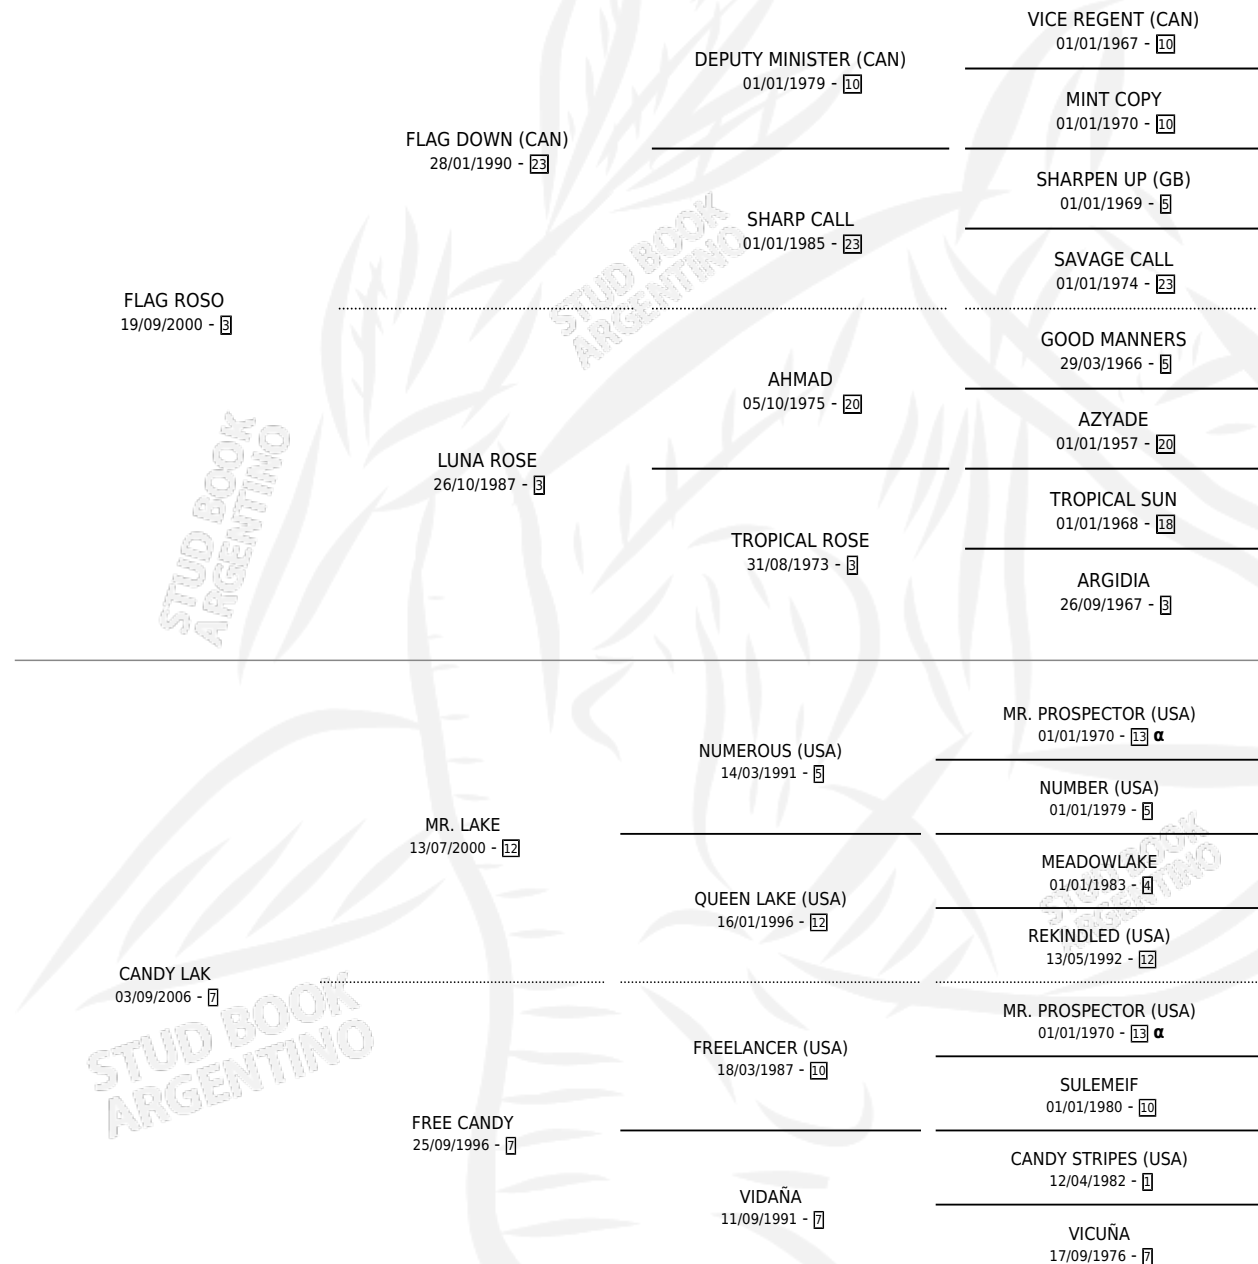

AGUILUCHO ROS

por **FLAG ROSO** y **CANDY LAK** por **MR. LAKE**

Argentina · Macho · Zaino · SP · 25/09/2012
Familia 7 · Volumen 41

ESTADO

TIPIFICACIÓN SANGUÍNEA	X
TIPIFICACIÓN POR ADN	X
PASAPORTE	X
IDENTIFICACIÓN POR MICROCHIP	X
REPRODUCTOR	X

Lugar de nacimiento: Pura Pasion

Criador: Pura Pasion

PEDIGREE

INBREEDING : α

AGUILUCHO ROS

Datos oficiales del Stud Book Argentino

Documento generado el 15/05/2026

studbook.org.ar