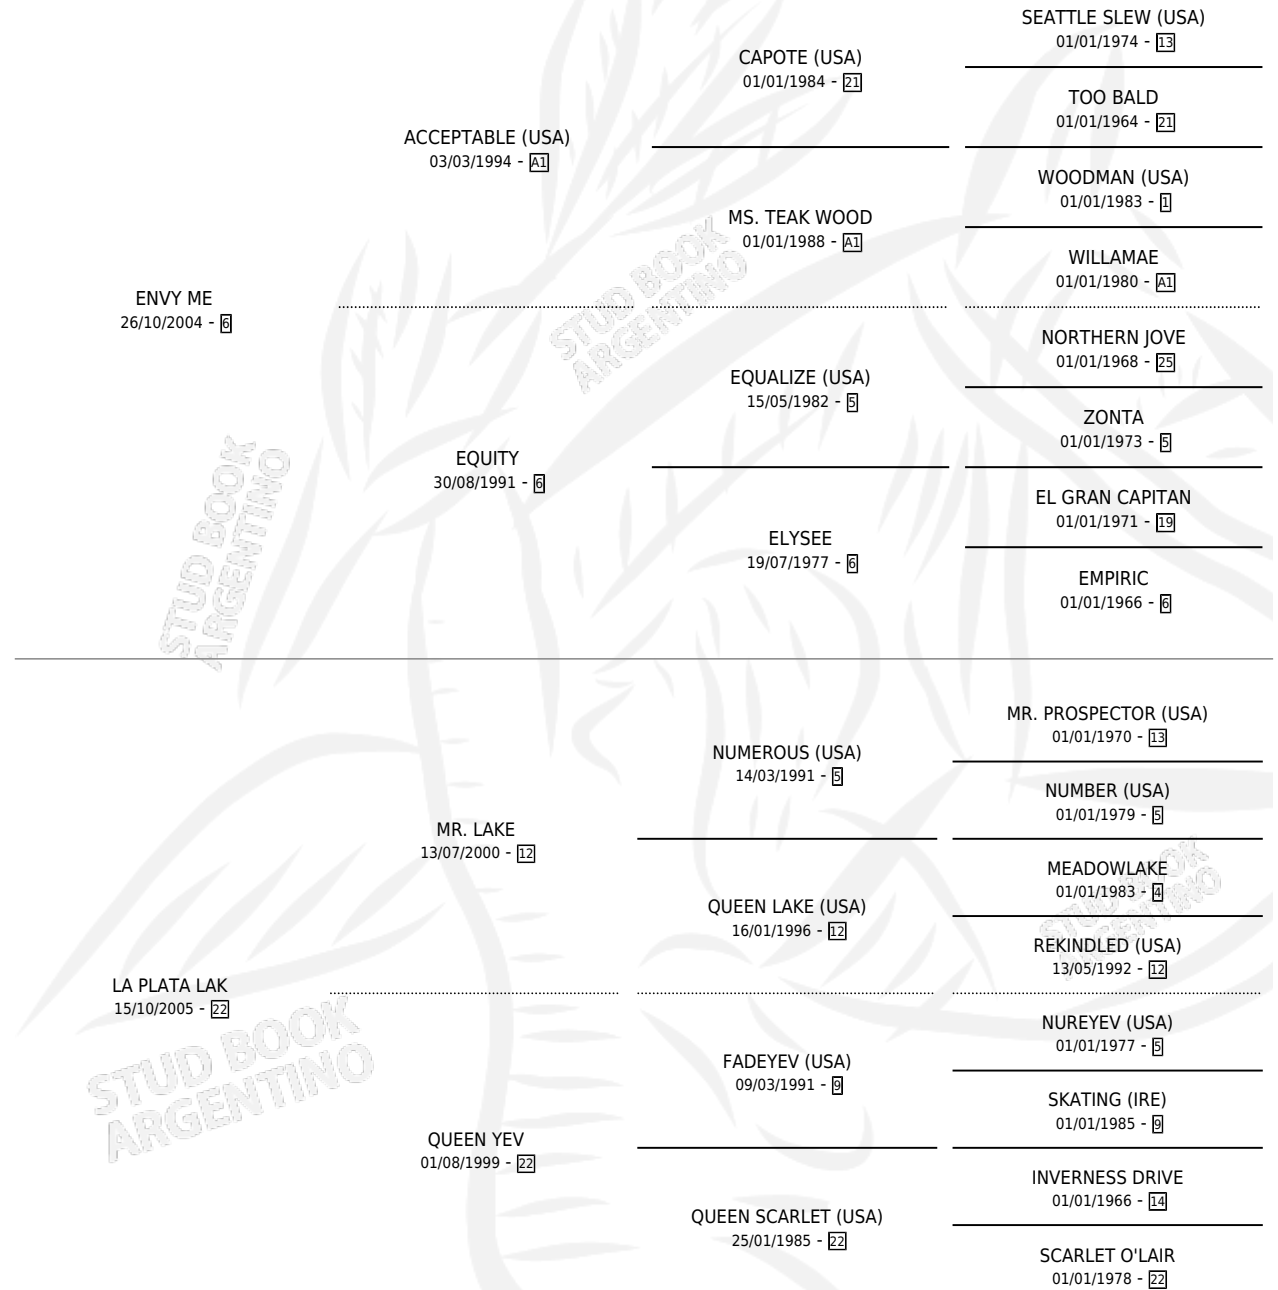

ENVY PLATA

por ENVY ME y LA PLATA LAK por MR. LAKE

Argentina · Hembra · Zaino · SP · 22/09/2012
Familia 22 · Volumen 41

ESTADO

TIPIFICACIÓN SANGUÍNEA	X
TIPIFICACIÓN POR ADN	X
PASAPORTE	X
IDENTIFICACIÓN POR MICROCHIP	X
REPRODUCTOR	X

Lugar de nacimiento: Pura Pasion

Criador: Pura Pasion

PEDIGREE

ENVY PLATA

Datos oficiales del Stud Book Argentino

Documento generado el 09/05/2026

studbook.org.ar