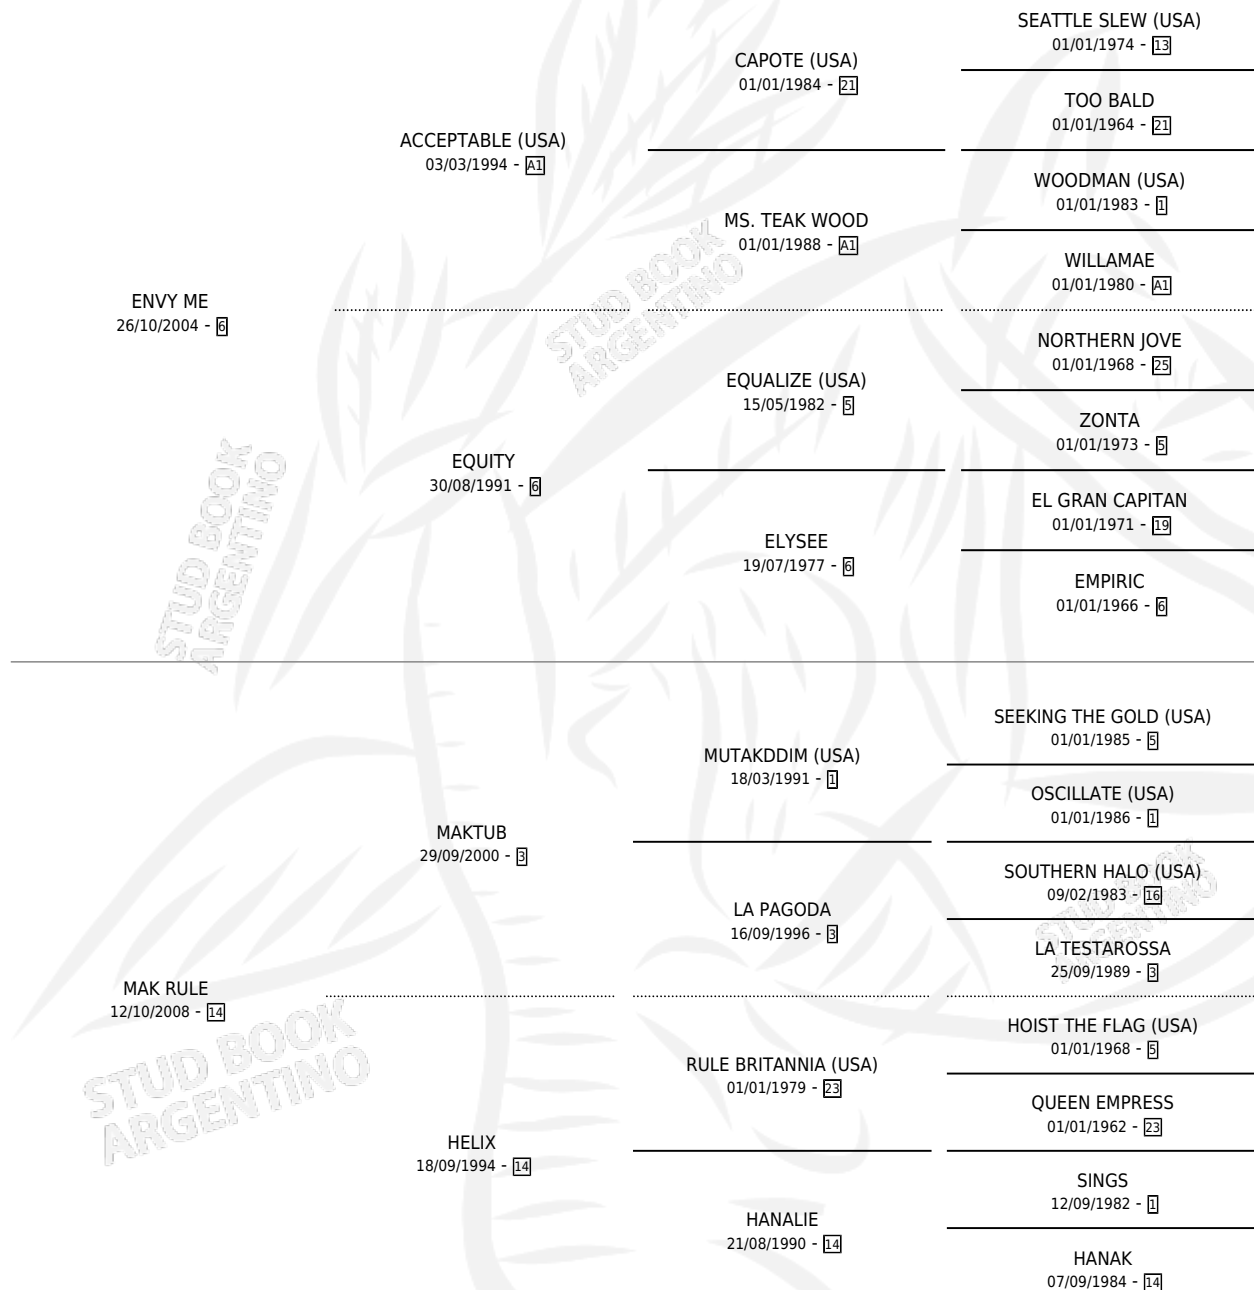

ENVY CORRALERA

por ENVY ME y MAK RULE por MAKTUB

Argentina · Hembra · Zaino · SP · 10/10/2012
Familia 14 · Volumen 41

ESTADO

TIPIFICACIÓN SANGUÍNEA	X
TIPIFICACIÓN POR ADN	X
PASAPORTE	X
IDENTIFICACIÓN POR MICROCHIP	X
REPRODUCTOR	X

Lugar de nacimiento: Pura Pasion

Criador: Barbieri Jose Luis

PEDIGREE

ENVY CORRALERA

Datos oficiales del Stud Book Argentino

Documento generado el 08/05/2026

studbook.org.ar