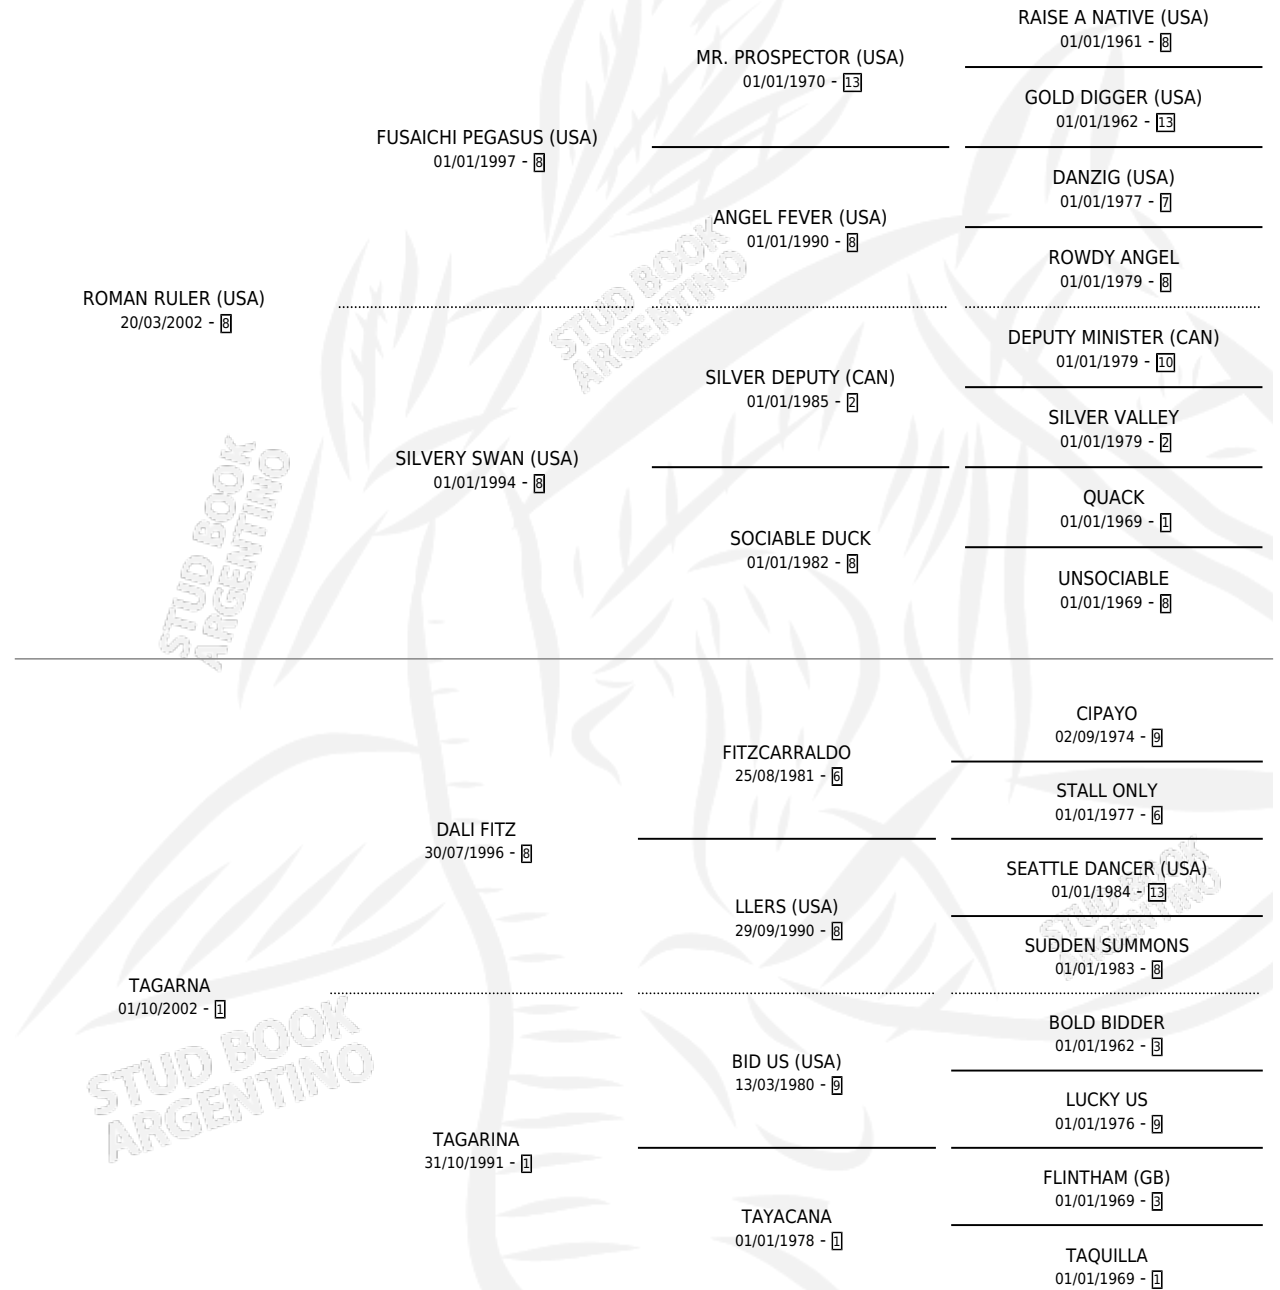

FAMILY RULES

por ROMAN RULER (USA) y TAGARNA por DALI FITZ

Argentina · Macho · Zaino · SP · 31/08/2012
Familia 1-d · Volumen 41

ESTADO

TIPIFICACIÓN SANGUÍNEA	X
TIPIFICACIÓN POR ADN	✓
PASAPORTE	✓
IDENTIFICACIÓN POR MICROCHIP	✓
REPRODUCTOR	X

Lugar de nacimiento: Equipraxis

Criador: Vacacion

PEDIGREE

CAMPAÑA

Solo carreras oficiales de Argentina

POR EDAD

EDAD	CC	1°	2°	3°	4°	5°	NP	CLC	CLG	CLCG1	CLGG1	IMPORTE	GANANCIA / CC
3 AÑOS	5	0	0	0	0	0	5	0	0	0	0	\$0	\$0
4 AÑOS	12	1	0	0	0	2	9	0	0	0	0	\$105,060	\$8,755
TOTALES	17	1	0	0	0	2	14	0	0	0	0	\$105,060	\$6,180
%		5.9%	0.0%	0.0%	0.0%	11.8%	82.4%	0.0%	0.0%	0.0%	0.0%		