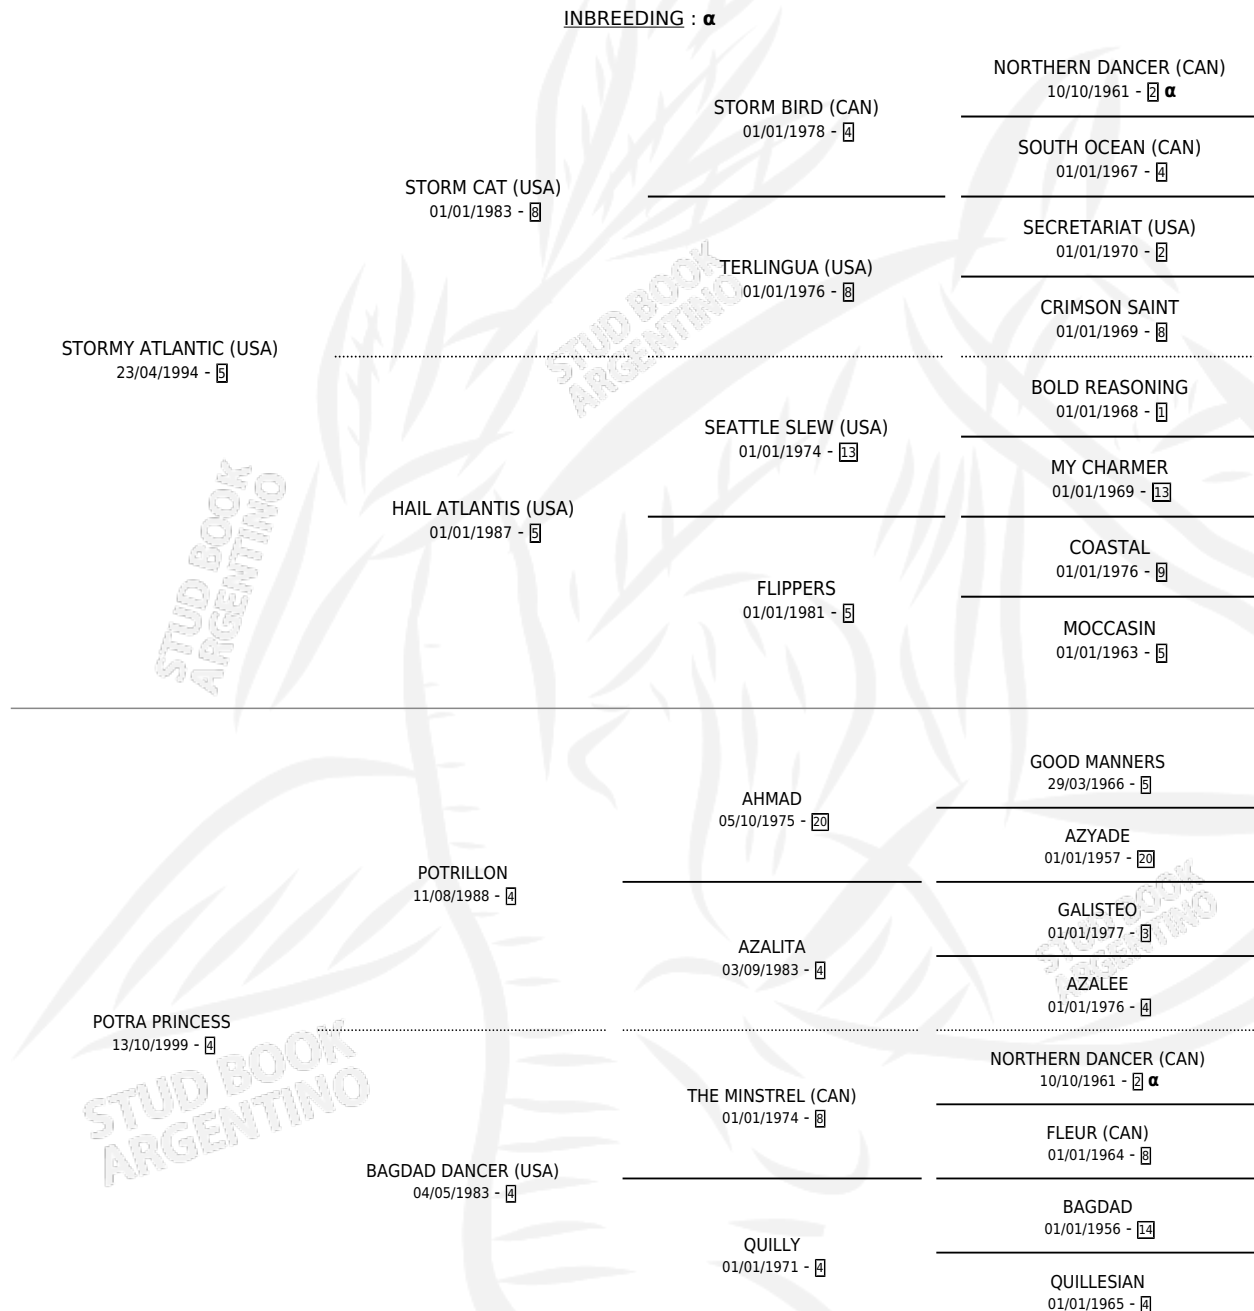

PRIMA LEJANA

por **STORMY ATLANTIC (USA)** y **POTRA PRINCESS** por **POTRILLON**

Argentina · Hembra · Alazan · SP · 14/10/2012
Familia 4-m · Volumen 41

ESTADO

TIPIFICACIÓN SANGUÍNEA	X
TIPIFICACIÓN POR ADN	✓
PASAPORTE	✓
IDENTIFICACIÓN POR MICROCHIP	✓
REPRODUCTOR	✓

Lugar de nacimiento: La Pasion
Criador: La Pasion

~

HIJOS

	MACHOS	HEMBRAS
6 NACIERON	2	4
1 CORRIERON	1	0
1 GANARON	1	0
0 GANADORES CL	0 GANADORES GR	0 GANADORES G1

PEDIGREE

INBREEDING : **α**

S

mientos 6 / Efectividad 75.00%

PADRILLO	PRODUCTO	CRIADOR	1ER SERVICIO	ÚLTIMO SERVICIO
SAFETY CHECK (IRE)	TIA REUMATICA (H A, 24/10/2025)	CABEZA BLANCA	06/11/2024	06/11/2024
AFOGATO	TIA MASAJISTA (H Z, 02/09/2023)	CABEZA BLANCA	09/09/2022	11/09/2022
AFOGATO	TIA CAROLAIN (H ZD, 15/11/2021)	CABEZA BLANCA	12/11/2020	14/11/2020
AFOGATO	TIO SHELBY (M ZD, 01/10/2020)	CABEZA BLANCA	23/10/2019	26/10/2019
AFOGATO	TIO NESTOR (M ZD, 30/10/2018)	CABEZA BLANCA	15/11/2017	17/11/2017
AFOGATO	TIA LEJANA (H Z, 06/11/2017)	CABEZA BLANCA	20/11/2016	20/11/2016
OYSTERCATCHER	∅		22/11/2015	22/11/2015
SIXTIES ICON (GB)	∅		25/09/2014	25/09/2014