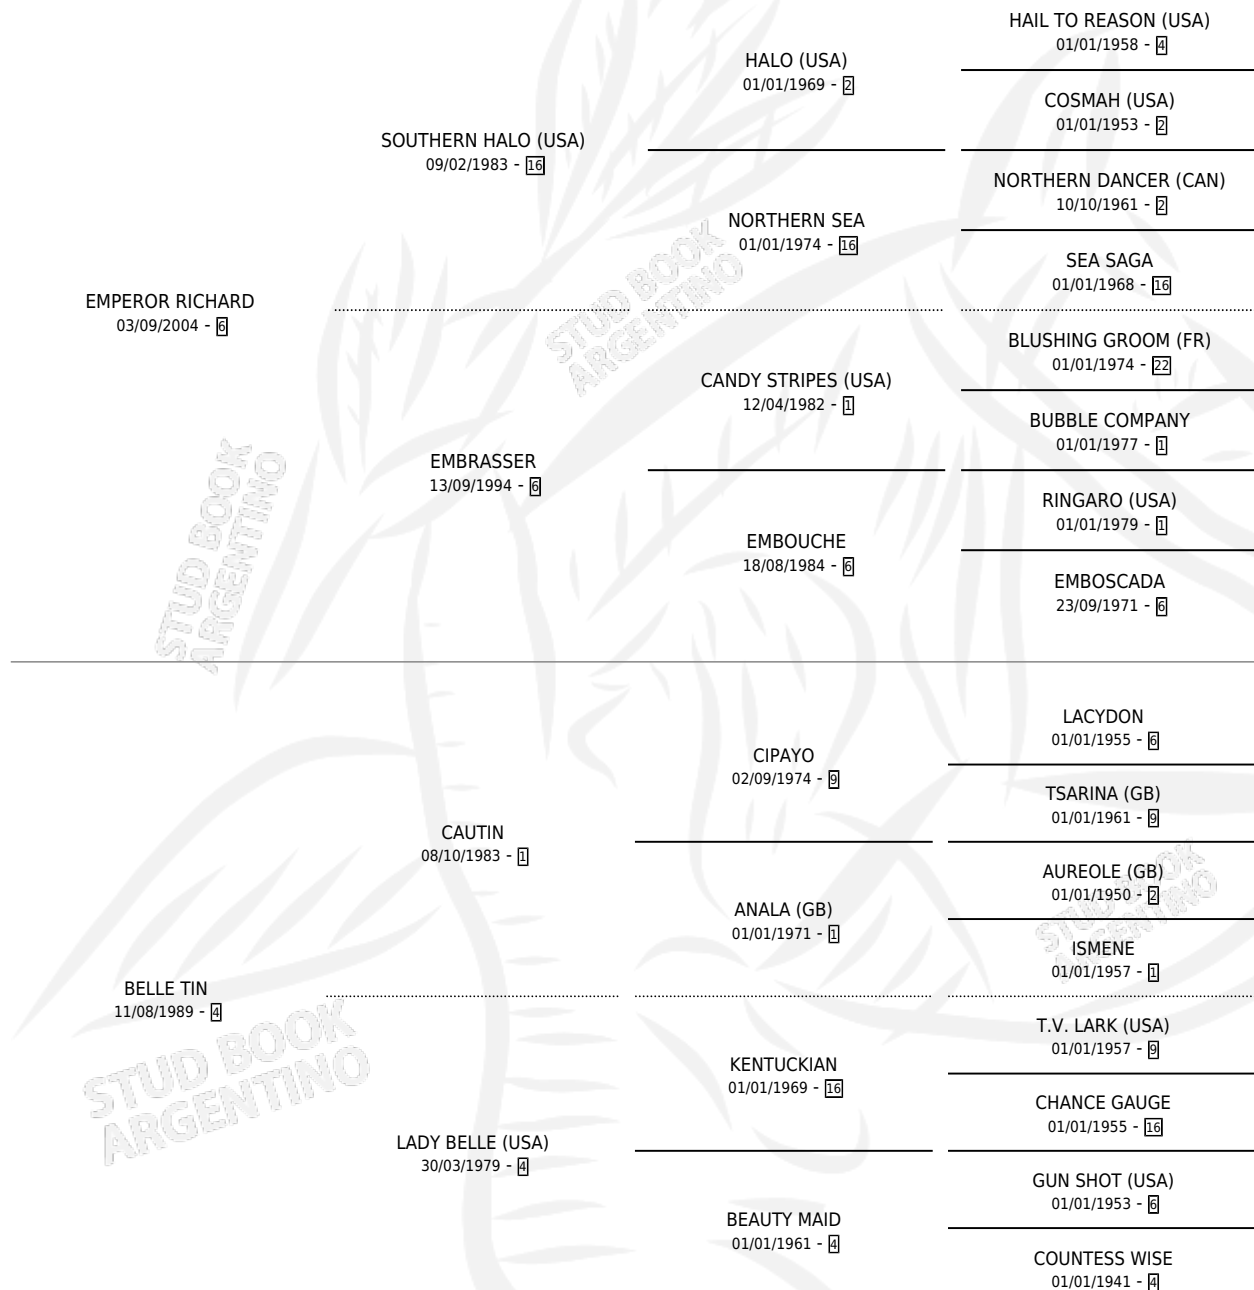

BELLO ORIENTAL

por **EMPEROR RICHARD** y **BELLE TIN** por **CAUTIN**

Argentina · Macho · Zaino · SP · 16/10/2012
Familia 4-r · Volumen 41

ESTADO

TIPIFICACIÓN SANGUÍNEA	X
TIPIFICACIÓN POR ADN	✓
PASAPORTE	✓
IDENTIFICACIÓN POR MICROCHIP	✓
REPRODUCTOR	X

Lugar de nacimiento: La Pasion

Criador: La Pasion

PEDIGREE

CAMPAÑA

Solo carreras oficiales de Argentina

POR EDAD

EDAD	CC	1°	2°	3°	4°	5°	NP	CLC	CLG	CLCG1	CLGG1	IMPORTE	GANANCIA / CC
4 AÑOS	1	1	0	0	0	0	0	0	0	0	0	\$98,700	\$98,700
TOTALES	1	1	0	0	0	0	0	0	0	0	0	\$98,700	\$98,700
%		100%	0.0%	0.0%	0.0%	0.0%	0.0%	0.0%	0.0%	0.0%	0.0%		