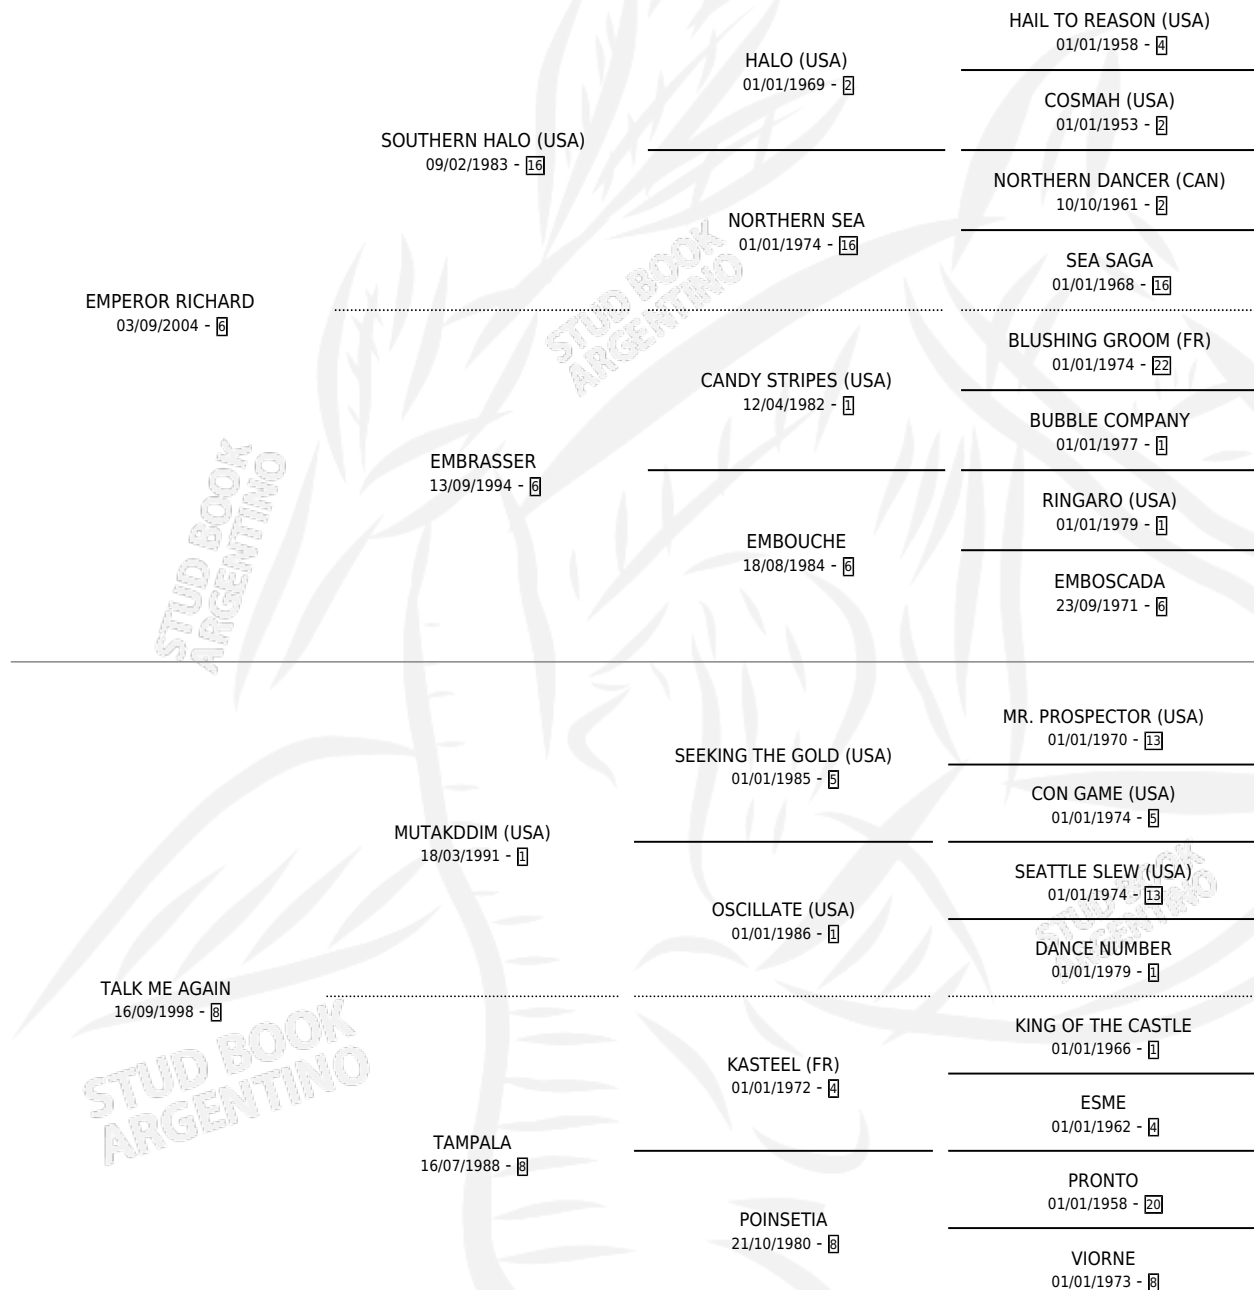

TALK TO HER

por **EMPEROR RICHARD** y **TALK ME AGAIN** por **MUTAKDDIM (USA)**

Argentina · Hembra · Alazan · SP · 19/10/2012
Familia 8-g · Volumen 41

ESTADO

TIPIFICACIÓN SANGUÍNEA	X
TIPIFICACIÓN POR ADN	✓
PASAPORTE	✓
IDENTIFICACIÓN POR MICROCHIP	✓
REPRODUCTOR	✓

Lugar de nacimiento: La Pasion
Criador: La Pasion

~

HIJOS

	MACHOS	HEMBRAS
1 NACIERON	1	0
SIN ACTUACIONES		

PEDIGREE

CAMPAÑA

Solo carreras oficiales de Argentina

POR EDAD