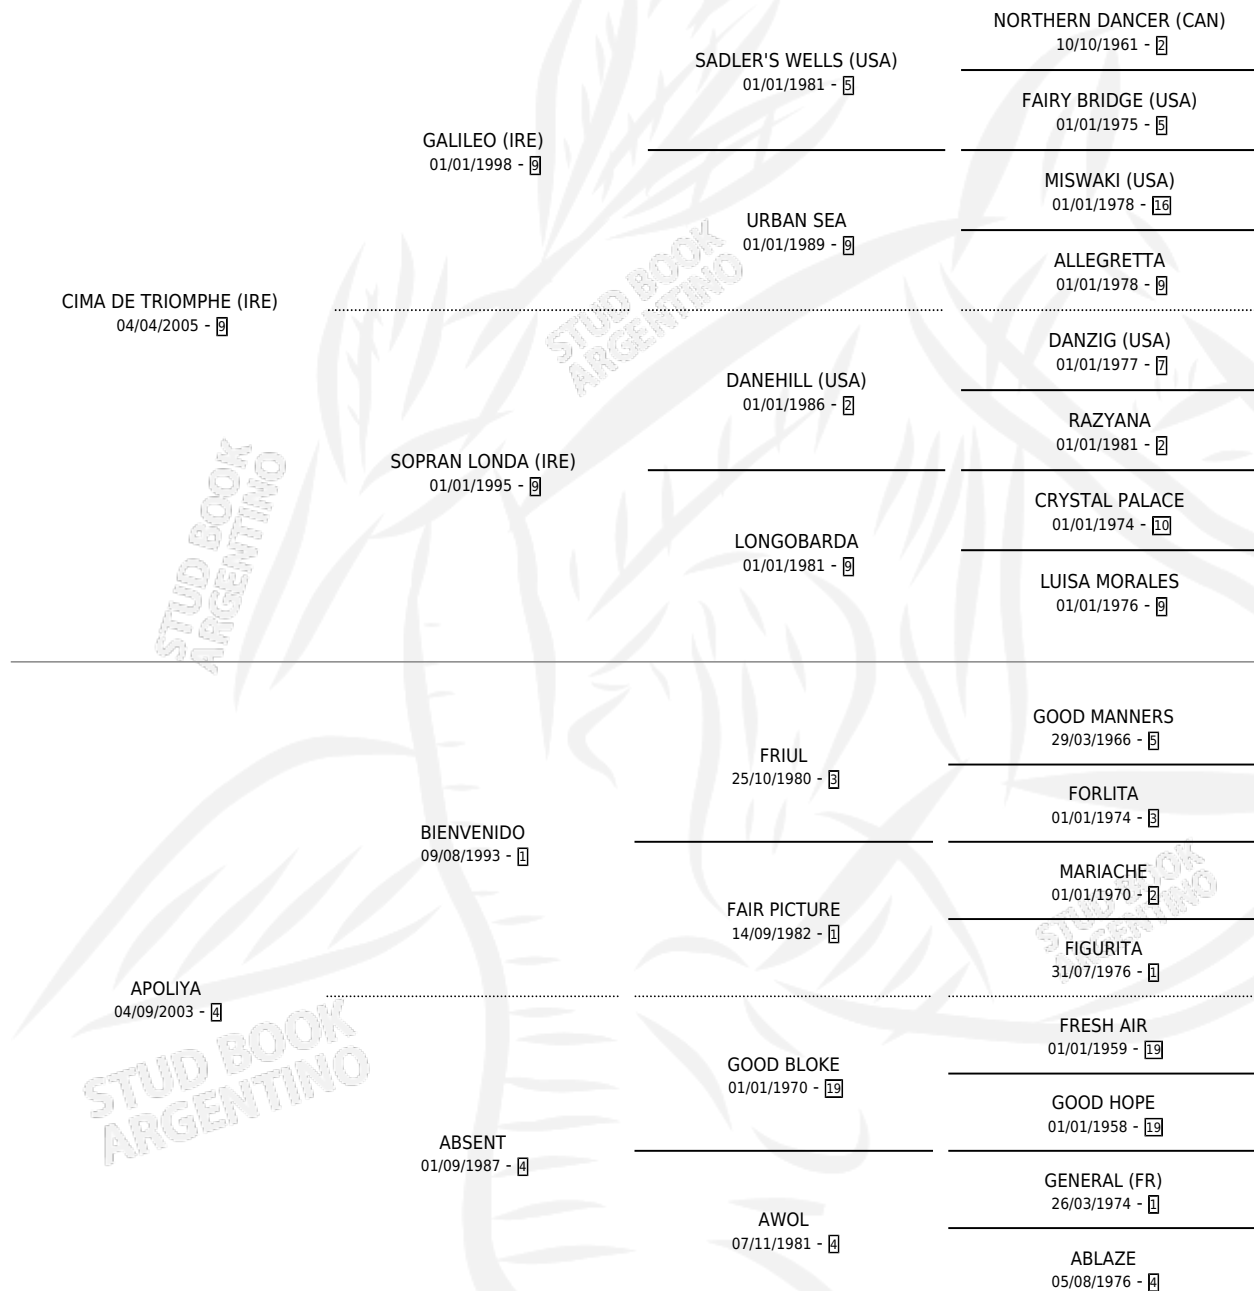

TRIUNFA Y SUEÑA

por CIMA DE TRIOMPHE (IRE) y APOLIYA por BIENVENIDO

Argentina · Hembra · Tordillo · SP · 10/10/2012
Familia 4-c · Volumen 41

ESTADO

TIPIFICACIÓN SANGUÍNEA	X
TIPIFICACIÓN POR ADN	✓
PASAPORTE	✓
IDENTIFICACIÓN POR MICROCHIP	✓
REPRODUCTOR	X

Lugar de nacimiento: Don Yayo
Criador: Solveyra Eduardo Alfredo

PEDIGREE

TRIUNFA Y SUEÑA

Datos oficiales del Stud Book Argentino

Documento generado el 07/05/2026

studbook.org.ar