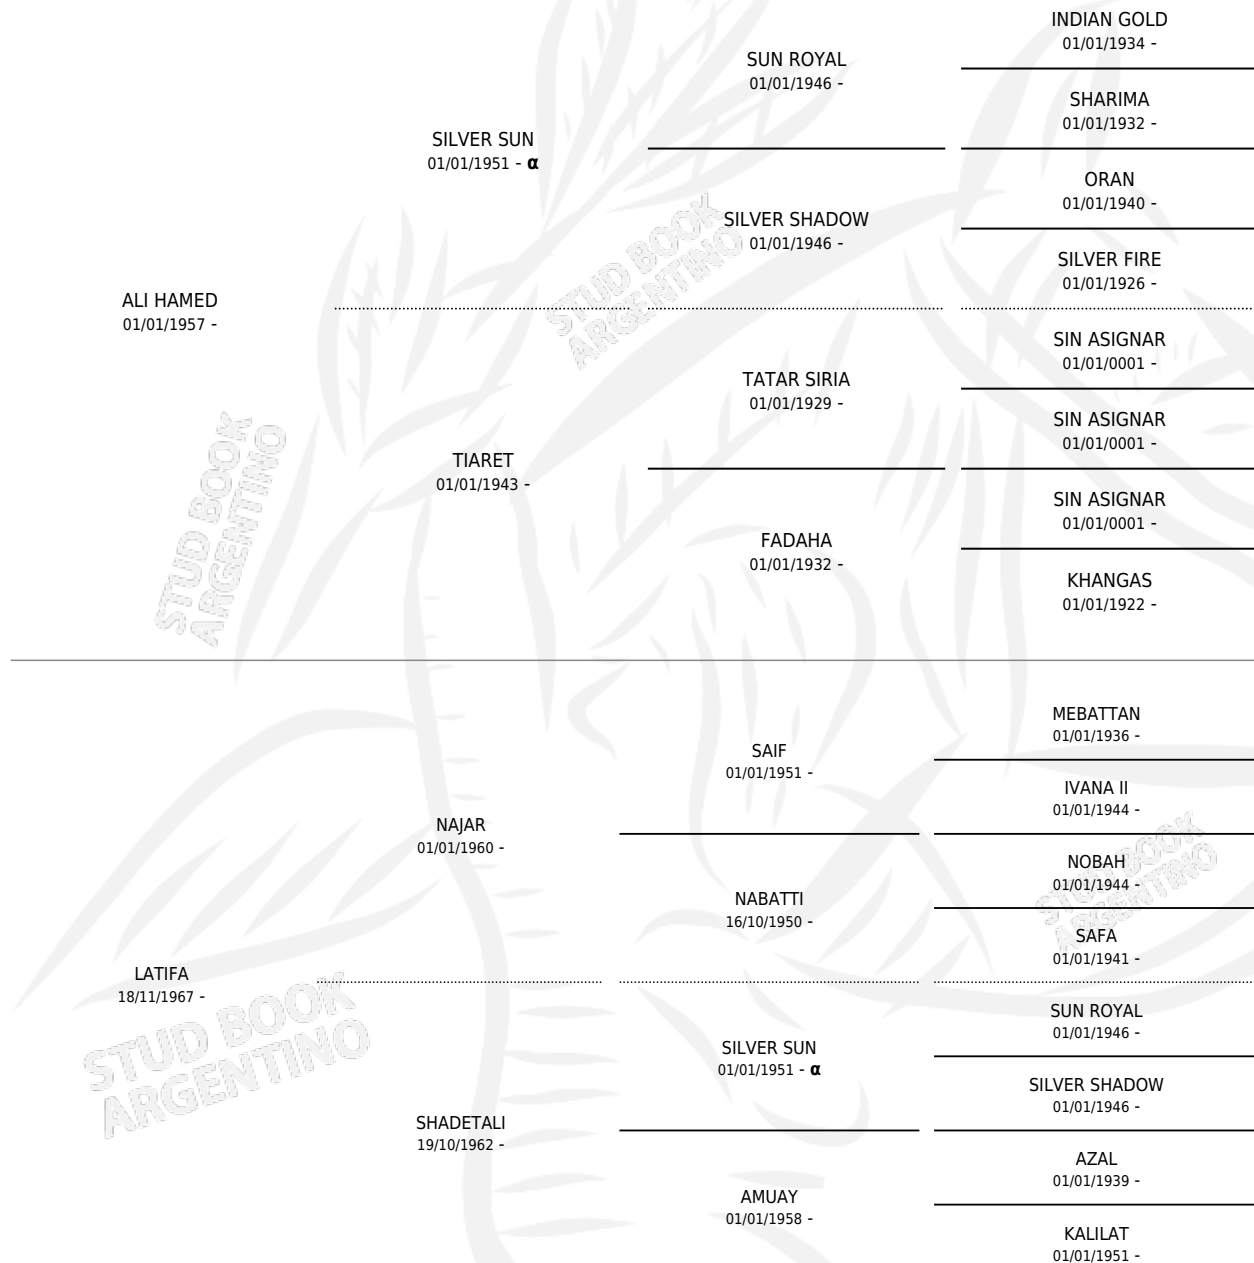

SABI

por ALI HAMED y LATIFA por NAJAR

Argentina · Hembra · Tordillo · AP · 20/09/1976
Familia · Volumen 29

ESTADO

TIPIFICACIÓN SANGUÍNEA	X
TIPIFICACIÓN POR ADN	X
PASAPORTE	X
IDENTIFICACIÓN POR MICROCHIP	X
REPRODUCTOR	✓

Lugar de nacimiento: Campo particular

Criador: Sin dato

~

HIJOS

	MACHOS	HEMBRAS
2 NACIERON	0	2
SIN ACTUACIONES		

PEDIGREE

INBREEDING : α