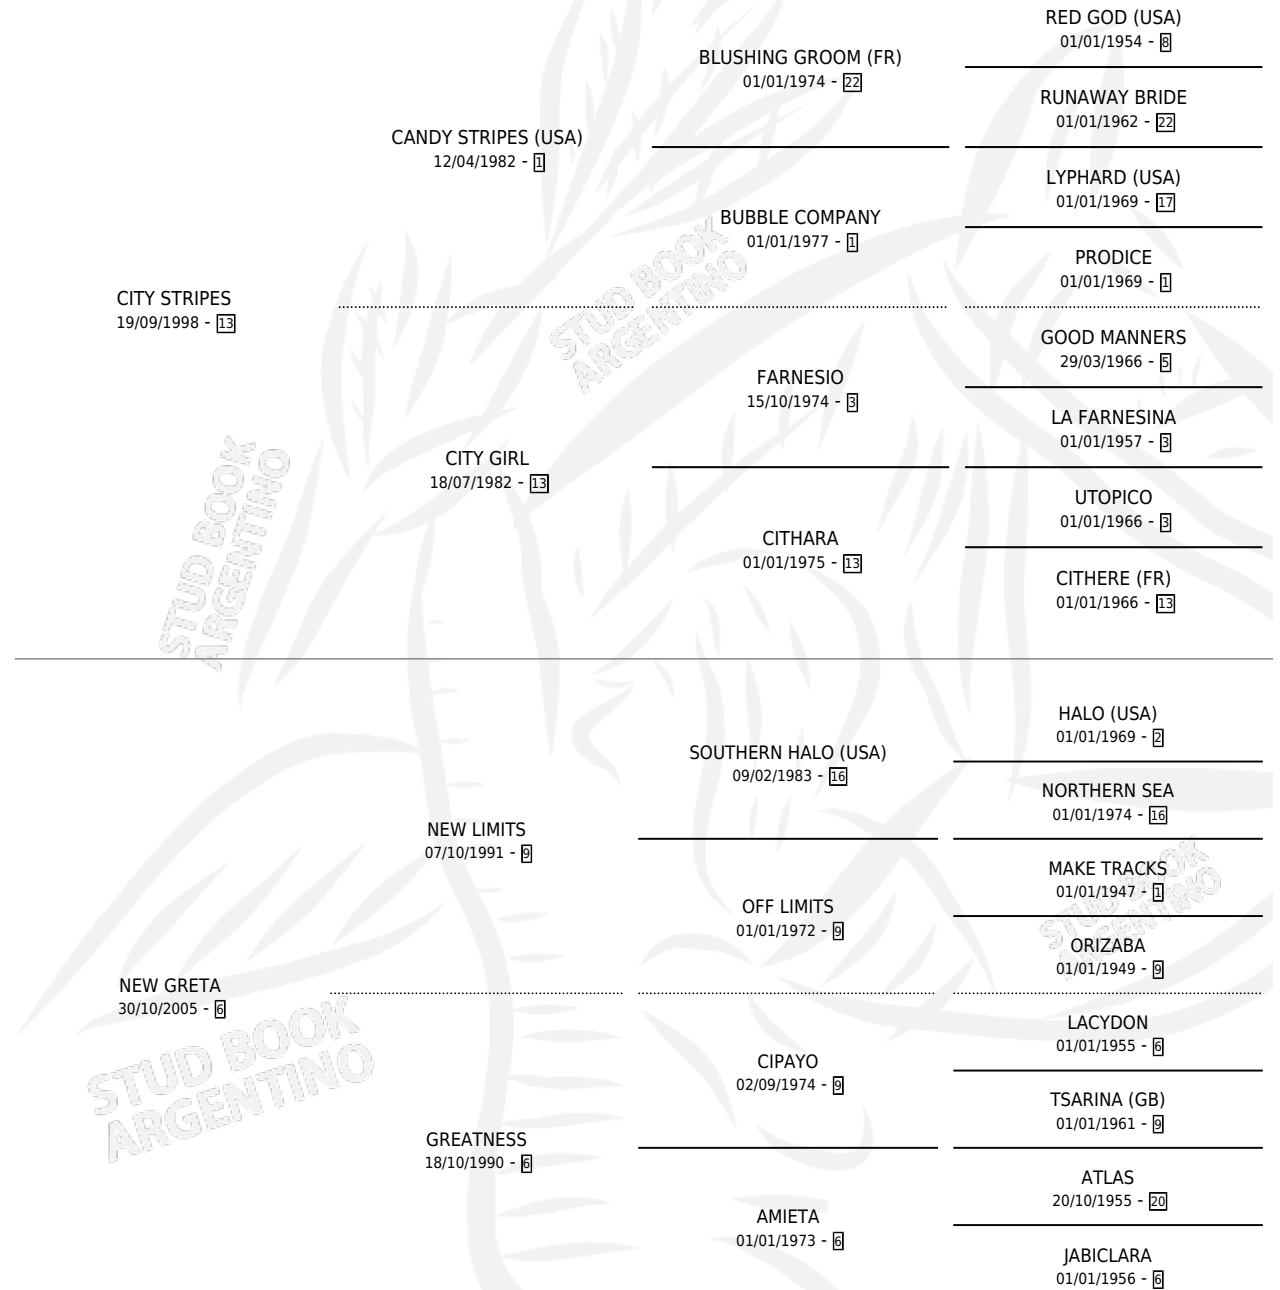

NEW CREEK

por CITY STRIPES y NEW GRETA por NEW LIMITS

Argentina · Macho · Alazan · SP · 23/09/2012
Familia 6-d · Volumen 41

ESTADO

TIPIFICACIÓN SANGUÍNEA	X
TIPIFICACIÓN POR ADN	✓
PASAPORTE	✓
IDENTIFICACIÓN POR MICROCHIP	✓
REPRODUCTOR	X

Lugar de nacimiento: Arroyo del Sauce
Criador: Arcando Agustina

PEDIGREE

CAMPAÑA

Solo carreras oficiales de Argentina

POR EDAD

EDAD	CC	1°	2°	3°	4°	5°	NP	CLC	CLG	CLCG1	CLGG1	IMPORTE	GANANCIA / CC
5 AÑOS	2	0	0	0	0	0	2	0	0	0	0	\$0	\$0
TOTALES	2	0	0	0	0	0	2	0	0	0	0	\$0	\$0
%		0.0%	0.0%	0.0%	0.0%	0.0%	100%	0.0%	0.0%	0.0%	0.0%		