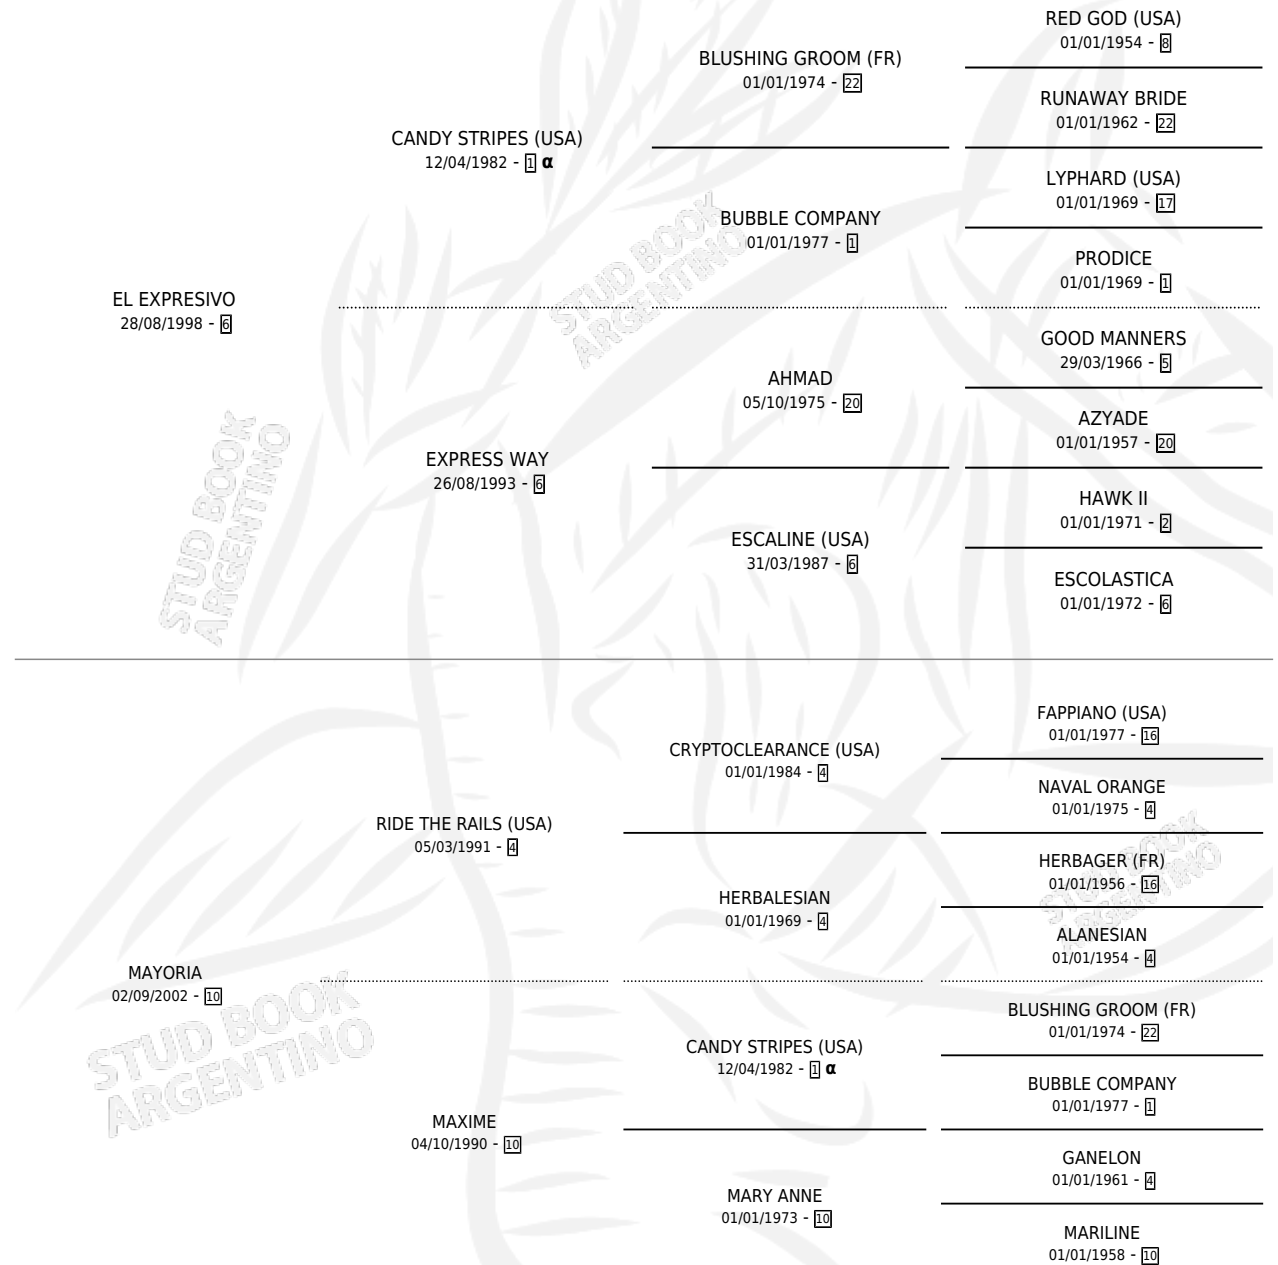

MAYORCA

por **EL EXPRESIVO** y **MAYORIA** por **RIDE THE RAILS (USA)**

Argentina · Hembra · Alazan · SP · 11/08/2012
Familia 10-d · Volumen 41

ESTADO

TIPIFICACIÓN SANGUÍNEA	X
TIPIFICACIÓN POR ADN	X
PASAPORTE	X
IDENTIFICACIÓN POR MICROCHIP	X
REPRODUCTOR	X

Lugar de nacimiento: Don Florentino

Criador: Don Florentino

PEDIGREE

INBREEDING : α

MAYORCA

Datos oficiales del Stud Book Argentino

Documento generado el 12/06/2026

studbook.org.ar