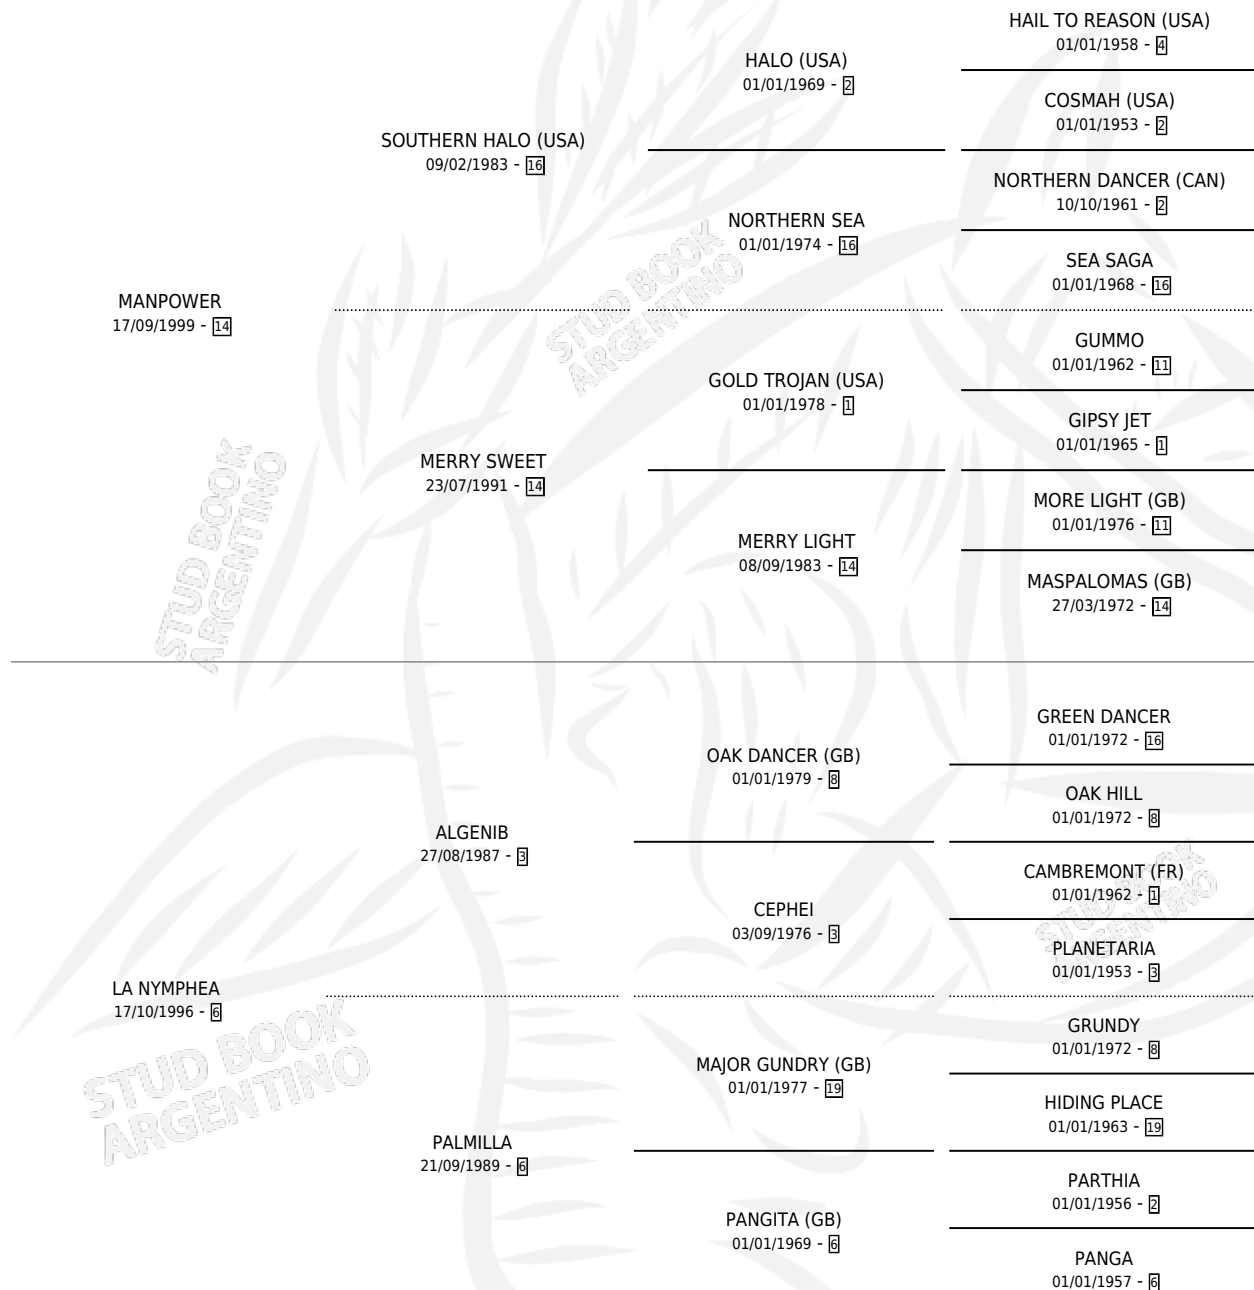

DOÑA KATA

por **MANPOWER** y **LA NYMPHEA** por **ALGENIB**

Argentina · Hembra · Alazan · SP · 06/10/2012
Familia 6-e · Volumen 41

ESTADO

TIPIFICACIÓN SANGUÍNEA	X
TIPIFICACIÓN POR ADN	X
PASAPORTE	X
IDENTIFICACIÓN POR MICROCHIP	X
REPRODUCTOR	X

Lugar de nacimiento: El Sadat

Criador: Ramos Bernasconi Guillermo

PEDIGREE

DOÑA KATA

Datos oficiales del Stud Book Argentino

Documento generado el 10/05/2026

studbook.org.ar