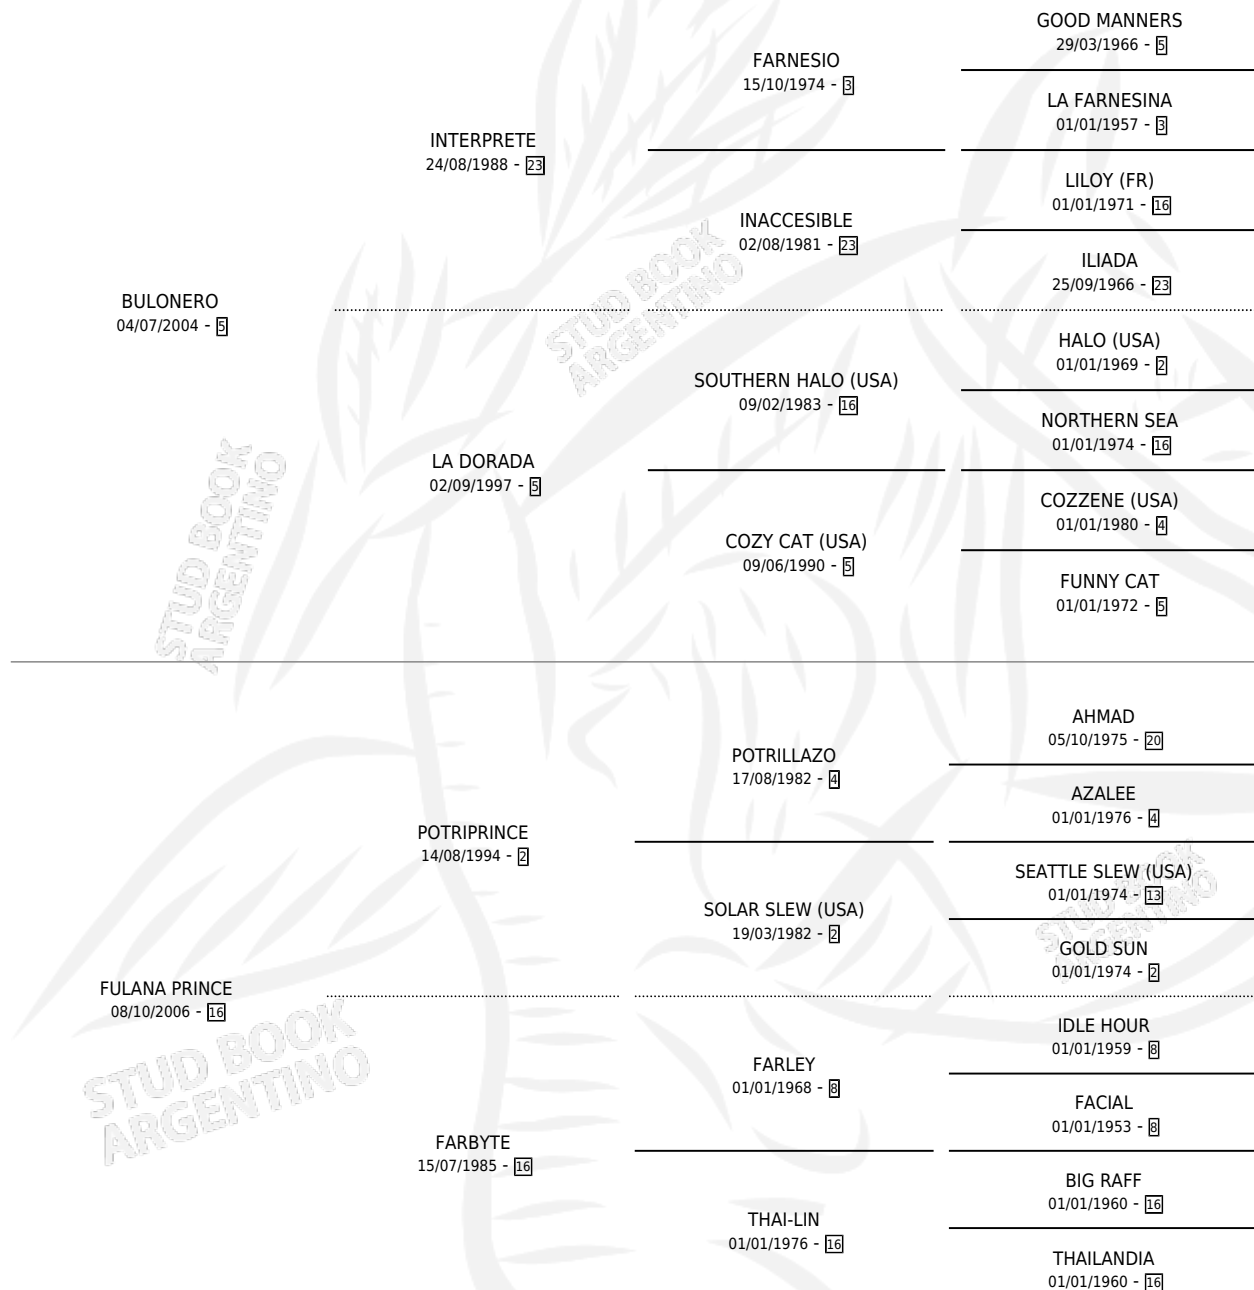

SAPACLASCUST

por BULONERO y FULANA PRINCE por POTRIPRINCE

Argentina · Macho · Zaino · SP · 17/10/2012
Familia 16-f · Volumen 41

ESTADO

TIPIFICACIÓN SANGUÍNEA	X
TIPIFICACIÓN POR ADN	X
PASAPORTE	X
IDENTIFICACIÓN POR MICROCHIP	X
REPRODUCTOR	X

Lugar de nacimiento: Mi Anhelo
Criador: Ognibene Norberto Adrian

PEDIGREE

SAPACLASCUST

Datos oficiales del Stud Book Argentino

Documento generado el 09/06/2026

studbook.org.ar