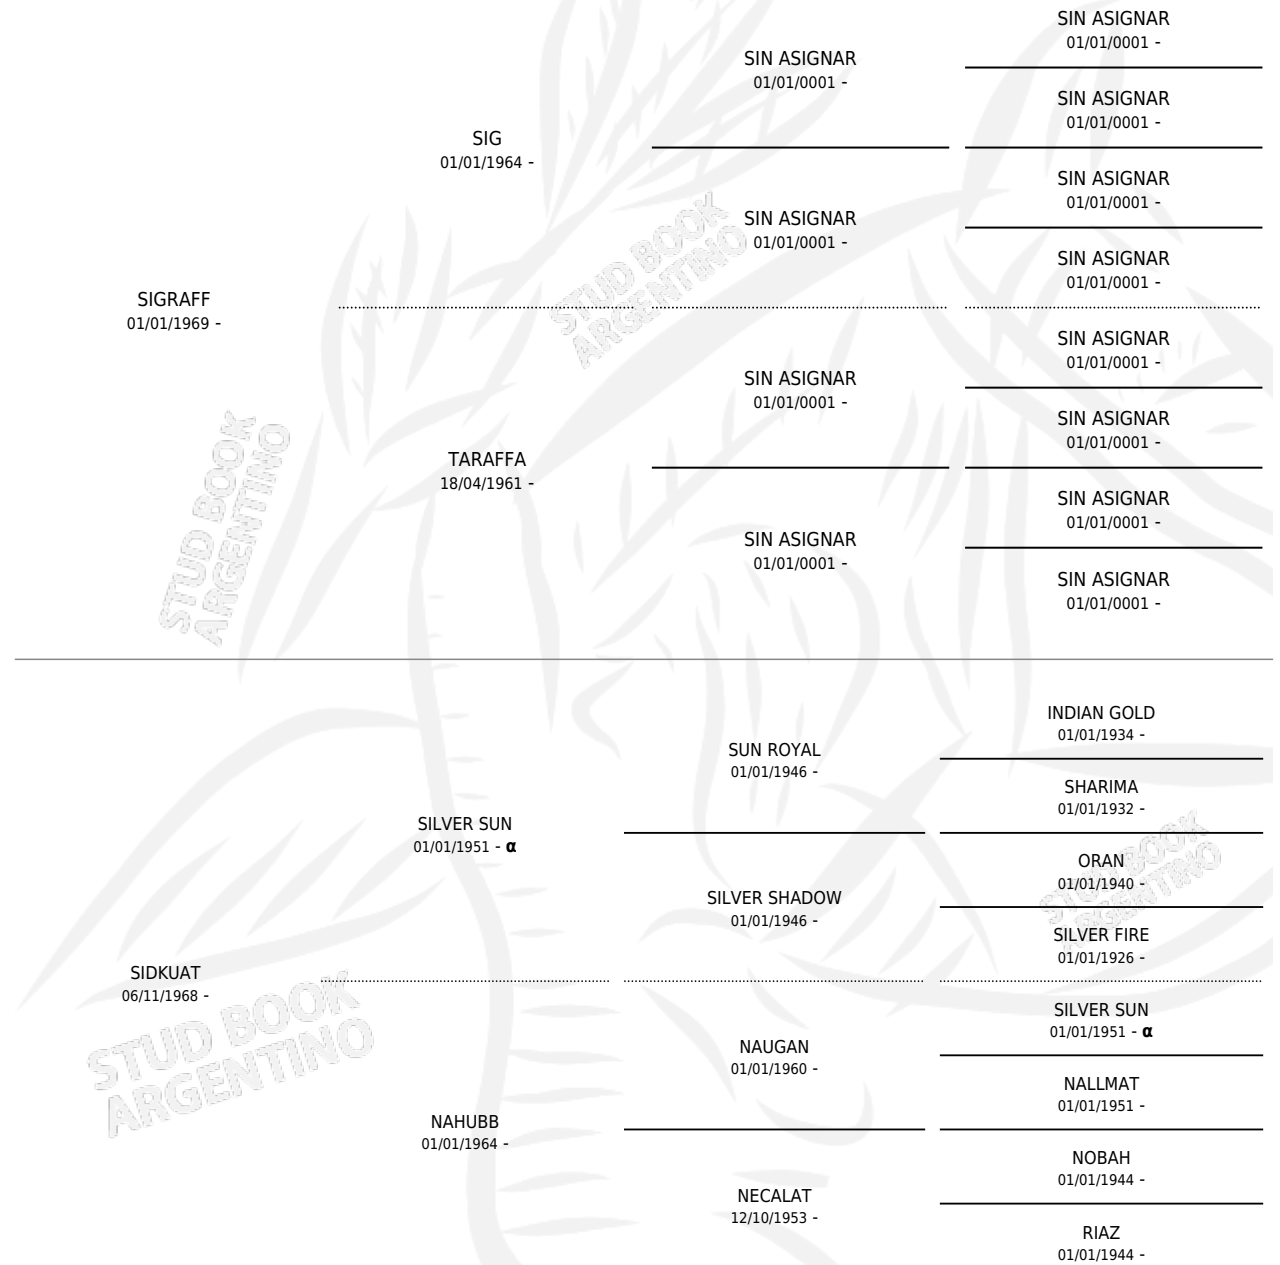

SILBADORA

por SIGRAFF y SIDKUAT por SILVER SUN

Argentina · Hembra · Tordillo · AP · 05/10/1976
Familia · Volumen 29

ESTADO

TIPIFICACIÓN SANGUÍNEA	✓
TIPIFICACIÓN POR ADN	X
PASAPORTE	X
IDENTIFICACIÓN POR MICROCHIP	X
REPRODUCTOR	✓

Lugar de nacimiento: Campo particular
Criador: Las Cortaderas

~

HIJOS

	MACHOS	HEMBRAS
14 NACIERON	6	8
2 CORRIERON	2	0

SIN ACTUACIONES

PEDIGREE

INBREEDING : α

**S**Cimientos **11** / Efectividad **84.62%**