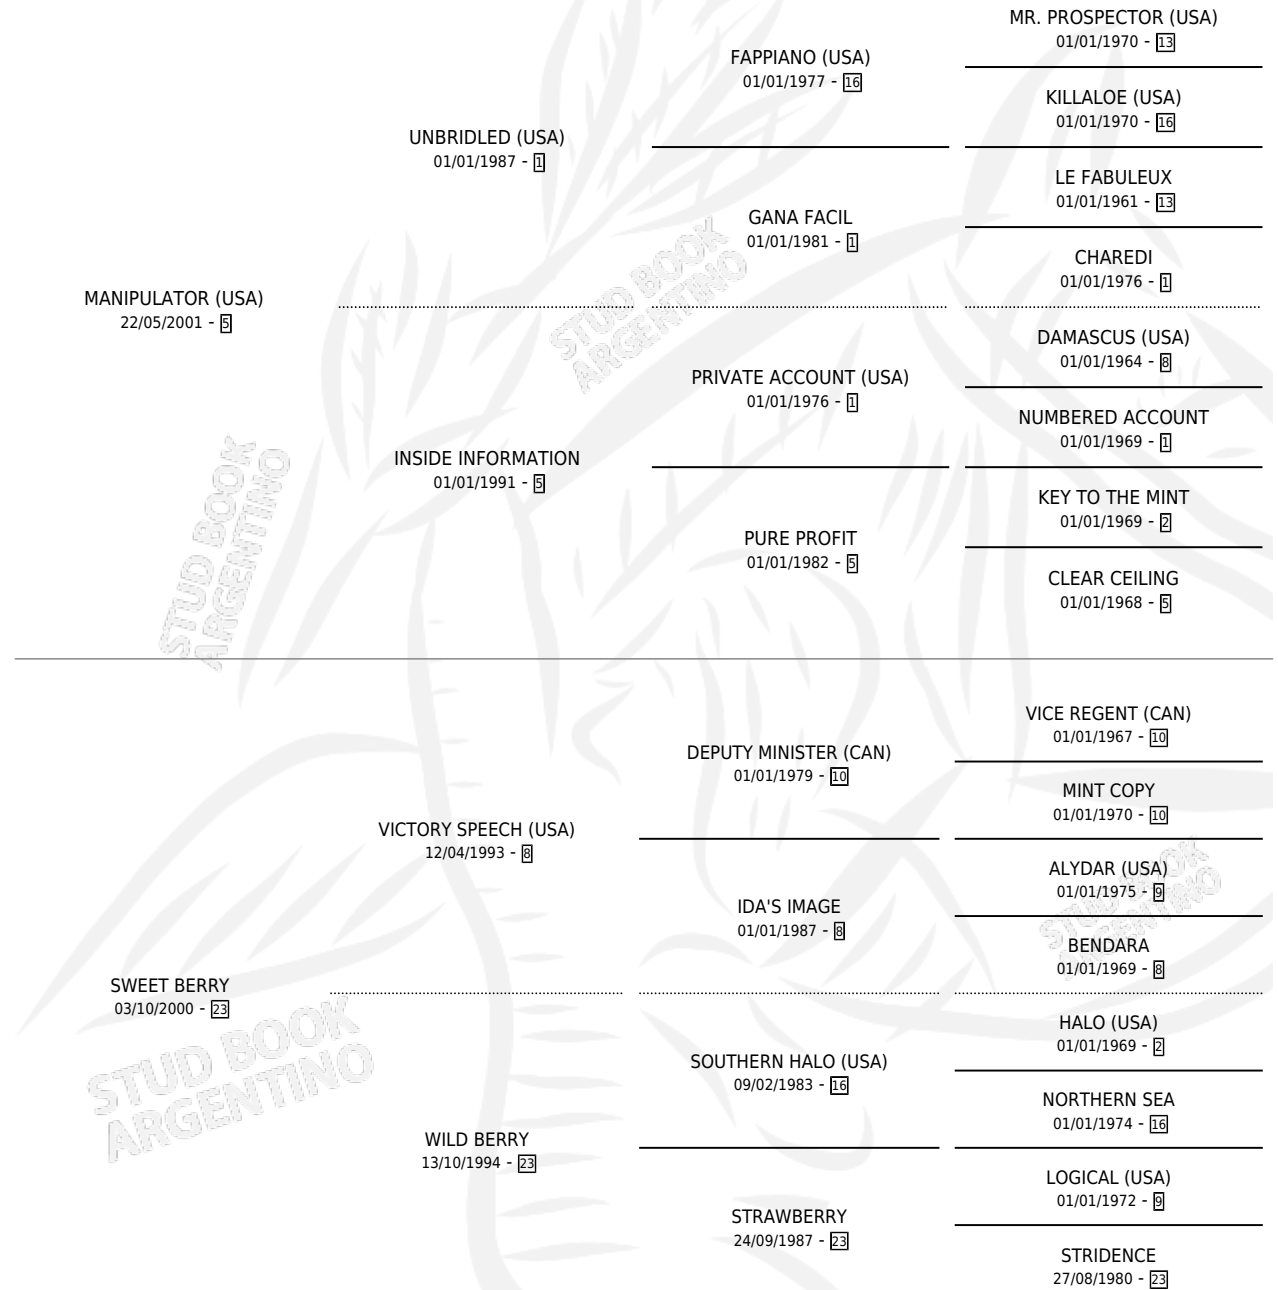

Lugar de nacimiento: El Tala

Criador: Crespo Ana Maria, Crespo Pedro Manuel y Crespo Felix Eduardo

~

HIJOS

	MACHOS	HEMBRAS
4 NACIERON	2	2
SIN ACTUACIONES		

PEDIGREE

CAMPAÑA

Solo carreras oficiales de Argentina