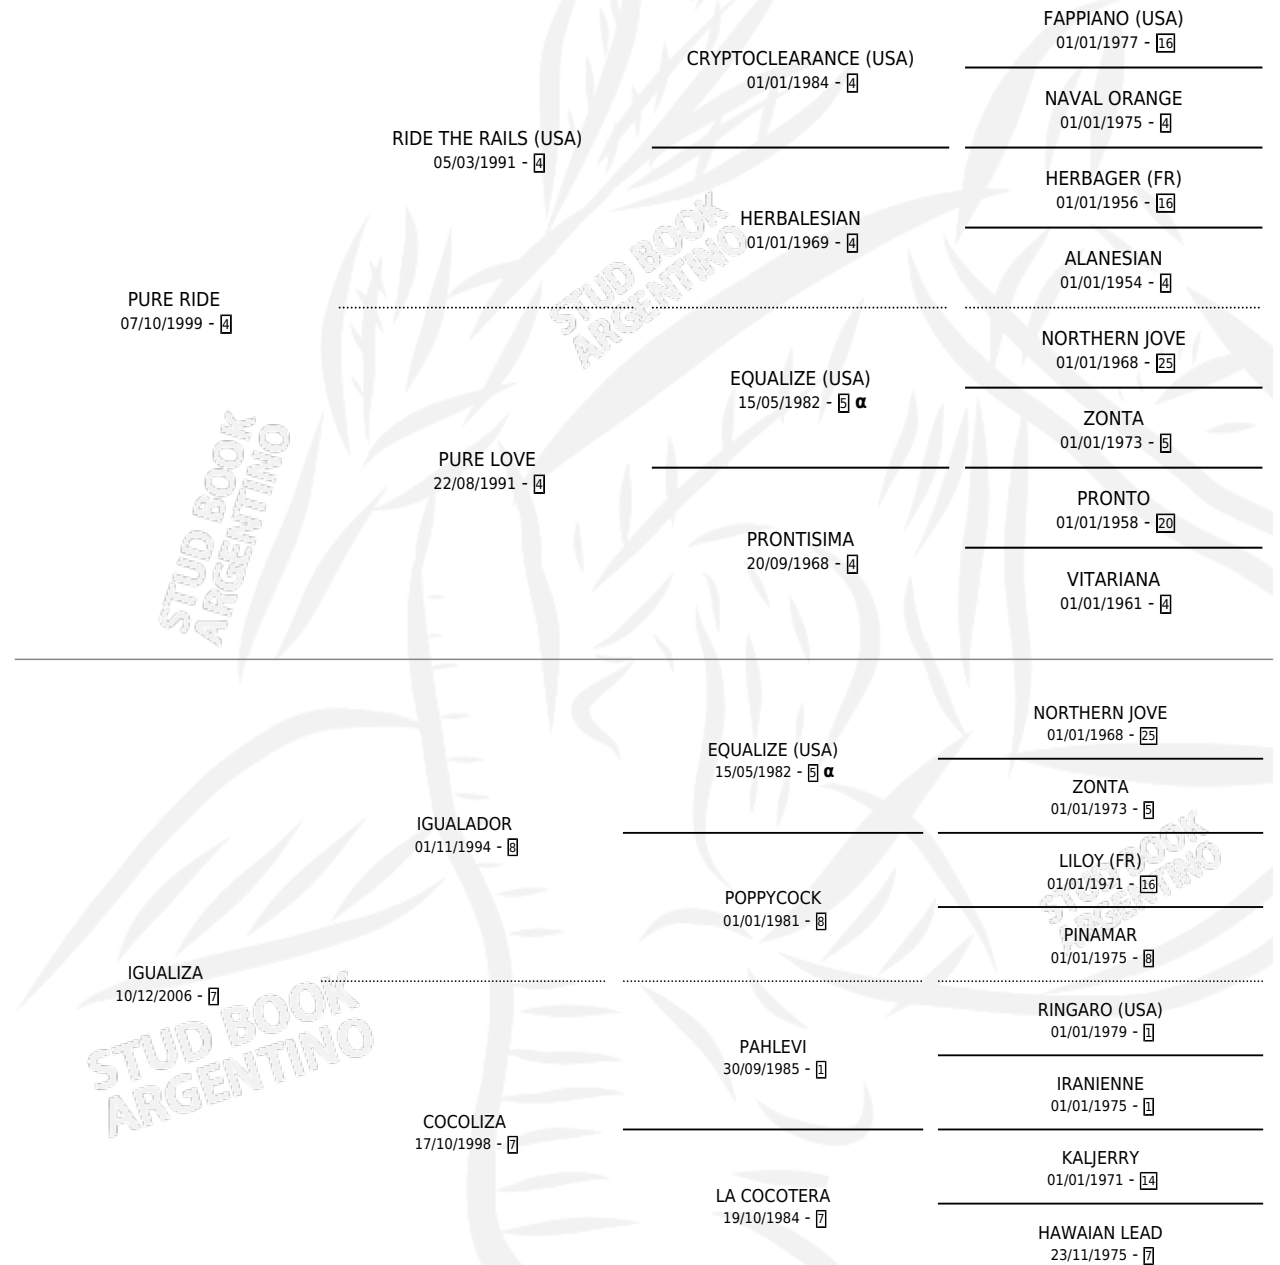

# PURE LIZA

por PURE RIDE y IGUALIZA por IGUALADOR

Argentina · Hembra · Alazan · SP · 24/10/2012  
Familia 7-d · Volumen 41

## ESTADO

TIPIFICACIÓN SANGUÍNEA	X
TIPIFICACIÓN POR ADN	X
PASAPORTE	X
IDENTIFICACIÓN POR MICROCHIP	X
REPRODUCTOR	X

**Lugar de nacimiento:** La Elsa

**Criador:** Boudou Ricardo Daniel

## PEDIGREE

INBREEDING :  $\alpha$