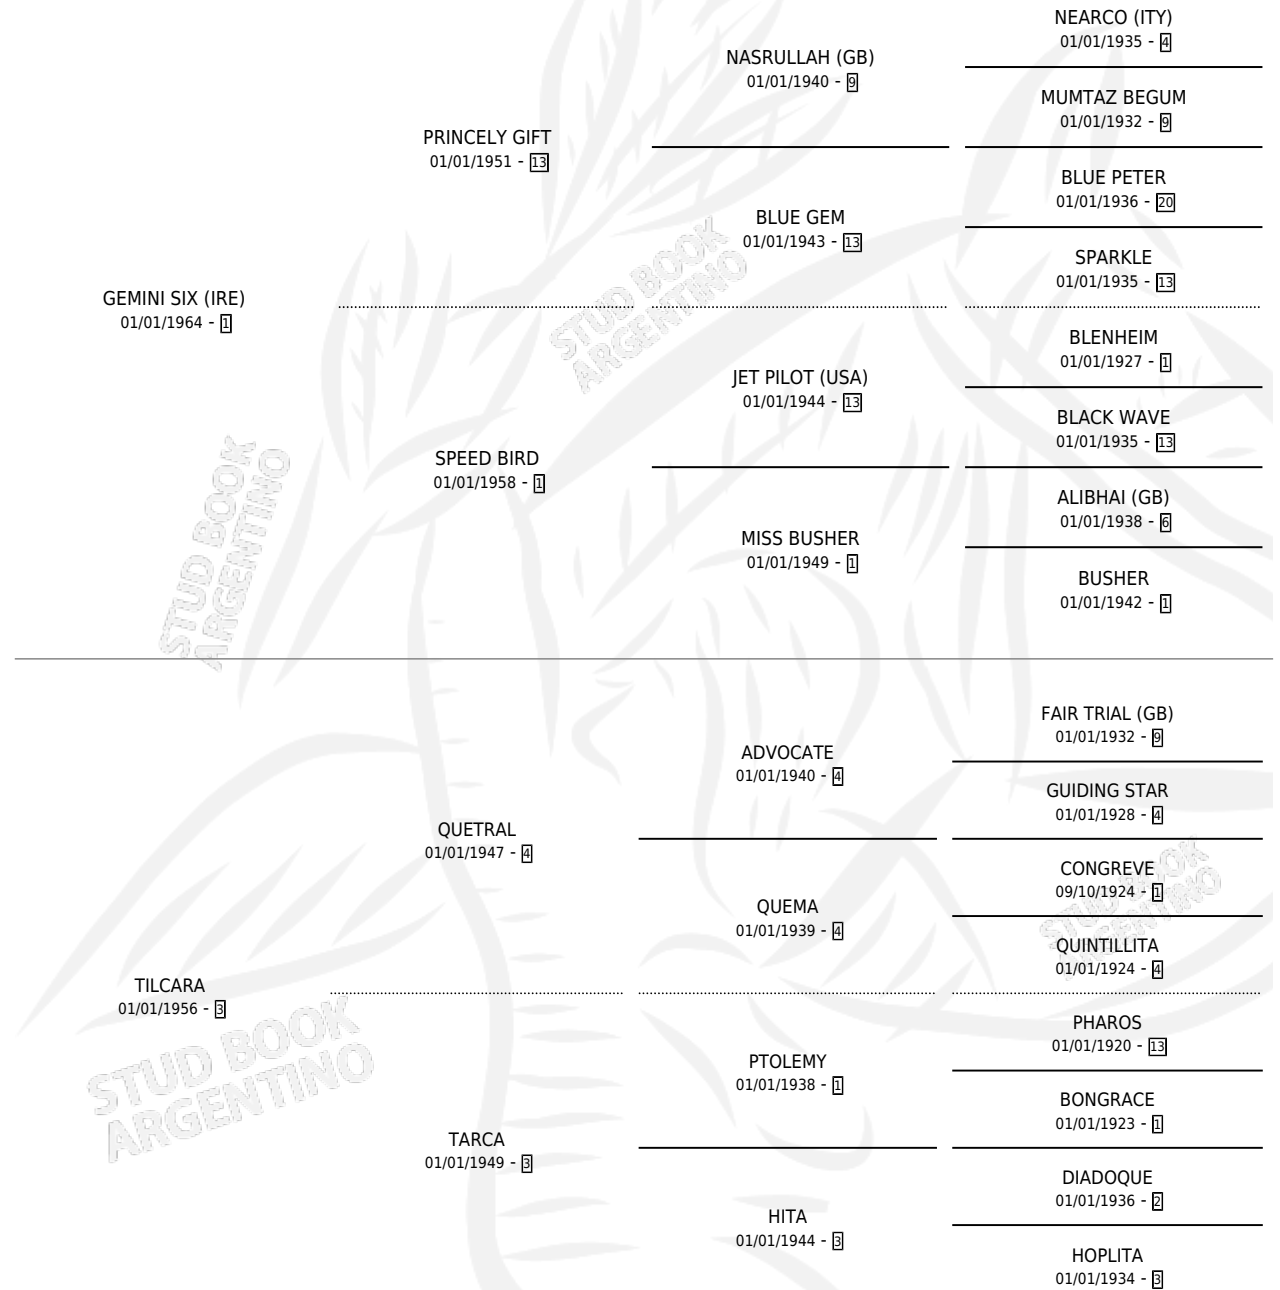

WALTER

por GEMINI SIX (IRE) y TILCARA por QUETRAL

Argentina · Macho · No Consigna · SP · 31/12/1976
Familia 3-c · Volumen 29

ESTADO

TIPIFICACIÓN SANGUÍNEA	X
TIPIFICACIÓN POR ADN	X
PASAPORTE	X
IDENTIFICACIÓN POR MICROCHIP	X
REPRODUCTOR	X

Lugar de nacimiento: Campo particular

Criador: Sin dato

PEDIGREE