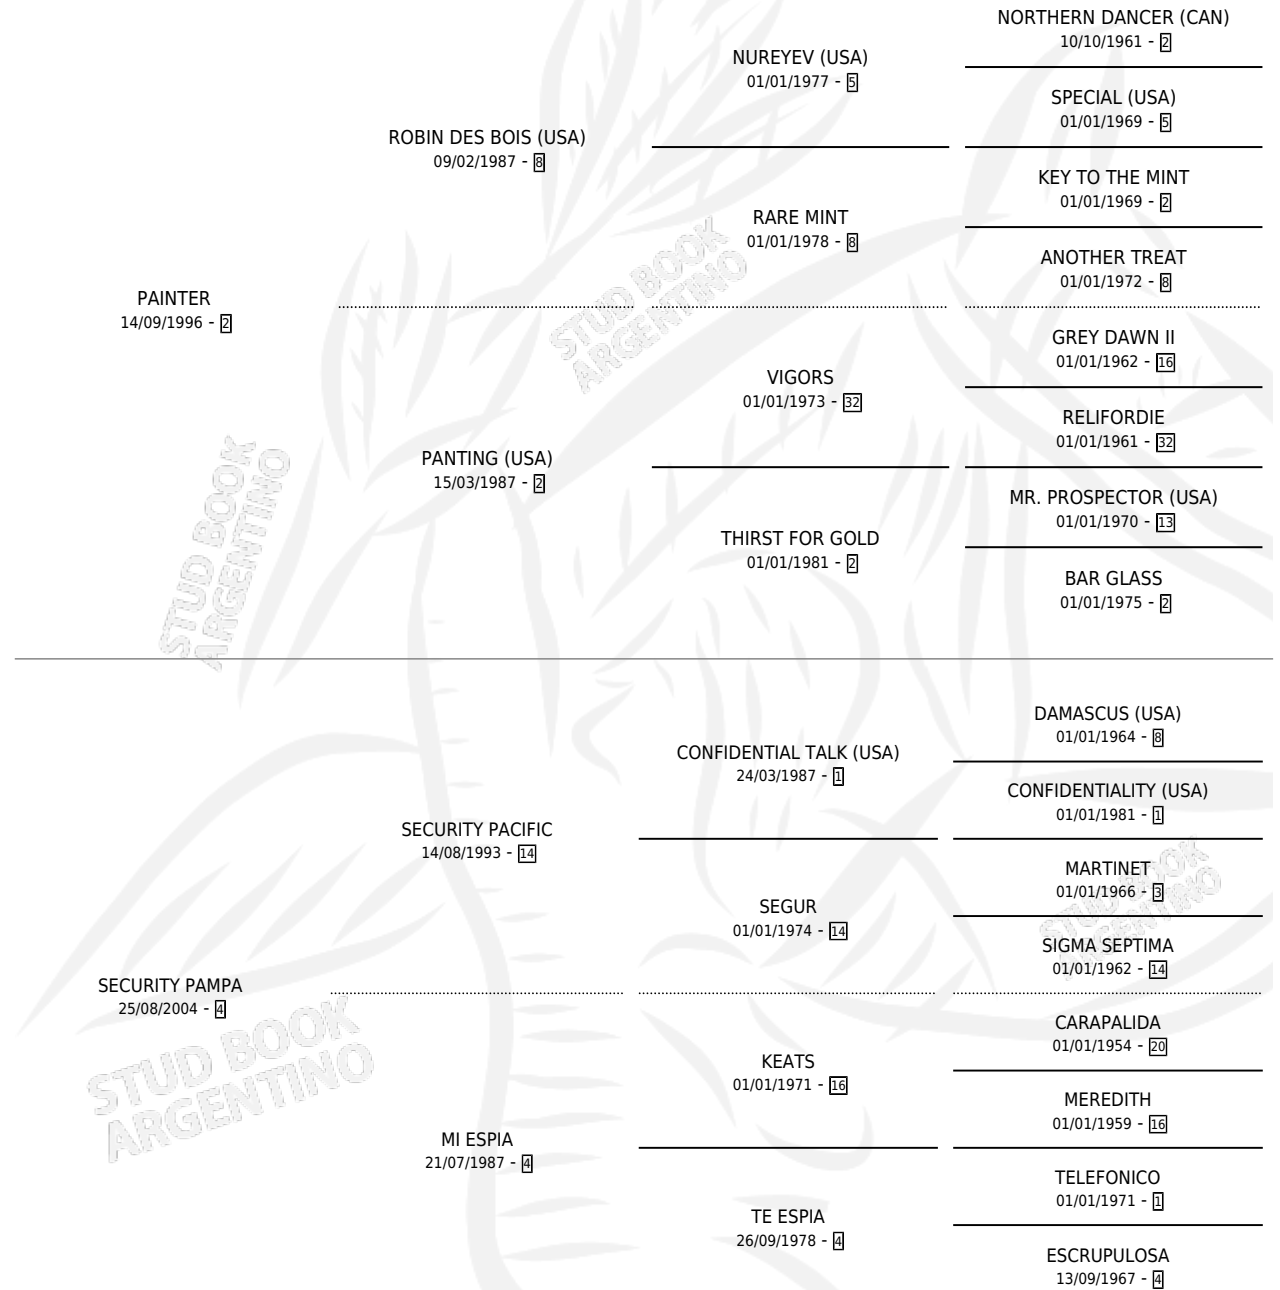

LA PAINTER

por PAINTER y SECURITY PAMPA por SECURITY PACIFIC

Argentina · Hembra · Alazan · SP · 04/10/2012
Familia 4-e · Volumen 41

ESTADO

TIPIFICACIÓN SANGUÍNEA	X
TIPIFICACIÓN POR ADN	✓
PASAPORTE	✓
IDENTIFICACIÓN POR MICROCHIP	✓
REPRODUCTOR	X

Lugar de nacimiento: Doña Irma

Criador: Doña Irma

PEDIGREE