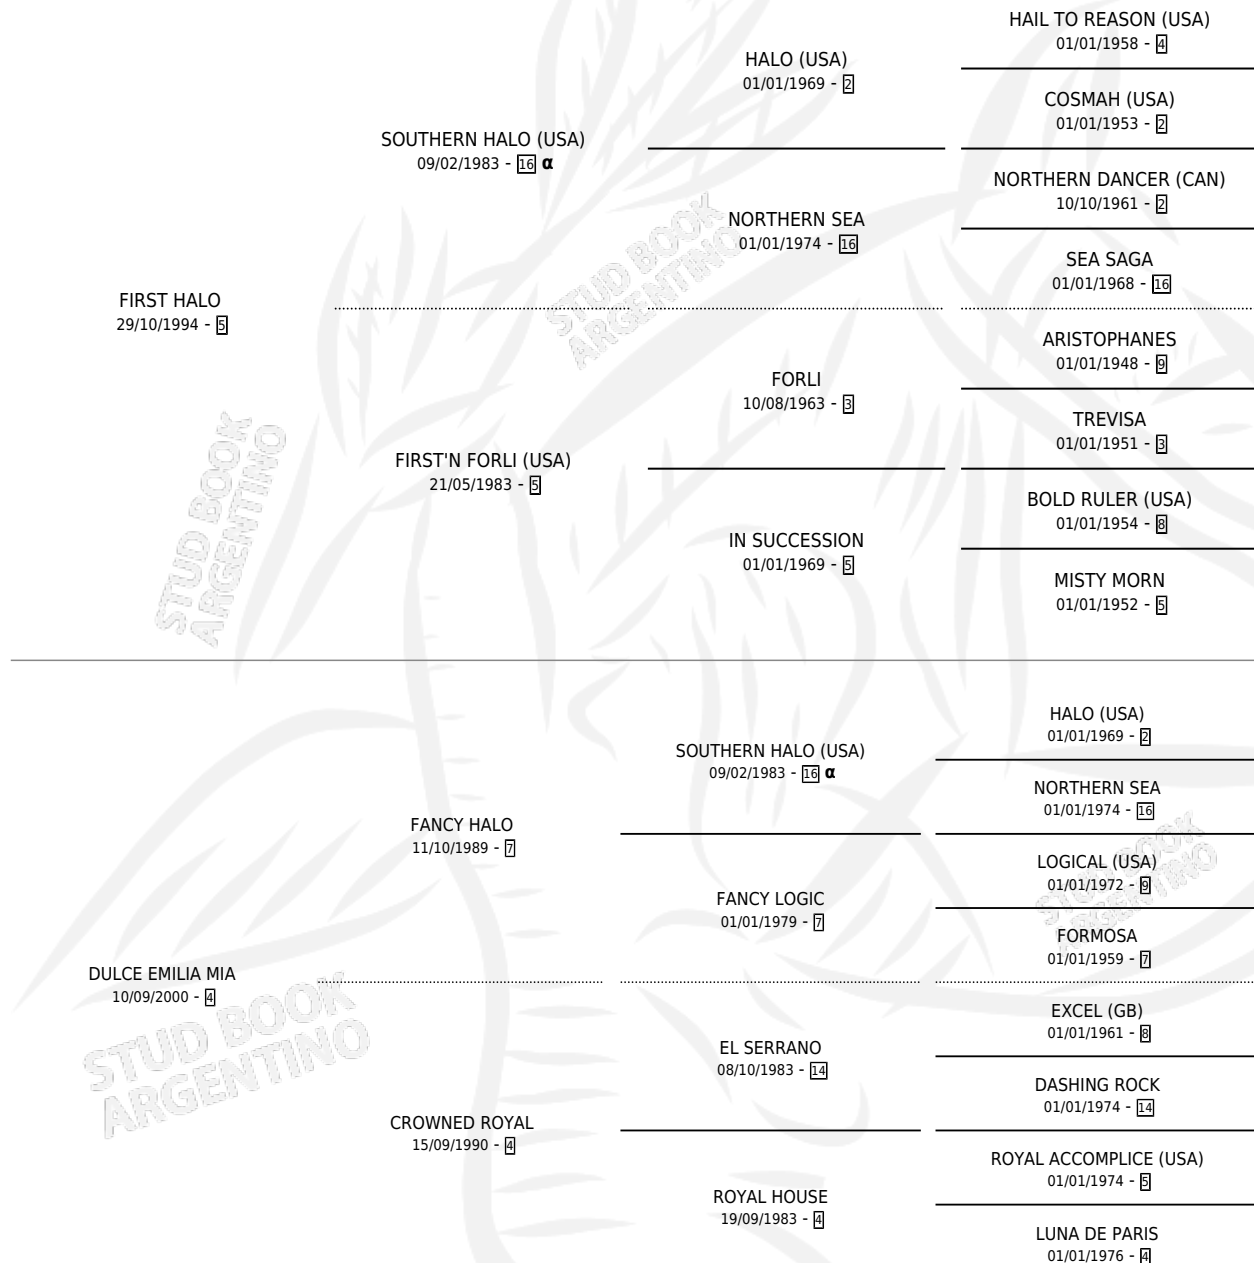

LA LUNA WHITE

por **FIRST HALO** y **DULCE EMILIA MIA** por **FANCY HALO**

Argentina · Hembra · Alazan · SP · 16/10/2012
Familia 4-p · Volumen 41

ESTADO

TIPIFICACIÓN SANGUÍNEA	X
TIPIFICACIÓN POR ADN	✓
PASAPORTE	✓
IDENTIFICACIÓN POR MICROCHIP	✓
REPRODUCTOR	X

Lugar de nacimiento: Doña Irma
Criador: Wirz Alberto Oscar

PEDIGREE

INBREEDING : α

CAMPAÑA

Solo carreras oficiales de Argentina

POR EDAD

EDAD	CC	1°	2°	3°	4°	5°	NP	CLC	CLG	CLCG1	CLGG1	IMPORTE	GANANCIA / CC
4 AÑOS	7	0	0	0	0	0	7	0	0	0	0	\$0	\$0
5 AÑOS	2	0	0	0	0	0	2	0	0	0	0	\$0	\$0
TOTALES	9	0	0	0	0	0	9	0	0	0	0	\$0	\$0
%		0.0%	0.0%	0.0%	0.0%	0.0%	100%	0.0%	0.0%	0.0%	0.0%		