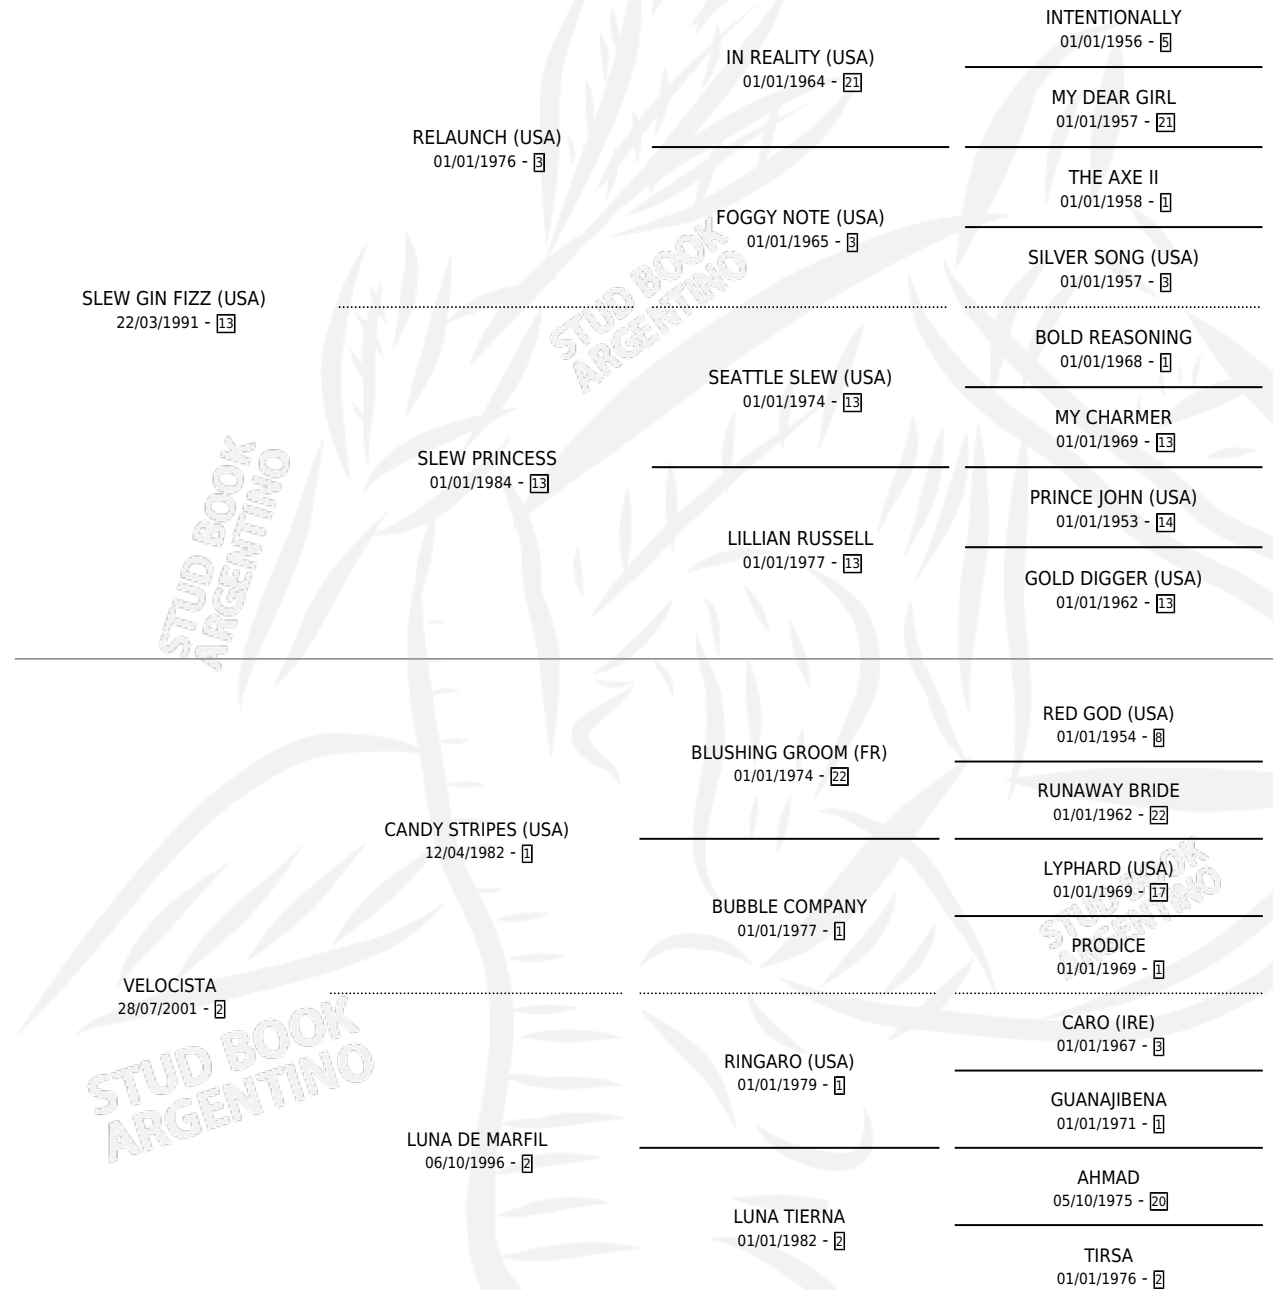

GOLOSINA

por **SLEW GIN FIZZ (USA)** y **VELOCISTA** por **CANDY STRIPES (USA)**

Argentina · Hembra · Tordillo · SP · 22/10/2012
Familia 2-u · Volumen 41

ESTADO

TIPIFICACIÓN SANGUÍNEA	X
TIPIFICACIÓN POR ADN	✓
PASAPORTE	✓
IDENTIFICACIÓN POR MICROCHIP	✓
REPRODUCTOR	X

Lugar de nacimiento: Santa Victoria
Criador: Haras Santa Victoria S.A.

PEDIGREE

CAMPAÑA

Solo carreras oficiales de Argentina

POR EDAD

EDAD	CC	1°	2°	3°	4°	5°	NP	CLC	CLG	CLCG1	CLGG1	IMPORTE	GANANCIA / CC
4 AÑOS	1	0	0	0	0	0	1	0	0	0	0	\$0	\$0
TOTALES	1	0	0	0	0	0	1	0	0	0	0	\$0	\$0
%		0.0%	0.0%	0.0%	0.0%	0.0%	100%	0.0%	0.0%	0.0%	0.0%		