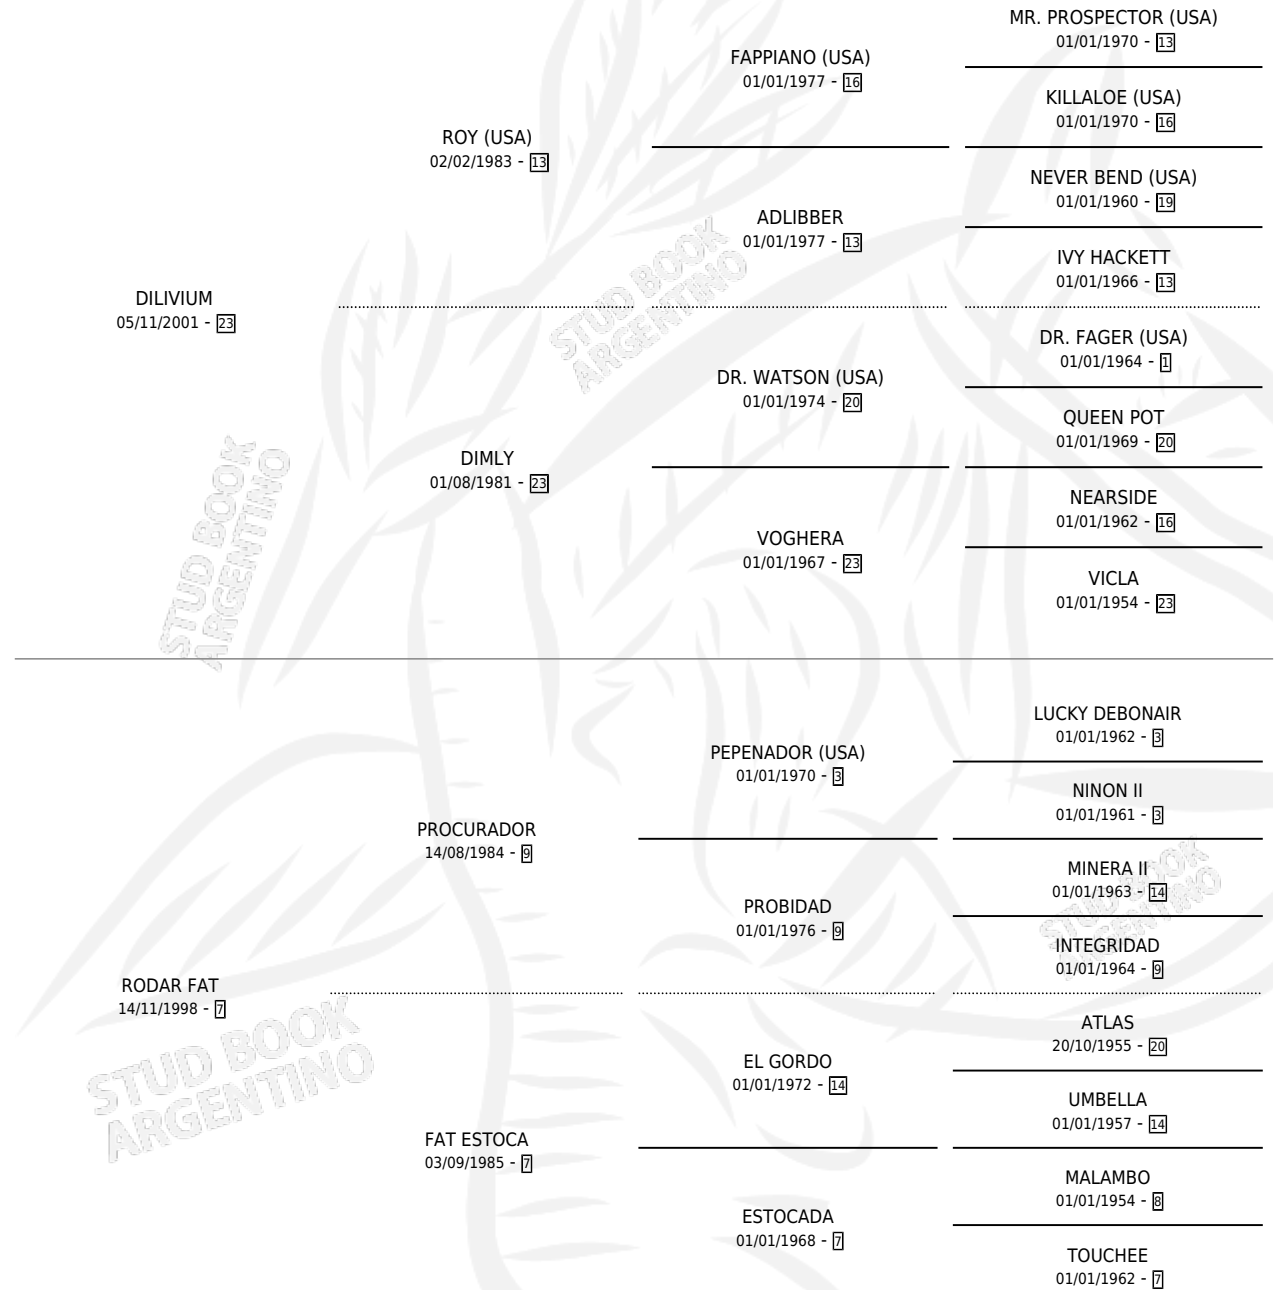

PUNTO VERDE

por DILIVIUM y RODAR FAT por PROCURADOR

Argentina · Macho · Zaino · SP · 19/10/2012
Familia 7 · Volumen 41

ESTADO

TIPIFICACIÓN SANGUÍNEA	X
TIPIFICACIÓN POR ADN	✓
PASAPORTE	✓
IDENTIFICACIÓN POR MICROCHIP	✓
REPRODUCTOR	X

Lugar de nacimiento: L Argent

Criador: L Argent

PEDIGREE

CAMPAÑA

Solo carreras oficiales de Argentina

POR EDAD

EDAD	CC	1°	2°	3°	4°	5°	NP	CLC	CLG	CLCG1	CLGG1	IMPORTE	GANANCIA / CC
4 AÑOS	2	0	0	0	0	0	2	0	0	0	0	\$0	\$0
TOTALES	2	0	0	0	0	0	2	0	0	0	0	\$0	\$0
%		0.0%	0.0%	0.0%	0.0%	0.0%	100%	0.0%	0.0%	0.0%	0.0%		