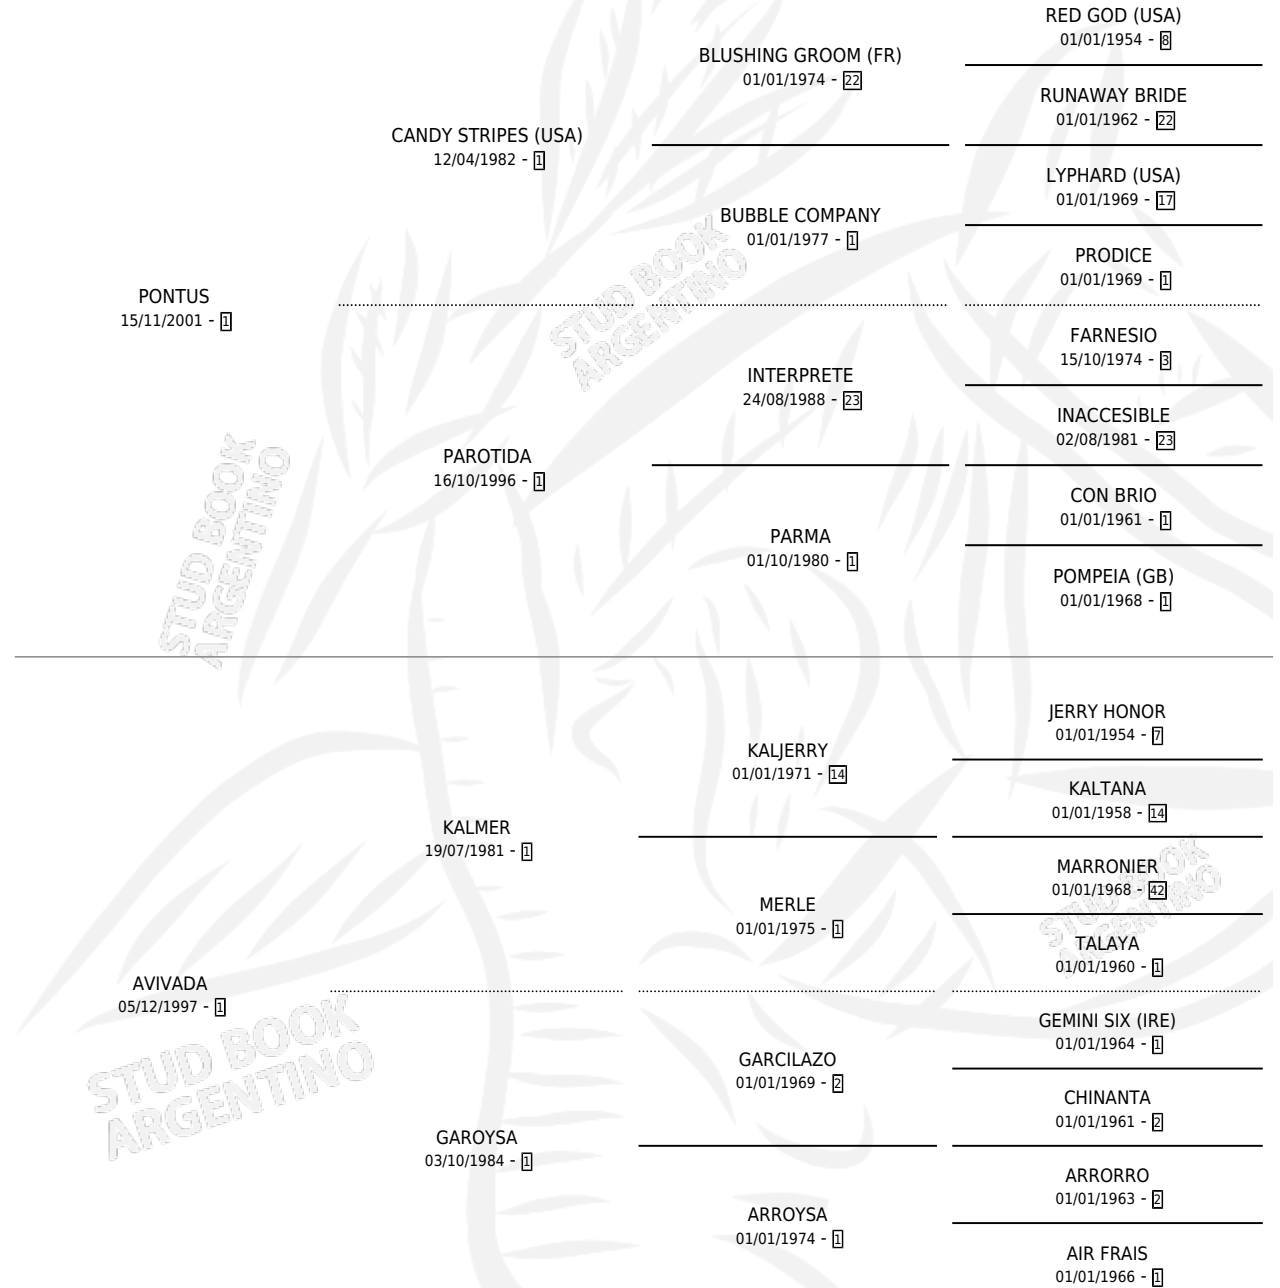

ILUSION PONT

por PONTUS y AVIVADA por KALMER

Argentina · Hembra · Alazan · SP · 02/10/2012
Familia 1 · Volumen 41

ESTADO

TIPIFICACIÓN SANGUÍNEA	X
TIPIFICACIÓN POR ADN	✓
PASAPORTE	✓
IDENTIFICACIÓN POR MICROCHIP	✓
REPRODUCTOR	X

Lugar de nacimiento: Aguas Buenas
Criador: La Caballeriza S.A.

PEDIGREE

ILUSION PONT

Datos oficiales del Stud Book Argentino

Documento generado el 05/05/2026

studbook.org.ar