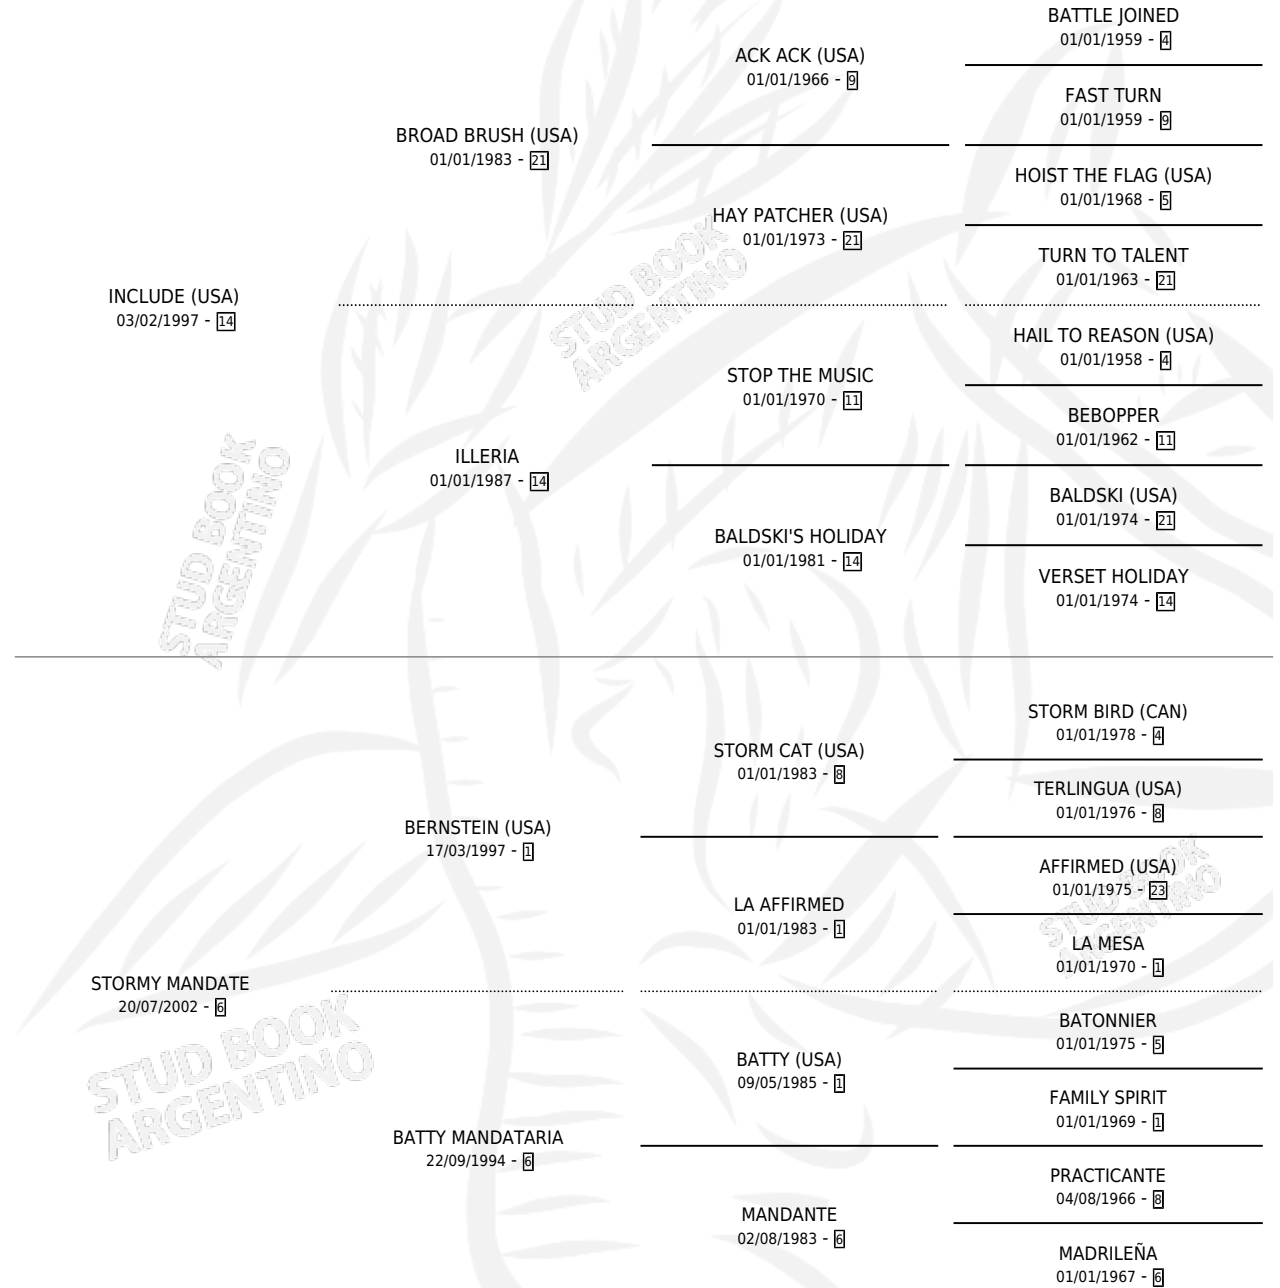

MALCRIADO INC

por **INCLUDE (USA)** y **STORMY MANDATE** por **BERNSTEIN (USA)**

Argentina · Macho · Zaino Doradillo · SP · 25/10/2012
Familia 6 · Volumen 41

ESTADO

TIPIFICACIÓN SANGUÍNEA	X
TIPIFICACIÓN POR ADN	X
PASAPORTE	X
IDENTIFICACIÓN POR MICROCHIP	X
REPRODUCTOR	X

Lugar de nacimiento: La Biznaga

Criador: La Biznaga

PEDIGREE

MALCRIADO INC

Datos oficiales del Stud Book Argentino

Documento generado el 05/05/2026

studbook.org.ar