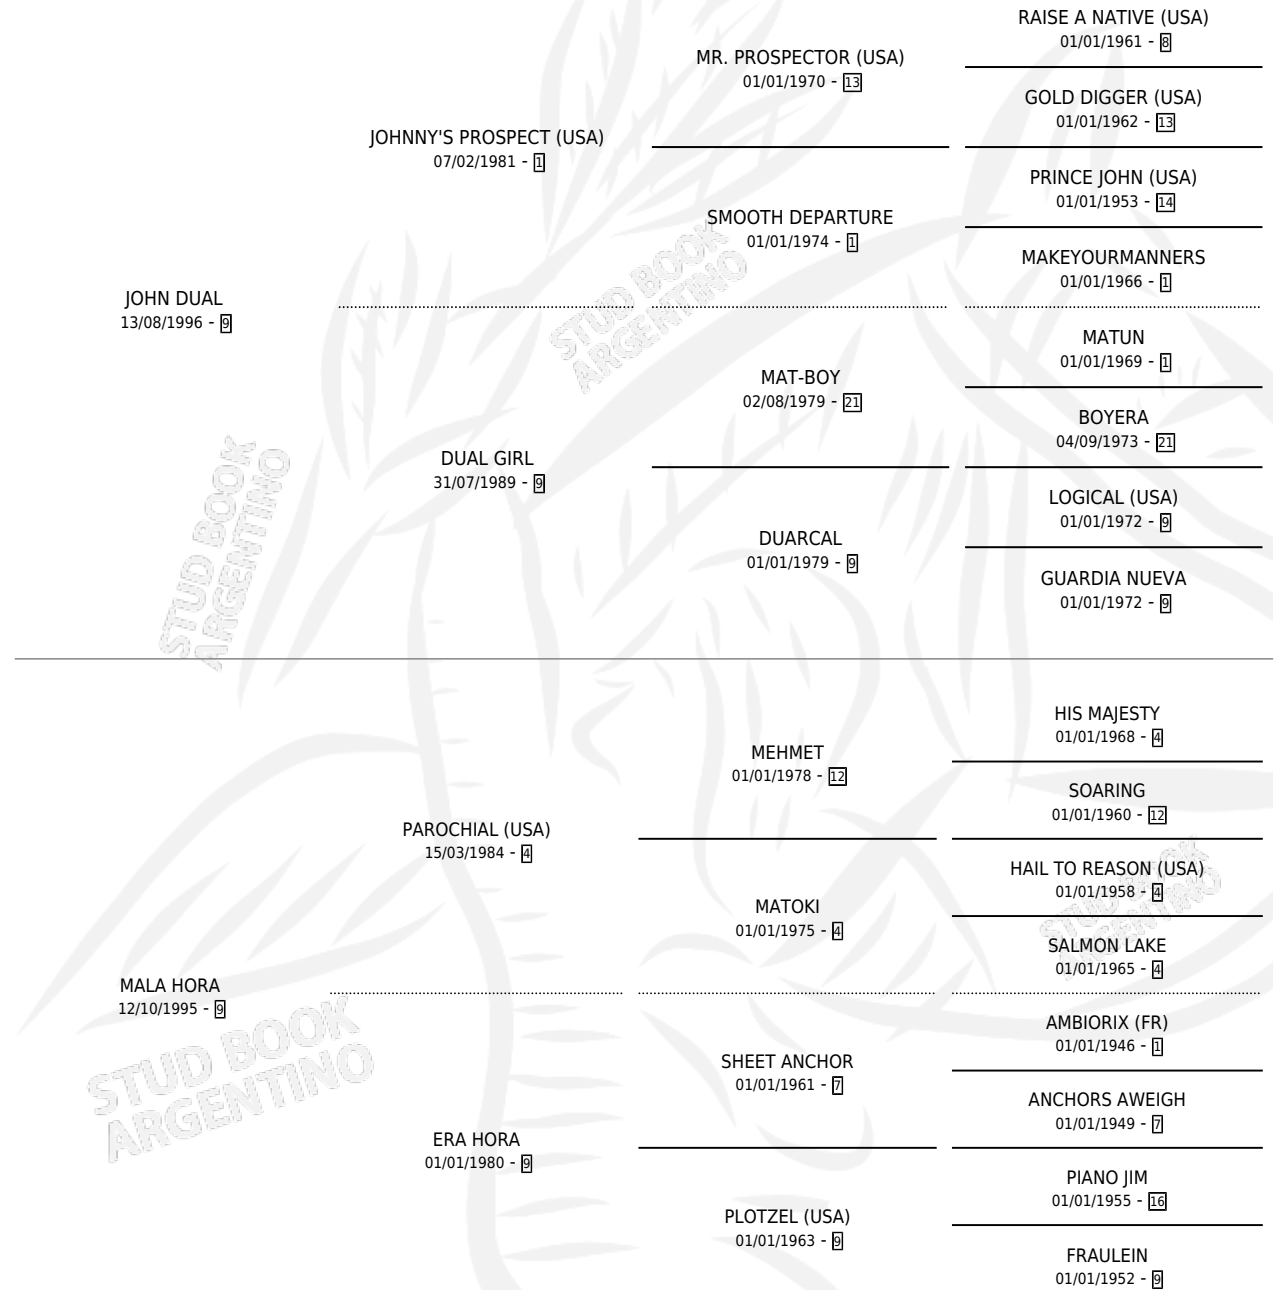

AMADO JOHN

por JOHN DUAL y MALA HORA por PAROCHIAL (USA)

Argentina · Macho · Zaino · SP · 16/09/2011
Familia 9-e · Volumen 41

ESTADO

TIPIFICACIÓN SANGUÍNEA	X
TIPIFICACIÓN POR ADN	X
PASAPORTE	X
IDENTIFICACIÓN POR MICROCHIP	X
REPRODUCTOR	X

Lugar de nacimiento: El Peje

Criador: El Peje

PEDIGREE