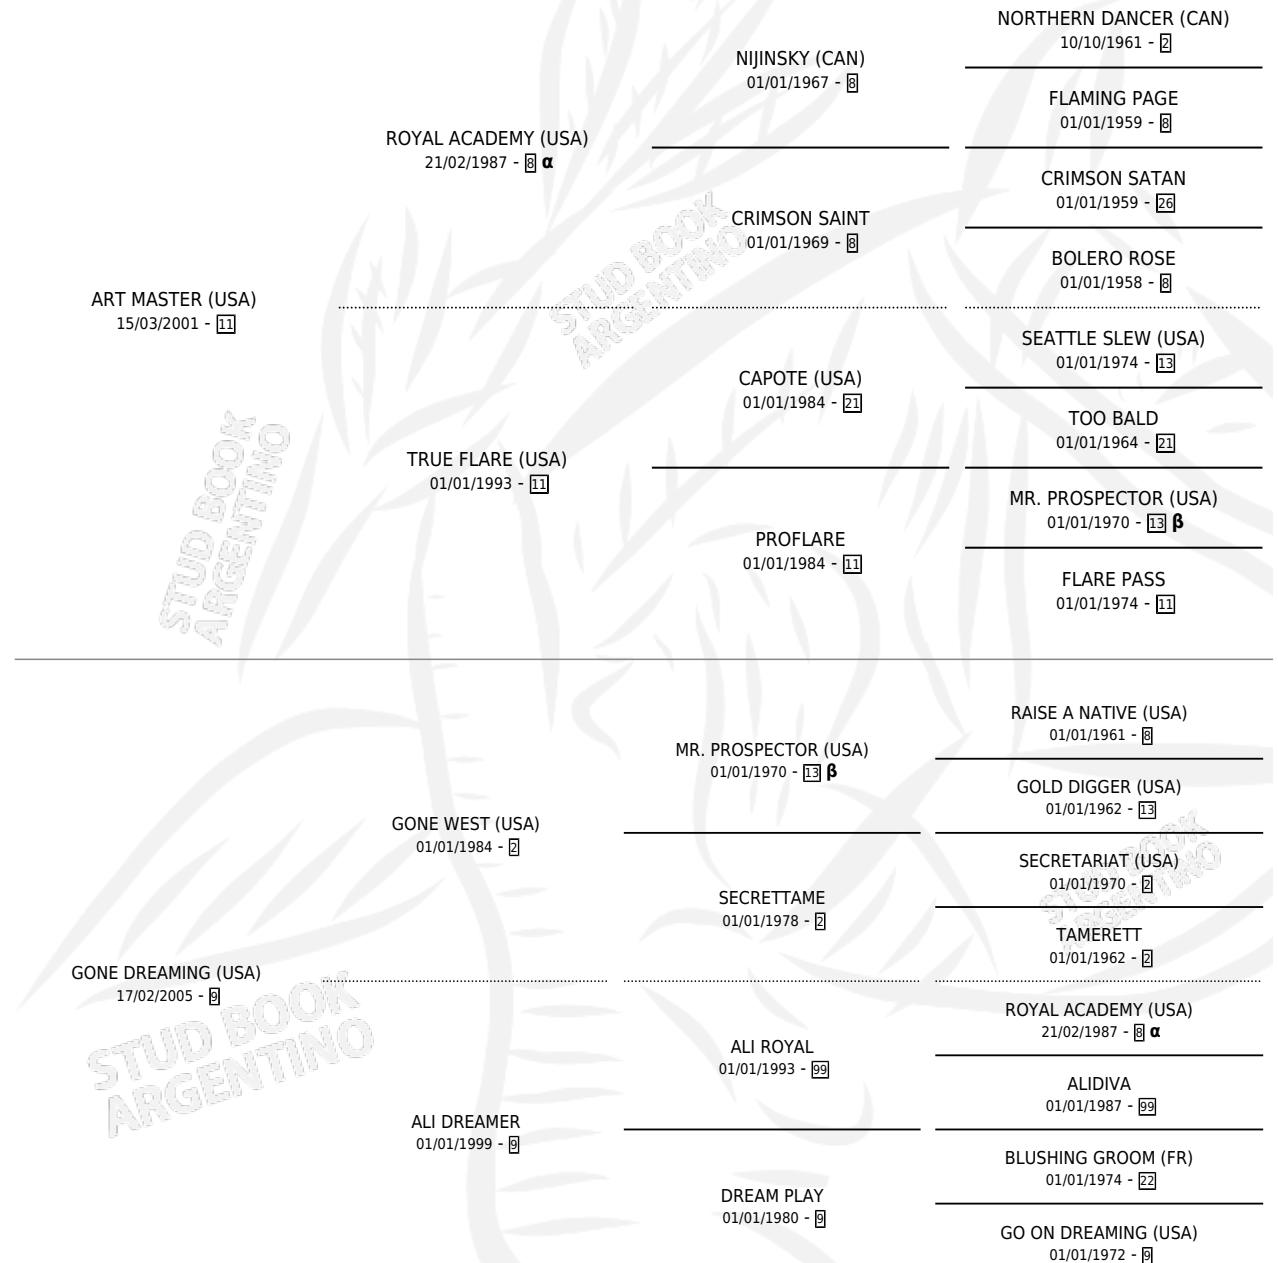

# VALENTINE'S

por ART MASTER (USA) y GONE DREAMING (USA) por  
GONE WEST (USA)

Argentina · Macho · Zaino · SP · 29/09/2012  
Familia 9-b · Volumen 41

## ESTADO

TIPIFICACIÓN SANGUÍNEA	X
TIPIFICACIÓN POR ADN	X
PASAPORTE	X
IDENTIFICACIÓN POR MICROCHIP	X
REPRODUCTOR	X

**Lugar de nacimiento:** Don Yeye  
**Criador:** Guasco Mario Ernesto Angel

## PEDIGREE

INBREEDING :  $\alpha$ , $\beta$