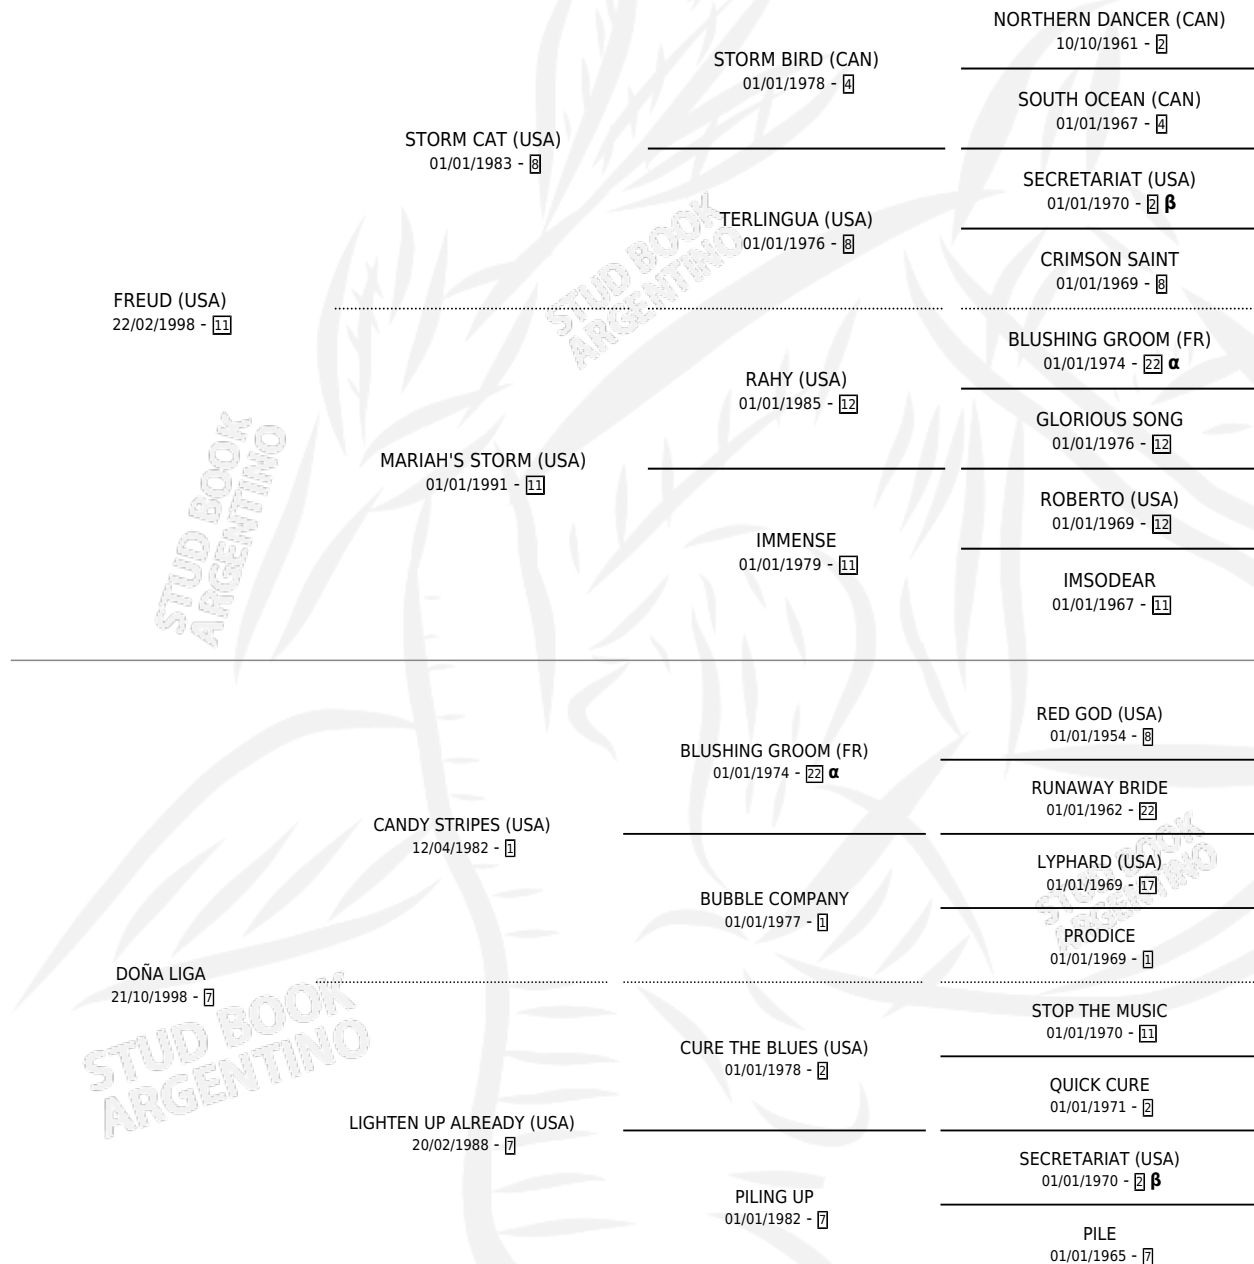

# DON PSICOLOGO

por **FREUD (USA)** y **DOÑA LIGA** por **CANDY STRIPES (USA)**

Argentina · Macho · Alazan · SP · 09/10/2012  
Familia 7-a · Volumen 41

## ESTADO

TIPIFICACIÓN SANGUÍNEA	X
TIPIFICACIÓN POR ADN	X
PASAPORTE	X
IDENTIFICACIÓN POR MICROCHIP	X
REPRODUCTOR	X

**Lugar de nacimiento:** Chimpay  
**Criador:** Chimpay

## PEDIGREE

INBREEDING : **α,β**