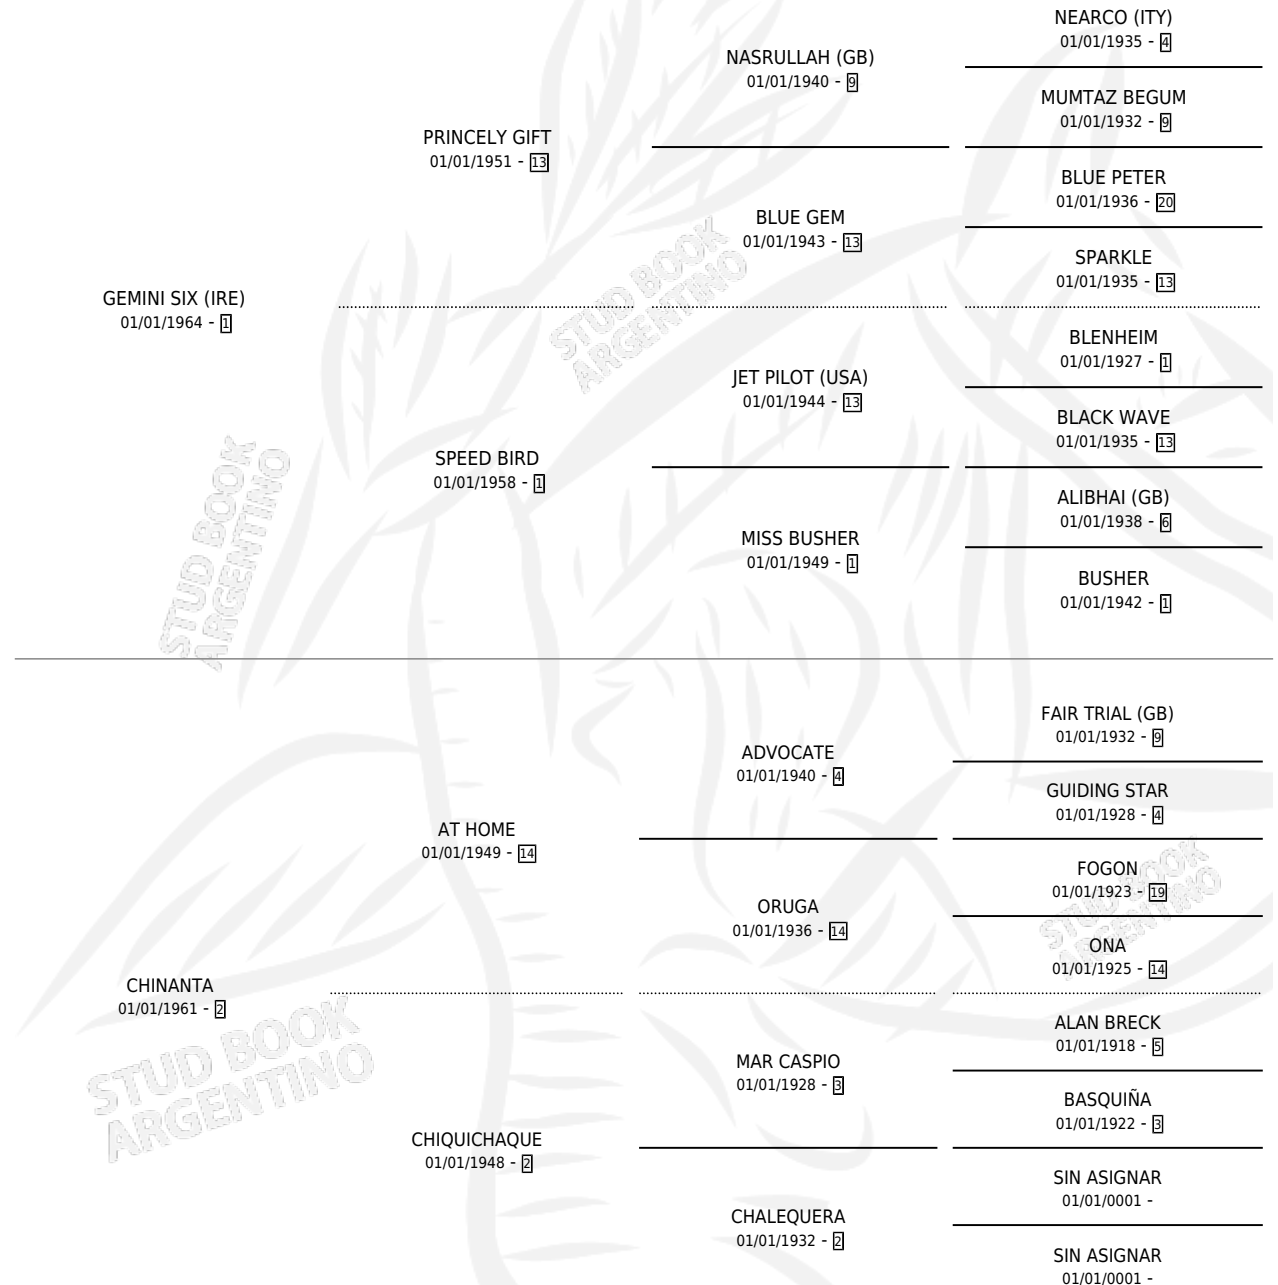

GARDEL

por GEMINI SIX (IRE) y CHINANTA por AT HOME

Argentina · Macho · Zaino Colorado · SP · 01/01/1976
Familia 2-j · Volumen 29

ESTADO

TIPIFICACIÓN SANGUÍNEA	✓
TIPIFICACIÓN POR ADN	X
PASAPORTE	X
IDENTIFICACIÓN POR MICROCHIP	X
REPRODUCTOR	✓

Lugar de nacimiento: Campo particular

Criador: Sin dato

~

HIJOS

	MACHOS	HEMBRAS
24 NACIERON	10	14
8 CORRIERON	3	5
2 GANARON	0	2
0 GANADORES CL	0 GANADORES GR	0 GANADORES G1

PEDIGREE