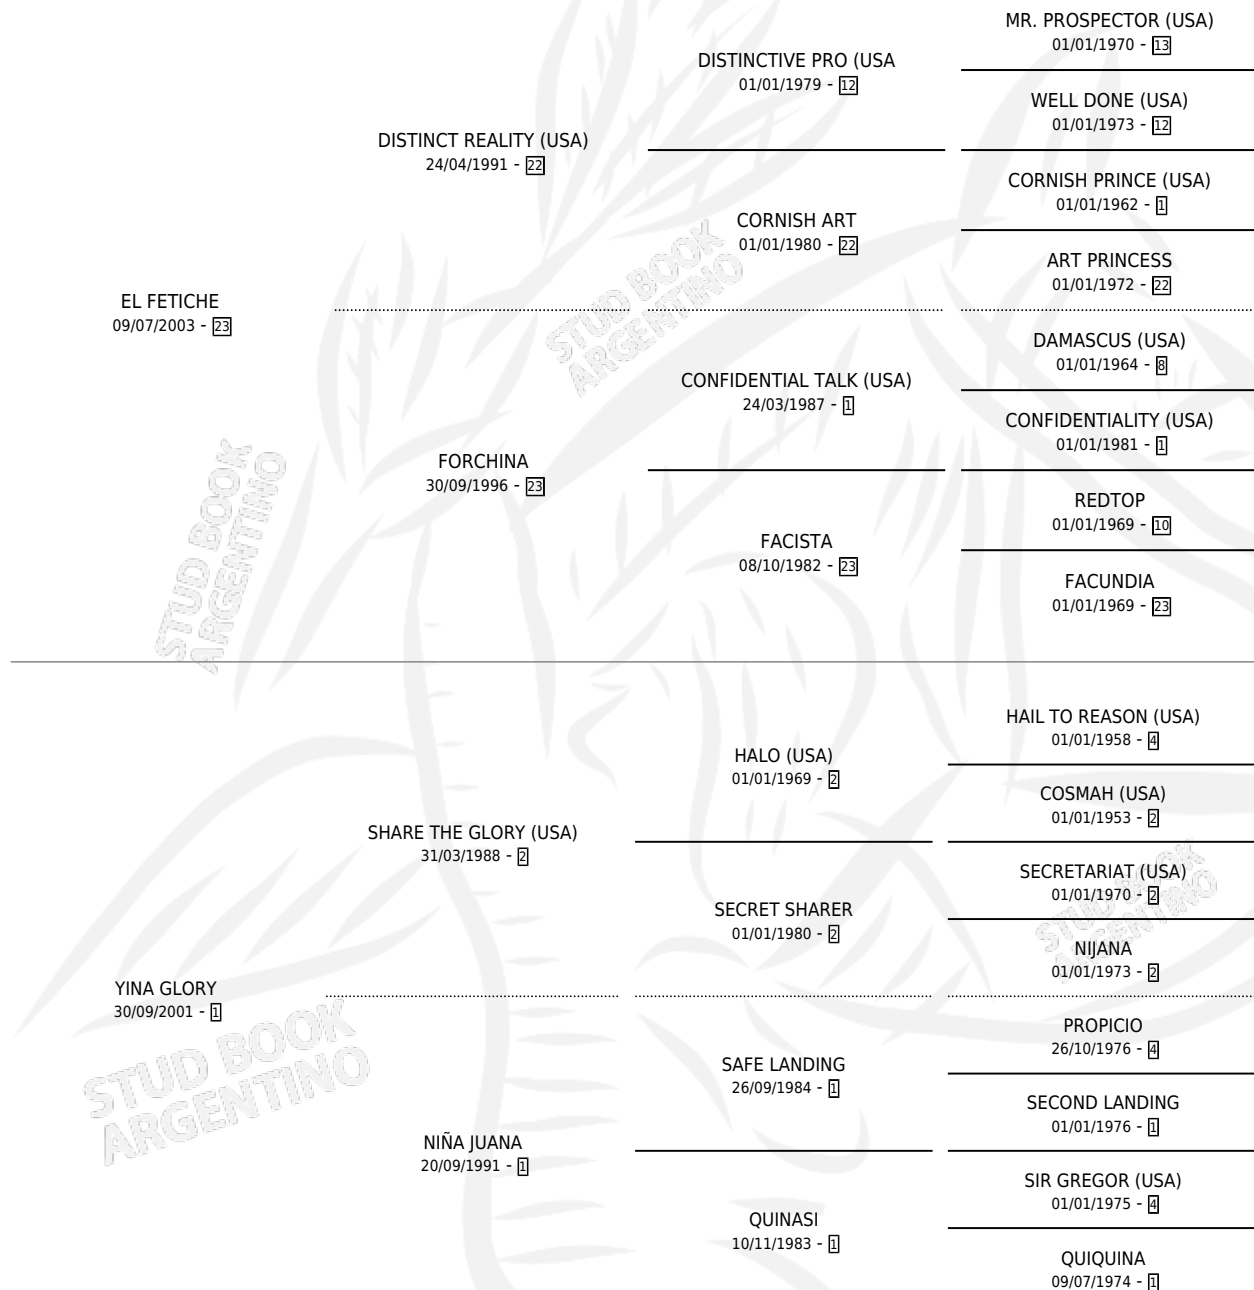

SHINO CUSH

por **EL FETICHE** y **YINA GLORY** por **SHARE THE GLORY**
(USA)

Argentina · Macho · Zaino Colorado · SP · 26/09/2012
Familia 1-j · Volumen 41

ESTADO

TIPIFICACIÓN SANGUÍNEA	X
TIPIFICACIÓN POR ADN	✓
PASAPORTE	✓
IDENTIFICACIÓN POR MICROCHIP	✓
REPRODUCTOR	X

Lugar de nacimiento: Indio Rico
Criador: Goñi Luis Dario

PEDIGREE

SHINO CUSH

Datos oficiales del Stud Book Argentino

Documento generado el 08/05/2026

studbook.org.ar